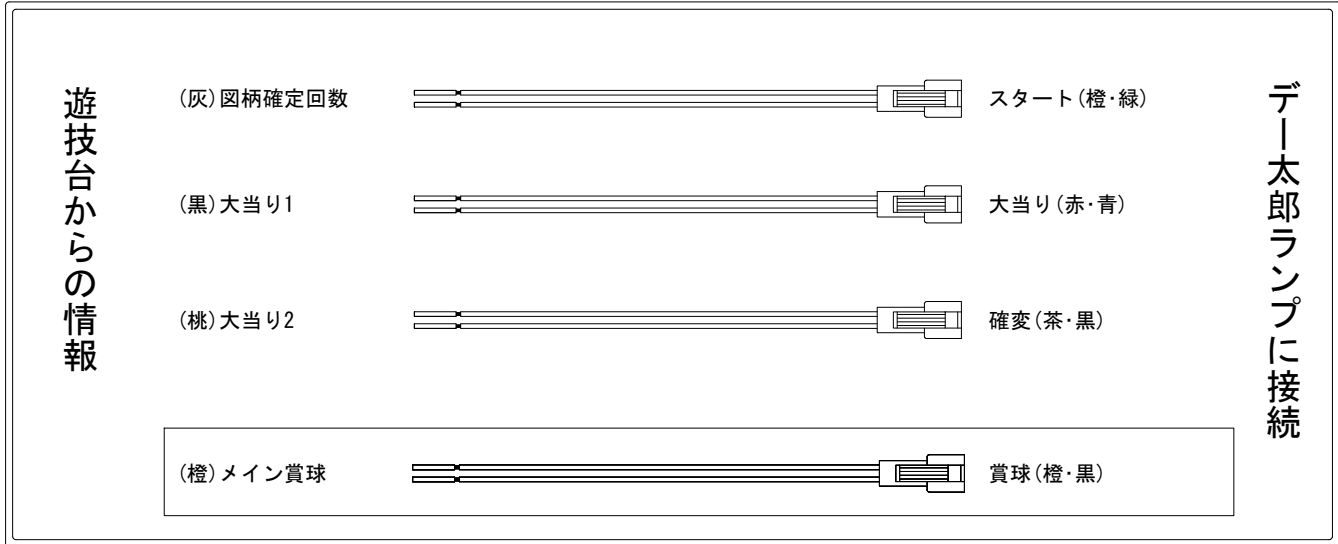

デー太郎（パチンコ） 取付配線資料 2019年11月12日 109-1

メーカー名	西陣(ソフィア)		
機種名	PハイスクールD×D	ZD	MX MA GLA
入力変換ハーネスセット	A	DYR-H171	
賞球入力変換ハーネス	B	DYR-H182	

ハーネス結線図

外部端子板

出力情報

色	信号名	信号内容	時短	大当		
(白)	賞球	賞球10個払出動作終了毎に出力				
(緑)	扉・枠開放	遊技機前枠及び遊技機枠開放中に出力				
(灰)	図柄確定回数	特別図柄1及び特別図柄2の変動停止毎に出力				→スタートに接続
(黄)	始動口	各始動口入賞毎に出力				
(黒)	大当り1	全ての大当り動作中に出力		○		→大当りに接続
(桃)	大当り2	全ての大当り動作中・電サポ中に出力	○	○		→確変に接続
(青)	大当り3	大当り1と同様		○		
(赤)	大当り4	電サポ中に出力	○			
(橙)	メイン賞球	賞球10個払出予定確定毎に出力				→賞球線に接続
(水)	セキュリティ	設定確認/変更中・バックアップクリア・メイン異常・各種エラー発生時出力				
(茶)	アウト	アウト通過10個毎に出力				
(紫)	呼出 ※1	呼出スイッチ入力検出毎に出力				