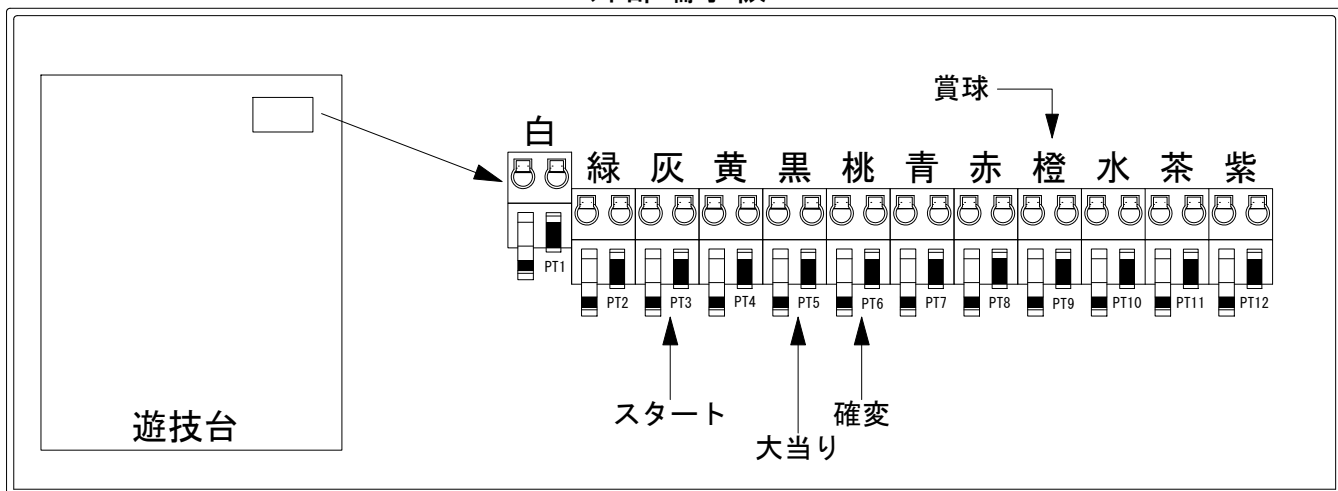

デー太郎（パチンコ） 取付配線資料 2019年11月12日 109-1

メーカー名	西陣(ソフィア)		
機種名	PハイスクールD×D	ZD	MX MA GLA
入力変換ハーネスセット	A	DYR-H171	
賞球入力変換ハーネス	B	DYR-H182	

ハーネス結線図

外部端子板

出力情報

色	信号名	信号内容	時短	大当		
(白)	賞球	賞球10個払出動作終了毎に出力				
(緑)	扉・枠開放	遊技機前枠及び遊技機枠開放中に出力				
(灰)	図柄確定回数	特別図柄1及び特別図柄2の変動停止毎に出力				→スタートに接続
(黄)	始動口	各始動口入賞毎に出力				
(黒)	大当り1	全ての大当り動作中に出力		○		→大当りに接続
(桃)	大当り2	全ての大当り動作中・電サポ中に出力	○	○		→確変に接続
(青)	大当り3	大当り1と同様		○		
(赤)	大当り4	電サポ中に出力	○			
(橙)	メイン賞球	賞球10個払出予定確定毎に出力				→賞球線に接続
(水)	セキュリティ	設定確認/変更中・バックアップクリア・メイン異常・各種エラー発生時出力				
(茶)	アウト	アウト通過10個毎に出力				
(紫)	呼出 ※1	呼出スイッチ入力検出毎に出力				