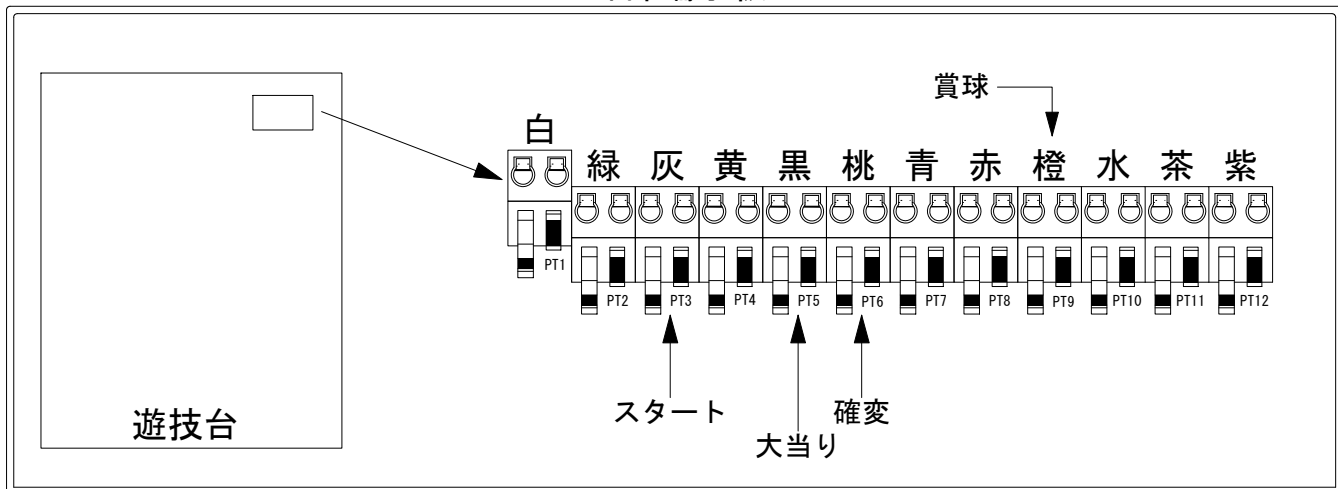

デー太郎（パチンコ） 取付配線資料 2019年09月10日 108-1

メーカー名	西陣(ソフィア)	
機種名	P Rewrite	FA FB GLA
入力変換ハーネスセット	A	DYR-H171
賞球入力変換ハーネス	B	DYR-H182

ハーネス結線図

外部端子板

出力情報

色	信号名	信号内容	時短	大当		
(白)	賞球	賞球10個払出動作終了毎に出力				
(緑)	扉・枠開放	遊技機前枠及び遊技機枠開放中に出力				
(灰)	図柄確定回数	特別図柄1及び特別図柄2の変動停止毎に出力				→スタートに接続
(黄)	始動口	各始動口入賞毎に出力				
(黒)	大当り1	全ての当り動作中に出力		○		→大当りに接続
(桃)	大当り2	全ての当り動作中・電サボ中に出力	○	○		→確変に接続
(青)	大当り3	電サボ中に出力	○			
(赤)	大当り4	大当り1と同様		○		
(橙)	メイン賞球	賞球10個払出予定確定毎に出力				→賞球線に接続
(水)	セキュリティ	設定確認/変更中・バックアップクリア・メイン異常・各種エラー発生時出力				
(茶)	アウト	アウト通過10個毎に出力				
(紫)	呼出 ※1	呼出スイッチ入力検出毎に出力				