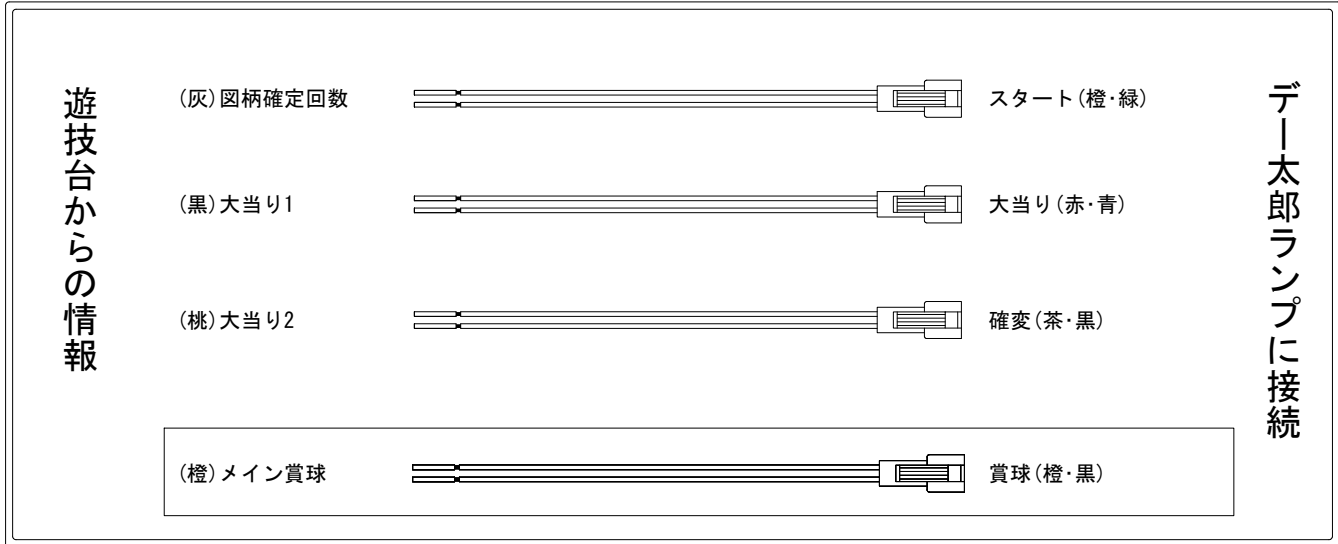

デー太郎（パチンコ） 取付配線資料 2019年09月10日 108-1

メーカー名	西陣(ソフィア)	
機種名	P Rewrite	FA FB GLA
入力変換ハーネスセット	A	DYR-H171
賞球入力変換ハーネス	B	DYR-H182

ハーネス結線図

外部端子板

出力情報

色	信号名	信号内容	時短	大当		
(白)	賞球	賞球10個払出動作終了毎に出力				
(緑)	扉・枠開放	遊技機前枠及び遊技機枠開放中に出力				
(灰)	図柄確定回数	特別図柄1及び特別図柄2の変動停止毎に出力				→スタートに接続
(黄)	始動口	各始動口入賞毎に出力				
(黒)	大当り1	全ての当り動作中に出力		○		→大当りに接続
(桃)	大当り2	全ての当り動作中・電サボ中に出力	○	○		→確変に接続
(青)	大当り3	電サボ中に出力	○			
(赤)	大当り4	大当り1と同様		○		
(橙)	メイン賞球	賞球10個払出予定確定毎に出力				→賞球線に接続
(水)	セキュリティ	設定確認/変更中・バックアップクリア・メイン異常・各種エラー発生時出力				
(茶)	アウト	アウト通過10個毎に出力				
(紫)	呼出 ※1	呼出スイッチ入力検出毎に出力				