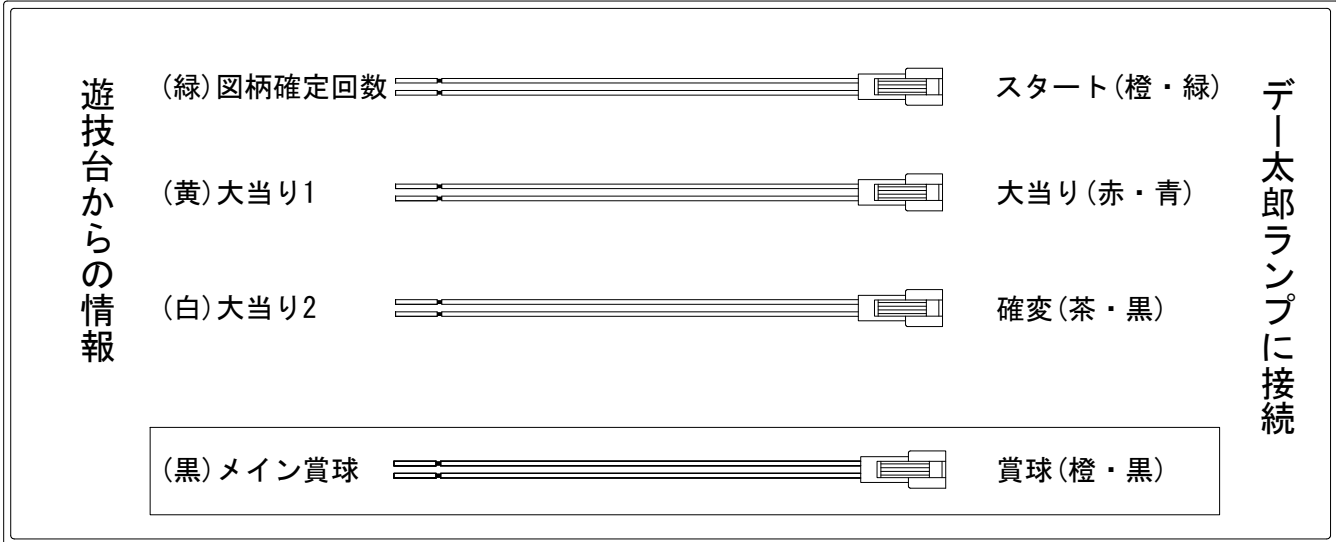

デー太郎(パチンコ) 取付配線資料

2019年04月30日 106-1

メーカー名	西陣(ソフィア)		
機種名	Pベルサイユのばら~革命への序曲~		MA GLB
入力変換ハーネスセット	A	DYR-H171	
賞球入力変換ハーネス	B	DYR-H182	

ハーネス結線図

外部端子板

出力情報

情報名	端子	出力内容	確変	大当		
賞球	灰	10個払出し動作終了毎に1パルス出力				
セキュリティ	水	バックアップクリア時及びエラー中に出力				
扉・枠開放	橙	前枠、遊技枠開放中に出力				
メイン賞球	黒	10個払出し予定確定毎に1パルス出力				→賞球線に接続
始動口1	紫	盤中央始動口又は、電チュー入賞毎に1パルス出力				
図柄確定回数	緑	特別図柄変動停止毎に1パルス出力				→スタートに接続
始動口2	青	電チュー入賞又は盤右始動口入賞毎に1パルス出力				
普図作動口	赤	普図作動口入賞毎に1パルス出力				
大当り2	白	大当り動作中+電サボ中+小当りRUSHに出力	○	○		→確変に接続
大当り1	黄	大当り動作中に出力		○		→大当りに接続