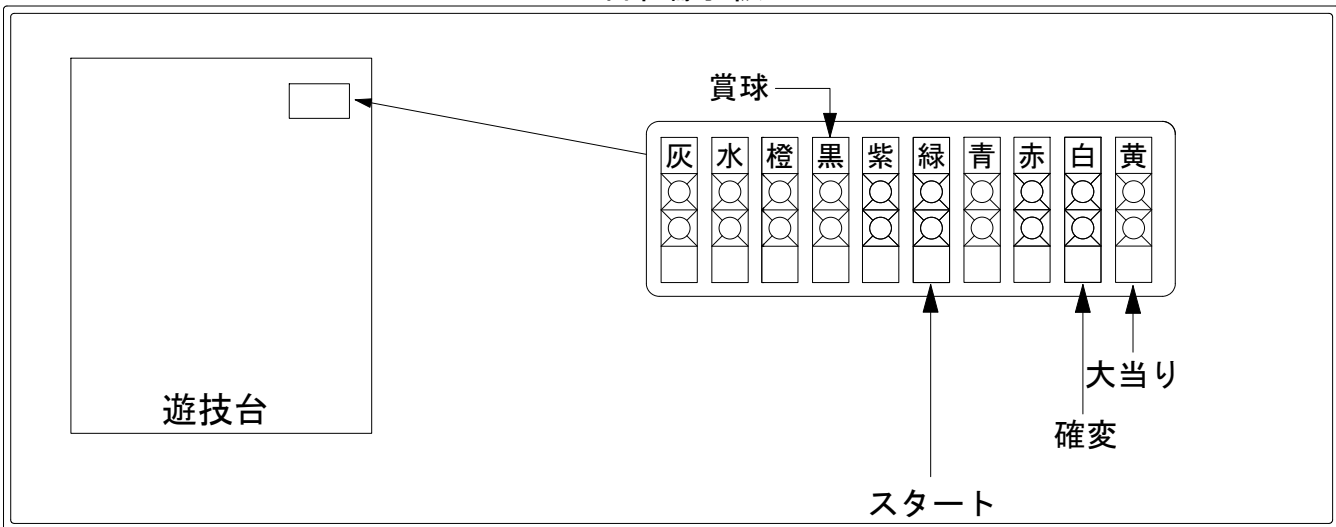

デー太郎(パチンコ) 取付配線資料

2019年04月30日 106-1

メーカー名	西陣(ソフィア)		
機種名	Pベルサイユのばら~革命への序曲~		MA GLB
入力変換ハーネスセット	A	DYR-H171	
賞球入力変換ハーネス	B	DYR-H182	

ハーネス結線図

外部端子板

出力情報

情報名	端子	出力内容	確変	大当		
賞球	灰	10個払出し動作終了毎に1パルス出力				
セキュリティ	水	バックアップクリア時及びエラー中に出力				
扉・枠開放	橙	前枠、遊技枠開放中に出力				
メイン賞球	黒	10個払出し予定確定毎に1パルス出力				→賞球線に接続
始動口1	紫	盤中央始動口又は、電チュー入賞毎に1パルス出力				
図柄確定回数	緑	特別図柄変動停止毎に1パルス出力				→スタートに接続
始動口2	青	電チュー入賞又は盤右始動口入賞毎に1パルス出力				
普図作動口	赤	普図作動口入賞毎に1パルス出力				
大当り2	白	大当り動作中+電サボ中+小当りRUSHに出力	○	○		→確変に接続
大当り1	黄	大当り動作中に出力		○		→大当りに接続