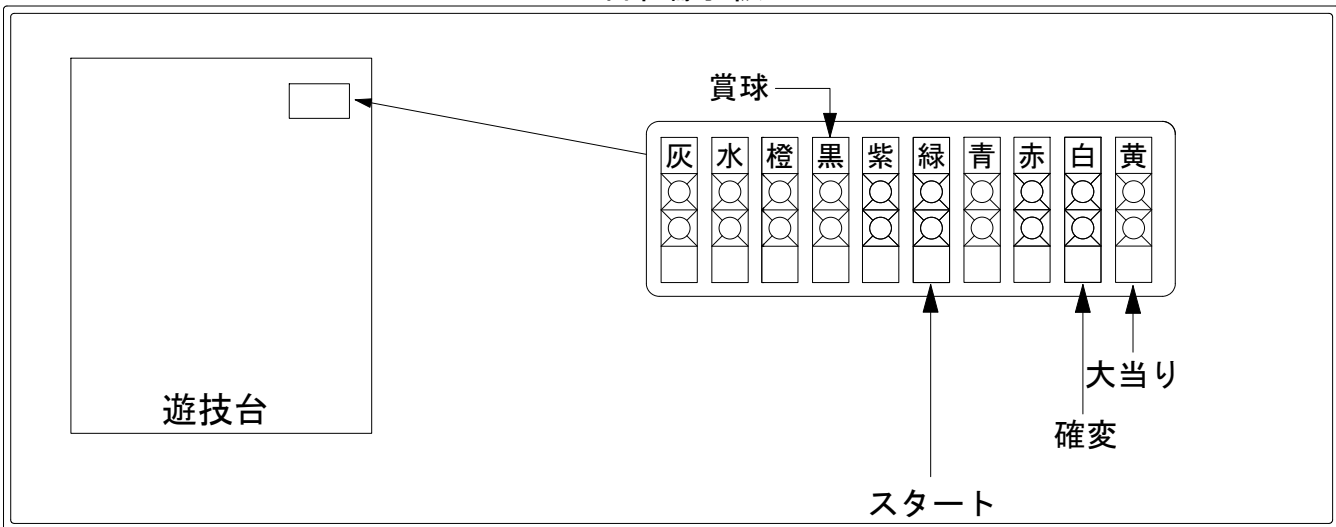

デー太郎(パチンコ) 取付配線資料

2019年07月30日 104-1

メーカー名	西陣(ソフィア)	
機種名	P春一番~花札昇舞~	MC GLB
入力変換ハーネスセット	A	DYR-H171
賞球入力変換ハーネス	B	DYR-H182

ハーネス結線図

外部端子板

出力情報

情報名	端子	出力内容	確変	大当		
賞球	灰	10個払出し動作終了毎に1パルス出力				
セキュリティ	水	バックアップクリア時及びエラー中に出力				
扉・枠開放	橙	前枠、遊技枠開放中に出力				
メイン賞球	黒	10個払出し予定確定毎に1パルス出力				→賞球線に接続
始動口	紫	始動口又は、電チュー入賞毎に1パルス出力				
図柄確定回数	緑	特別図柄変動停止毎に1パルス出力				→スタートに接続
大当り4	青	大当り1と同様		○		
大当り3	赤	大当り1と同様		○		
大当り2	白	大当り動作中+電サボ中に出力	○	○		→確変に接続
大当り1	黄	大当り動作中に出力		○		→大当りに接続