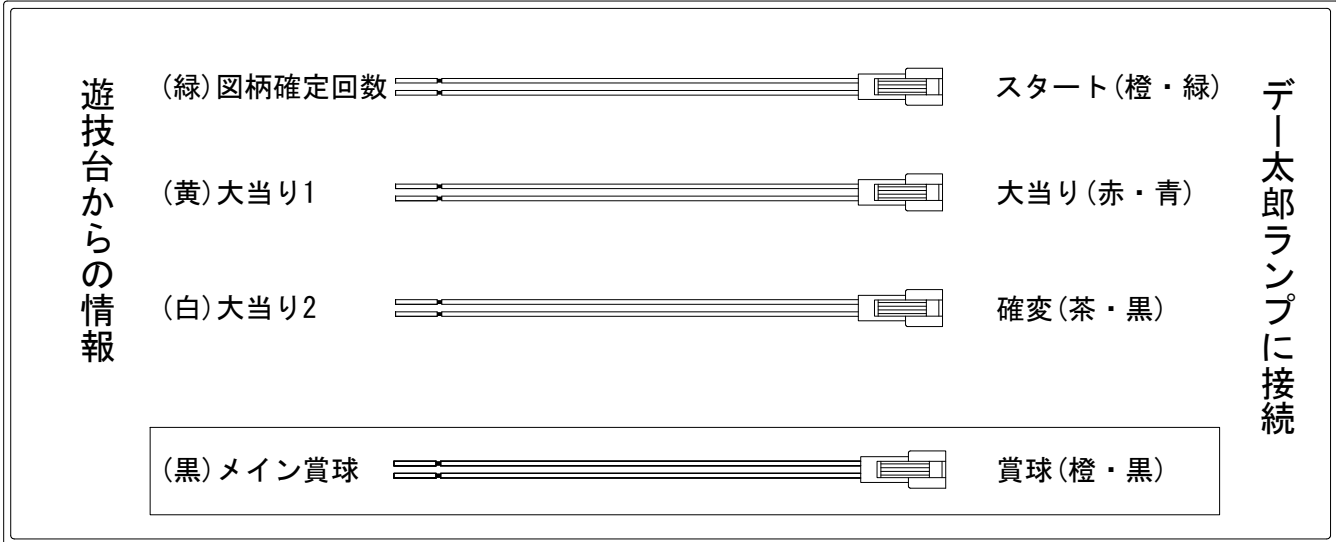

デー太郎(パチンコ) 取付配線資料

2019年07月30日 104-1

メーカー名	西陣(ソフィア)	
機種名	P春一番~花札昇舞~	MC GLB
入力変換ハーネスセット	A	DYR-H171
賞球入力変換ハーネス	B	DYR-H182

ハーネス結線図

外部端子板

出力情報

情報名	端子	出力内容	確変	大当		
賞球	灰	10個払出し動作終了毎に1パルス出力				
セキュリティ	水	バックアップクリア時及びエラー中に出力				
扉・枠開放	橙	前枠、遊技枠開放中に出力				
メイン賞球	黒	10個払出し予定確定毎に1パルス出力				→賞球線に接続
始動口	紫	始動口又は、電チュー入賞毎に1パルス出力				
図柄確定回数	緑	特別図柄変動停止毎に1パルス出力				→スタートに接続
大当り4	青	大当り1と同様		○		
大当り3	赤	大当り1と同様		○		
大当り2	白	大当り動作中+電サボ中に出力	○	○		→確変に接続
大当り1	黄	大当り動作中に出力		○		→大当りに接続