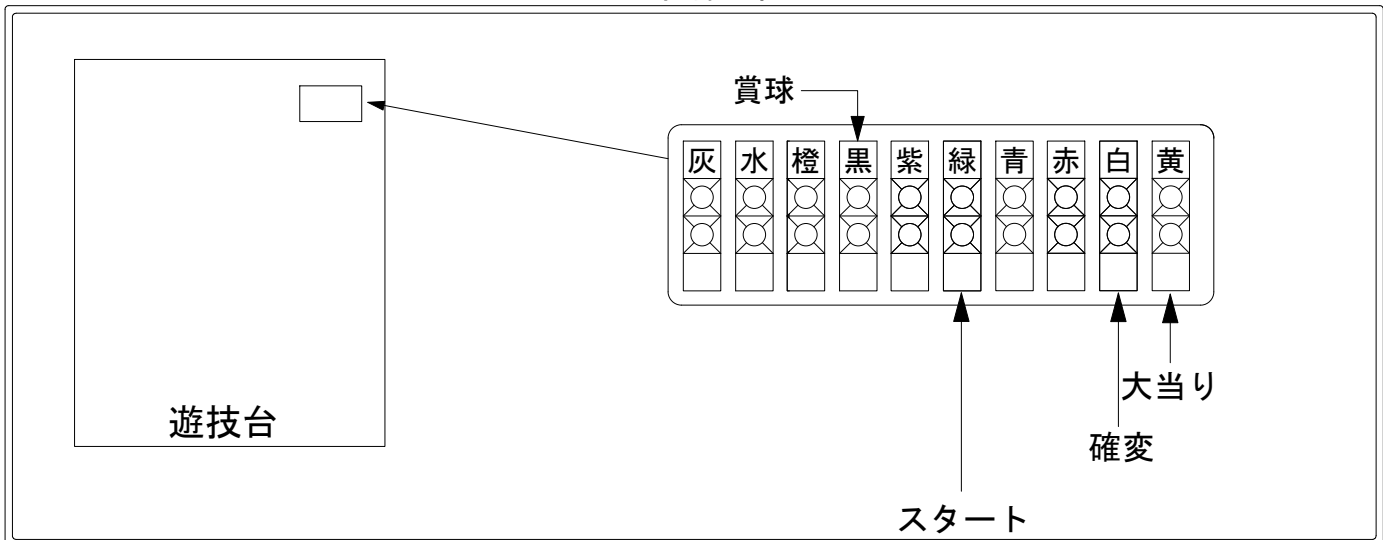

デー太郎 (パチンコ) 取付配線資料

2019年02月26日 101-1

| | | |
|-------------|-----------|----------|
| メーカー名 | 西陣 (ソフィア) | |
| 機種名 | CRケロロ軍曹 | GL ZA |
| 入力変換ハーネスセット | A | DYR-H171 |
| 賞球入力変換ハーネス | B | DYR-H182 |

ハーネス結線図

外部端子板

出力情報

| 情報名 | 端子 | 出力内容 | 電球 | 大当 | | |
|--------|----|---------------------|----|----|--|----------|
| 賞球 | 灰 | 10個払出し動作終了毎に1パルス出力 | | | | |
| セキュリティ | 水 | バックアップクリア時及びエラー中に出力 | | | | |
| 扉・枠開放 | 橙 | 前枠、遊技枠開放中に出力 | | | | |
| メイン賞球 | 黒 | 10個払出し予定確定毎に1パルス出力 | | | | →賞球線に接続 |
| 始動口 | 紫 | 始動口入賞毎に1パルス出力 | | | | |
| 図柄確定回数 | 緑 | 特別図柄変動停止毎に1パルス出力 | | | | →スタートに接続 |
| 大当り4 | 青 | 大当り1と同様 | | ○ | | |
| 大当り3 | 赤 | 大当り1と同様 | | ○ | | |
| 大当り2 | 白 | 大当り動作中+電サポ中 | ○ | ○ | | →確変に接続 |
| 大当り1 | 黄 | 大当り動作中に出力 | | ○ | | →大当りに接続 |