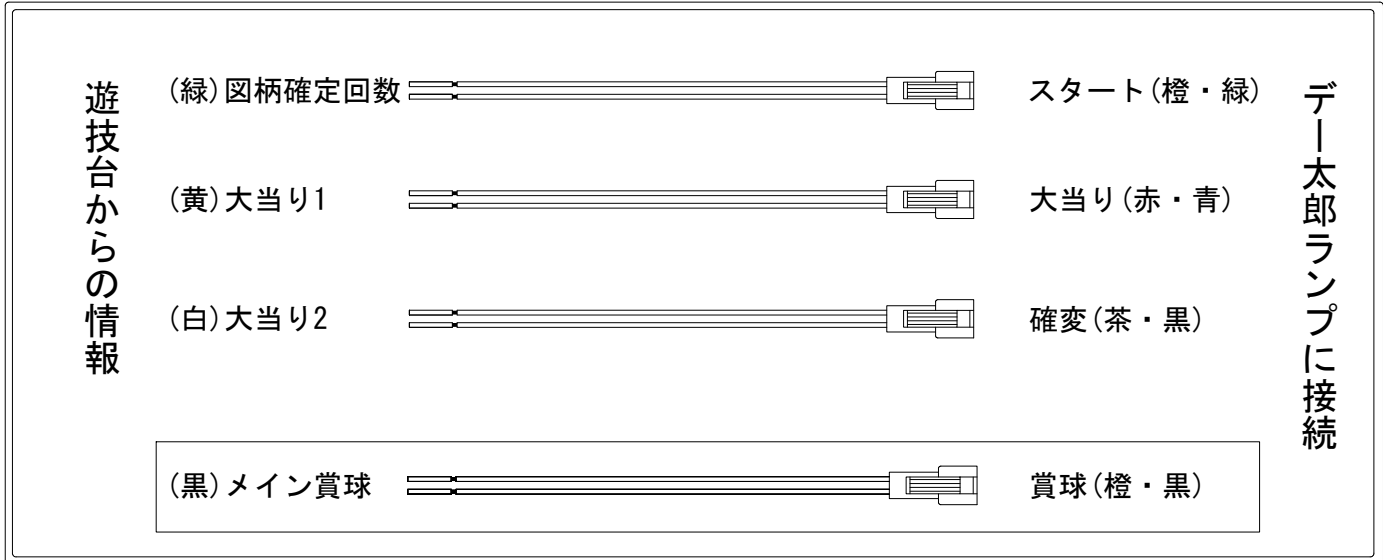

デー太郎 (パチンコ) 取付配線資料

2019年02月26日 101-1

| | | |
|-------------|-----------|----------|
| メーカー名 | 西陣 (ソフィア) | |
| 機種名 | CRケロロ軍曹 | GL ZA |
| 入力変換ハーネスセット | A | DYR-H171 |
| 賞球入力変換ハーネス | B | DYR-H182 |

ハーネス結線図

外部端子板

出力情報

| 情報名 | 端子 | 出力内容 | 電球 | 大当 | | |
|--------|----|---------------------|----|----|--|----------|
| 賞球 | 灰 | 10個払出し動作終了毎に1パルス出力 | | | | |
| セキュリティ | 水 | バックアップクリア時及びエラー中に出力 | | | | |
| 扉・枠開放 | 橙 | 前枠、遊技枠開放中に出力 | | | | |
| メイン賞球 | 黒 | 10個払出し予定確定毎に1パルス出力 | | | | →賞球線に接続 |
| 始動口 | 紫 | 始動口入賞毎に1パルス出力 | | | | |
| 図柄確定回数 | 緑 | 特別図柄変動停止毎に1パルス出力 | | | | →スタートに接続 |
| 大当り4 | 青 | 大当り1と同様 | | ○ | | |
| 大当り3 | 赤 | 大当り1と同様 | | ○ | | |
| 大当り2 | 白 | 大当り動作中+電サポ中 | ○ | ○ | | →確変に接続 |
| 大当り1 | 黄 | 大当り動作中に出力 | | ○ | | →大当りに接続 |