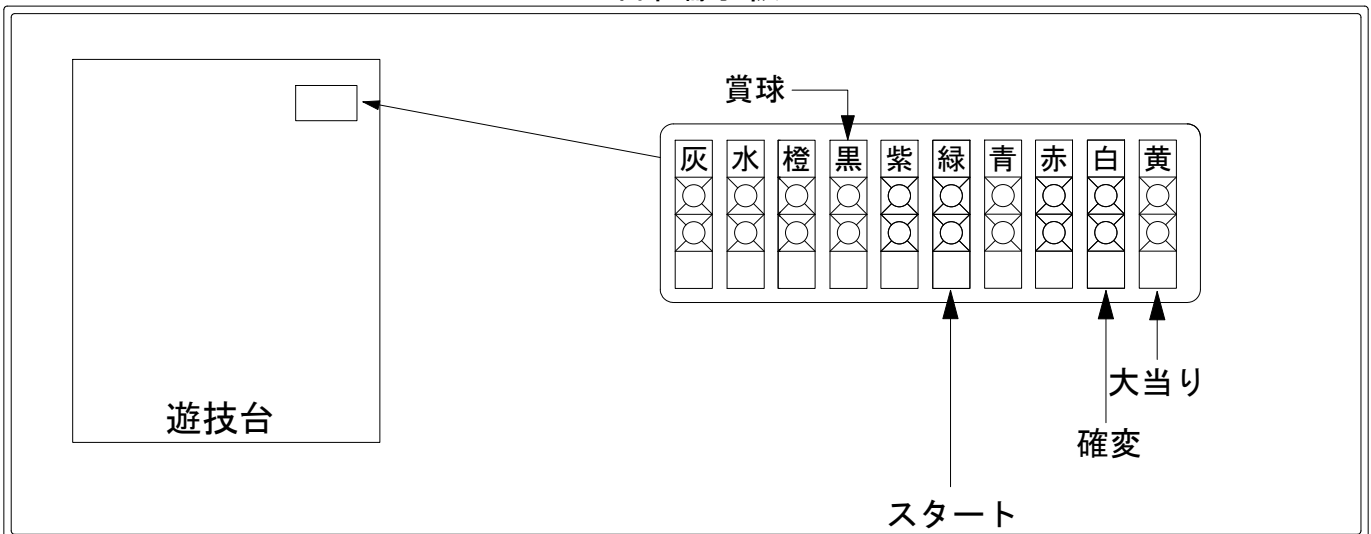

デー太郎(パチンコ) 取付配線資料

2018年07月11日 100

| | | | |
|-------------|----------------|----------|----|
| メーカー名 | 西陣(ソフィア) | | |
| 機種名 | CRぷらちなGL 金の花満開 | | GL |
| 入力変換ハーネスセット | A | DYR-H171 | |
| 賞球入力変換ハーネス | B | DYR-H182 | |

ハーネス結線図

外部端子板

出力情報

| 情報名 | 端子 | 出力内容 | 電灯 | 大当 | | |
|--------|----|---------------------|----|----|--|----------|
| 賞球 | 灰 | 10個払出し動作終了毎に1パルス出力 | | | | |
| セキュリティ | 水 | バックアップクリア時及びエラー中に出力 | | | | |
| 扉・枠開放 | 橙 | 前枠、遊技枠開放中に出力 | | | | |
| メイン賞球 | 黒 | 10個払出し予定確定毎に1パルス出力 | | | | →賞球線に接続 |
| 始動口 | 紫 | 始動口入賞毎に1パルス出力 | | | | |
| 図柄確定回数 | 緑 | 特別図柄変動停止毎に1パルス出力 | | | | →スタートに接続 |
| 大当り4 | 青 | 大当り1と同様 | | ○ | | |
| 大当り3 | 赤 | 大当り1と同様 | | ○ | | |
| 大当り2 | 白 | 大当り動作中+電サポ中 | ○ | ○ | | →確変に接続 |
| 大当り1 | 黄 | 大当り動作中に出力 | | ○ | | →大当りに接続 |