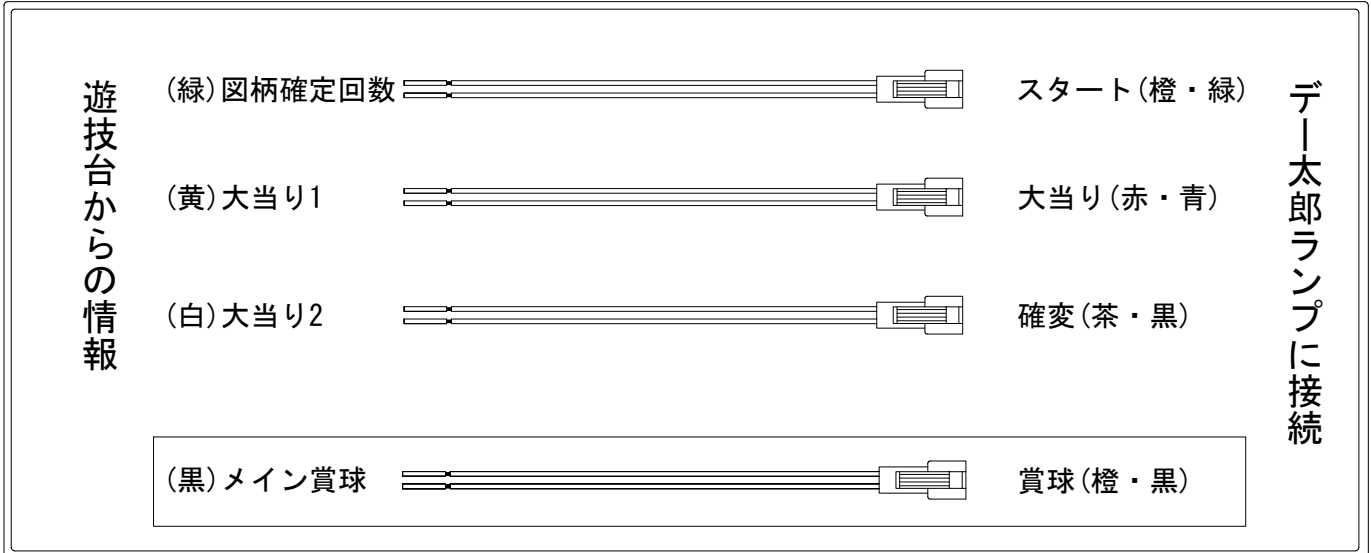

デー太郎(パチンコ) 取付配線資料

2018年07月11日 100

| | | | |
|-------------|----------------|----------|----|
| メーカー名 | 西陣(ソフィア) | | |
| 機種名 | CRぷらちなGL 金の花満開 | | GL |
| 入力変換ハーネスセット | A | DYR-H171 | |
| 賞球入力変換ハーネス | B | DYR-H182 | |

ハーネス結線図

外部端子板

出力情報

| 情報名 | 端子 | 出力内容 | 電灯 | 大当 | | |
|--------|----|---------------------|----|----|--|----------|
| 賞球 | 灰 | 10個払出し動作終了毎に1パルス出力 | | | | |
| セキュリティ | 水 | バックアップクリア時及びエラー中に出力 | | | | |
| 扉・枠開放 | 橙 | 前枠、遊技枠開放中に出力 | | | | |
| メイン賞球 | 黒 | 10個払出し予定確定毎に1パルス出力 | | | | →賞球線に接続 |
| 始動口 | 紫 | 始動口入賞毎に1パルス出力 | | | | |
| 図柄確定回数 | 緑 | 特別図柄変動停止毎に1パルス出力 | | | | →スタートに接続 |
| 大当り4 | 青 | 大当り1と同様 | | ○ | | |
| 大当り3 | 赤 | 大当り1と同様 | | ○ | | |
| 大当り2 | 白 | 大当り動作中+電サポ中 | ○ | ○ | | →確変に接続 |
| 大当り1 | 黄 | 大当り動作中に出力 | | ○ | | →大当りに接続 |