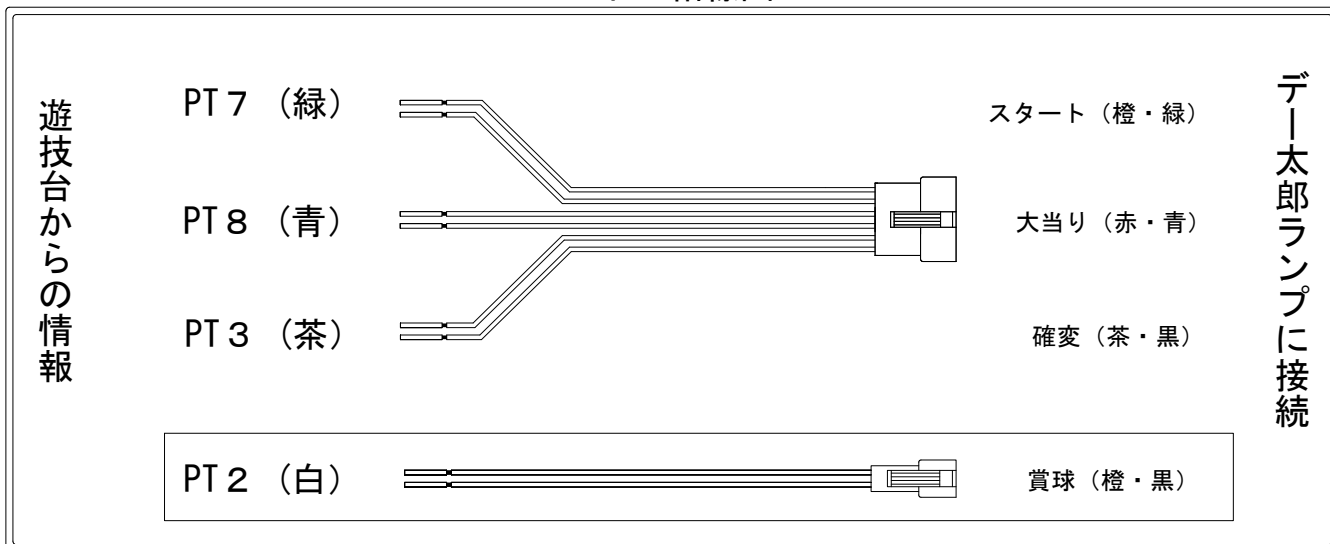

デー太郎（パチンコ） 取付配線資料 2010年3月16日 92

メーカー名	ニューギン		
機種名	CR三國志～乱世に生きる英雄～	HR-VG	HR-V H3-V H3-VG
ワンタッチ台接続ハーネス	A	DSH-H001	
賞球入力変換ハーネス	B	DYR-H182	

ハーネス結線図

外部端子板

出力情報

端子	色	情報内容	変動短縮	15R	2R	小当
PT1	黒	前枠・中枠が開放中に出力				
PT2	白	賞球出力				
PT3	茶	大当り・全変動短縮中出力※1	○	○		
PT4	赤	大当り中に出力		○	○	
PT5	橙	大当り中に出力※1		○		
PT6	黄	上下始動口入賞毎に出力				
PT7	緑	特別図柄が停止ごとに出力				
PT8	青	大当り中・小当り中に出力※2		○	○	○
PT9	紫	全変動短縮中出力	○			

→賞球線に接続
→確変に接続

→スタートに接続
→大当りに接続

※1 大当り終了後に変動短縮が付く2R大当りは出力します。

※2 変動短縮中の小当りは除きます。

※ 小当り・一部の2R大当りをカウントアップしない場合はPT5(橙)に大当りを接続