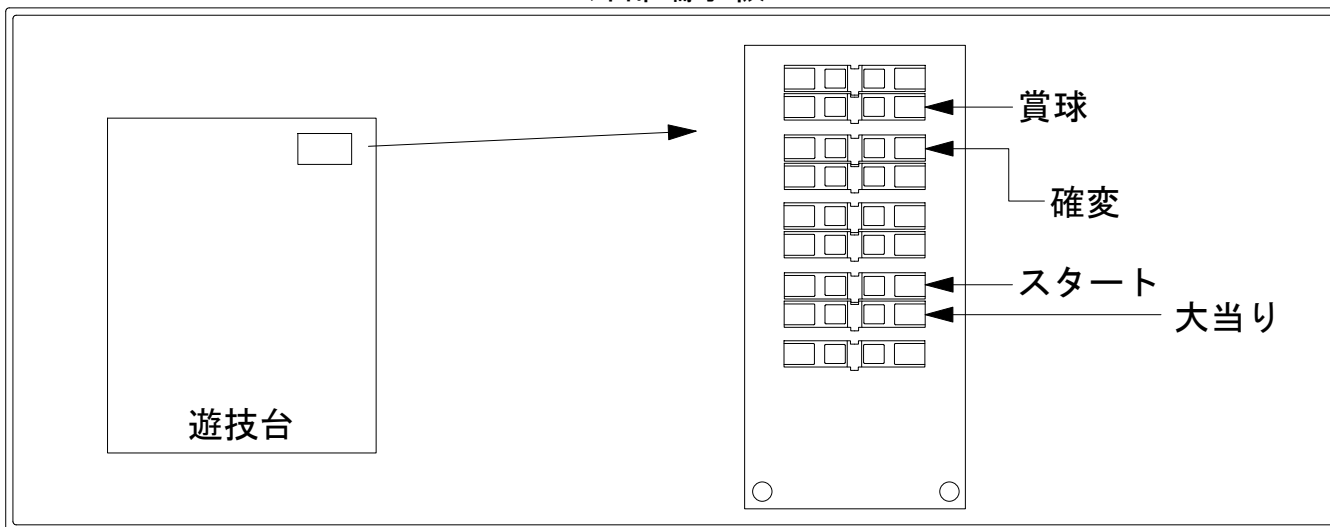

デー太郎（パチンコ） 取付配線資料 2010年3月16日 92

メーカー名	ニューギン		
機種名	CR三國志～乱世に生きる英雄～	HR-VG	HR-V H3-V H3-VG
ワンタッチ台接続ハーネス	A	DSH-H001	
賞球入力変換ハーネス	B	DYR-H182	

ハーネス結線図

外部端子板

出力情報

端子	色	情報内容	変動短縮	15R	2R	小当
PT1	黒	前枠・中枠が開放中に出力				
PT2	白	賞球出力				
PT3	茶	大当り・全変動短縮中出力※1	○	○		
PT4	赤	大当り中に出力		○	○	
PT5	橙	大当り中に出力※1		○		
PT6	黄	上下始動口入賞毎に出力				
PT7	緑	特別図柄が停止ごとに出力				
PT8	青	大当り中・小当り中に出力※2		○	○	○
PT9	紫	全変動短縮中出力	○			

→賞球線に接続
→確変に接続

→スタートに接続
→大当りに接続

※1 大当り終了後に変動短縮が付く2R大当りは出力します。

※2 変動短縮中の小当りは除きます。

※ 小当り・一部の2R大当りをカウントアップしない場合はPT5(橙)に大当りを接続