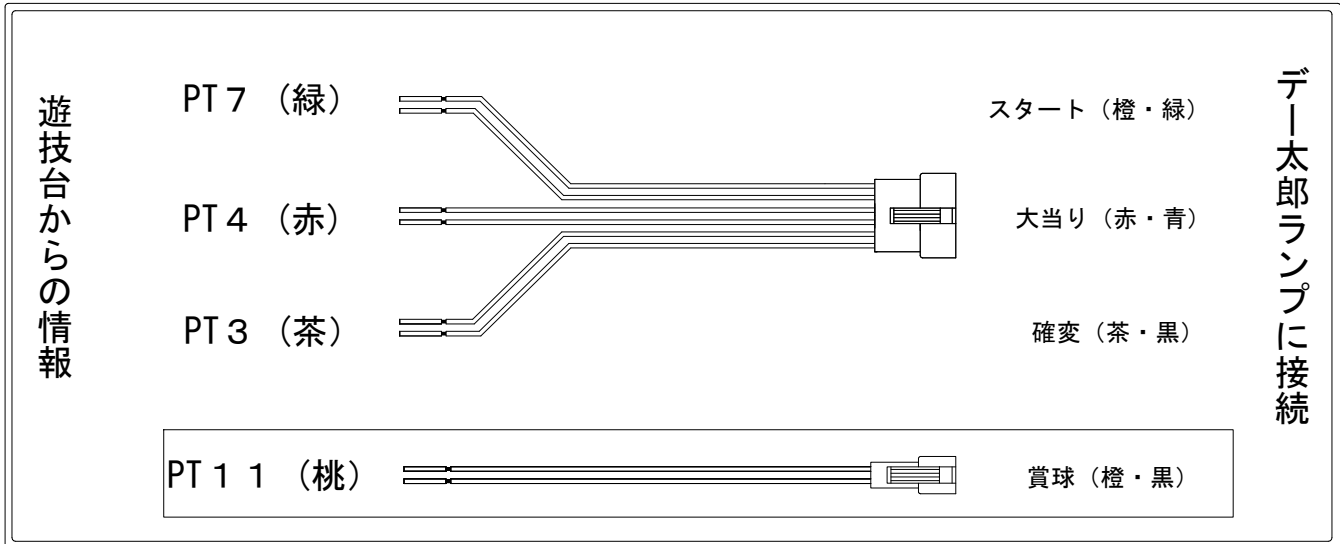

デー太郎（パチンコ） 取付配線資料 2012年10月3日 118

メーカー名	EXCITE（ニューギン）	
機種名	CR影の軍団～疾風轟進～	M2-TE
ワンタッチ台接続ハーネス	A	DSH-H001
賞球入力変換ハーネス	B	DYR-H182

ハーネス結線図

外部端子板

出力情報

信号	情報内容	変動短縮	※1	※2	小当
PT1	黒 前枠・中枠が開放中に出力				
PT2	白 賞球(払出し完了分)10個で1パルス出力				
PT3	茶 役物連続作動装置作動中、全変動短縮中に出力	○	○		
PT4	赤 役物連続作動装置作動中に出力		○	○	
PT5	橙 役物連続作動装置作動中に出力		○		
PT6	黄 始動口(ヘソ+電チュー)に入賞ごとに出力				
PT7	緑 特別図柄が停止ごとに出力				
PT8	青 全変動短縮	○			
PT9	紫 磁気検知、不正入賞、磁界検知エラー時、ラムクリア時出力				
PT10	灰 特別図柄停止時(特図2のみ)ごとに出力				
PT11	桃 賞球(未払出し分含む)10個で1パルス出力				

→ 確変に接続
→ 大当りに接続
→ スタートに接続
→ 賞球線に接続

※1→変動短縮が付く大当り ※2→変動短縮が付かない大当り