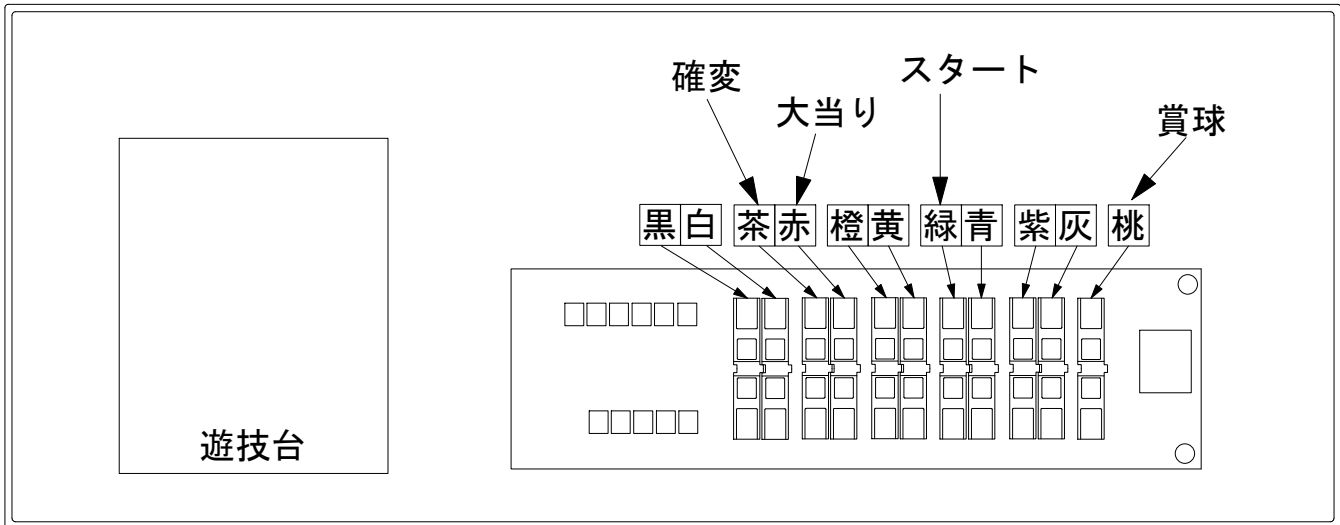

デー太郎（パチンコ） 取付配線資料 2012年10月3日 118

メーカー名	EXCITE（ニューギン）	
機種名	CR影の軍団～疾風轟進～	M2-TE
ワンタッチ台接続ハーネス	A	DSH-H001
賞球入力変換ハーネス	B	DYR-H182

ハーネス結線図

外部端子板

出力情報

信号	情報内容	変動短縮	※1	※2	小当
PT1	黒 前枠・中枠が開放中に出力				
PT2	白 賞球(払出し完了分)10個で1パルス出力				
PT3	茶 役物連続作動装置作動中、全変動短縮中に出力	○	○		
PT4	赤 役物連続作動装置作動中に出力		○	○	
PT5	橙 役物連続作動装置作動中に出力		○		
PT6	黄 始動口(ヘソ+電チュー)に入賞ごとに出力				
PT7	緑 特別図柄が停止ごとに出力				
PT8	青 全変動短縮	○			
PT9	紫 磁気検知、不正入賞、磁界検知エラー時、ラムクリア時出力				
PT10	灰 特別図柄停止時(特図2のみ)ごとに出力				
PT11	桃 賞球(未払出し分含む)10個で1パルス出力				

→ 確変に接続
→ 大当りに接続
→ スタートに接続
→ 賞球線に接続

※1→変動短縮が付く大当り ※2→変動短縮が付かない大当り