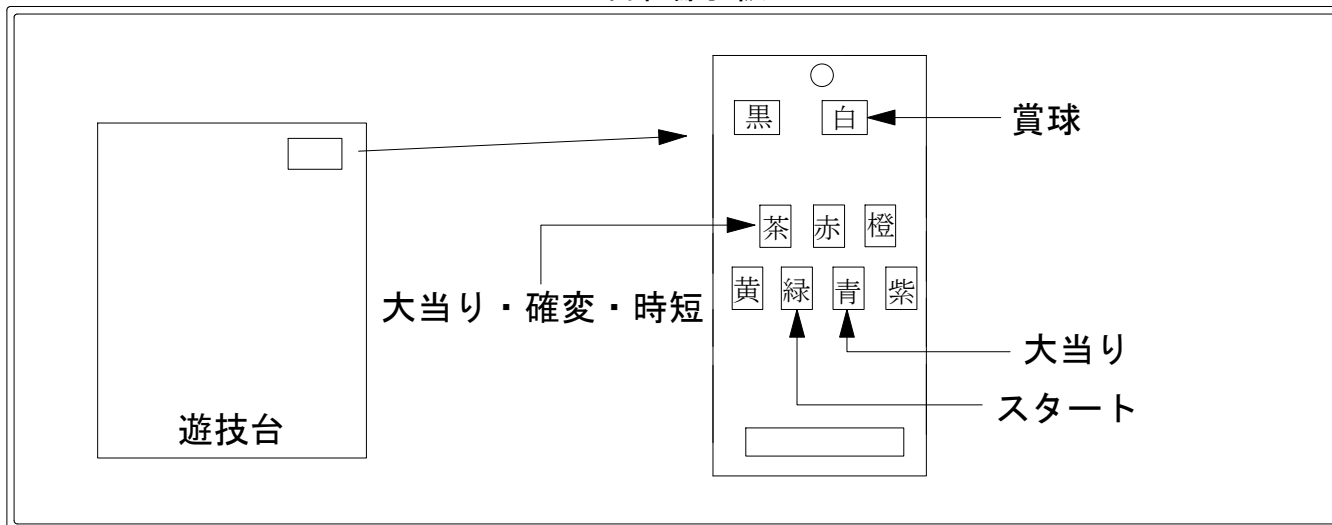

# デー太郎（パチンコ） 取付配線資料 2008年8月22日 73-1

メーカー名	ニューギン	
機種名	CR. 新EX麻雀(煌モデル) N-VC H-VC	
入力変換ハーネスセット	C	DYR-H173
賞球入力変換ハーネス	C	DYR-H183

## ハーネス結線図

## 外部端子板