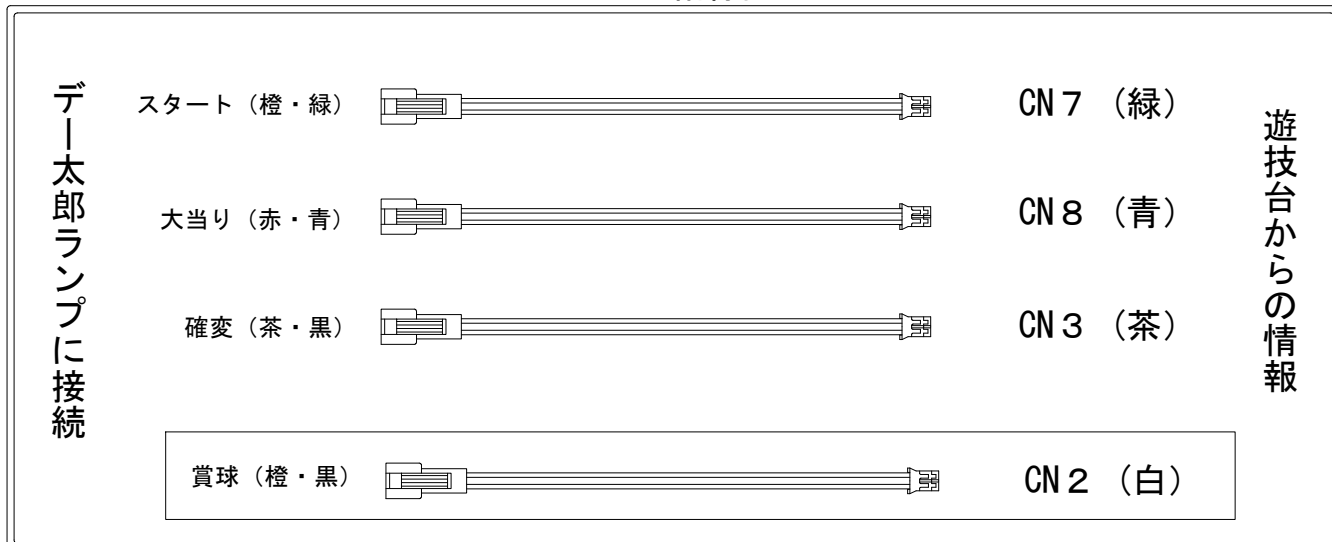

# デー太郎（パチンコ） 取付配線資料 2008年8月22日 73-1

メーカー名	ニューギン	
機種名	CR. 新EX麻雀(煌モデル) N-VC H-VC	
入力変換ハーネスセット	C	DYR-H173
賞球入力変換ハーネス	C	DYR-H183

## ハーネス結線図