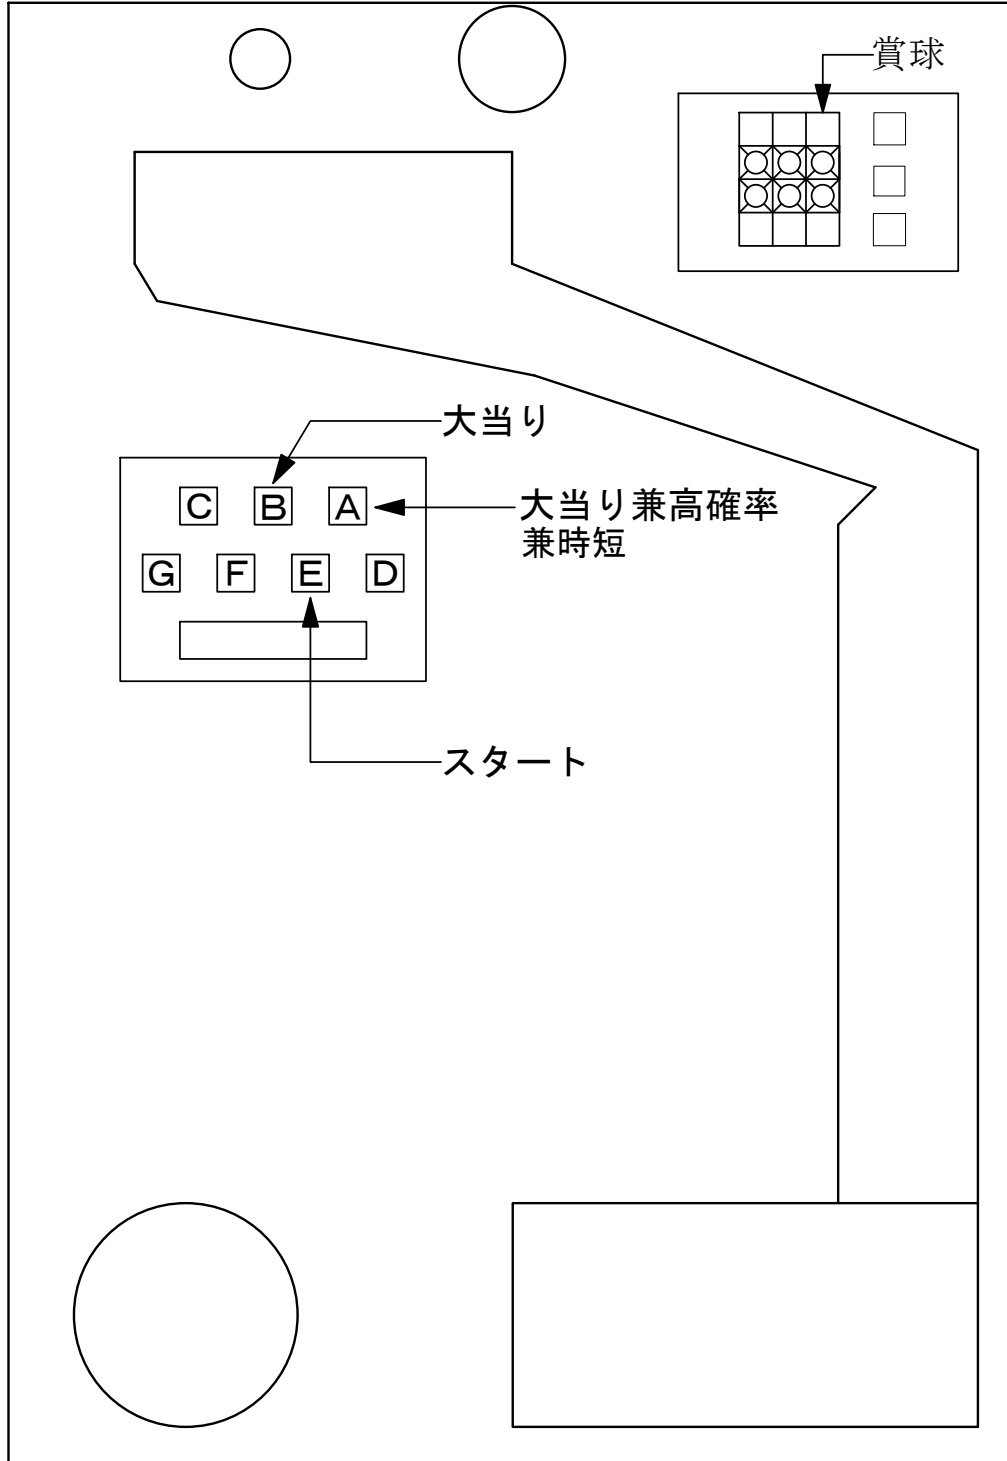

デー太郎 (パチンコ) 取付配線資料

2007年7月18日

メーカー名	ニューギン		
機種名	CR. 嘉門達夫のたのしい昔話		
台からの 情報出力	スタート		接点出力
	大当り		接点出力
	確率変動		接点出力
	大当り兼高確率		接点出力

特記事項

配線

Eの端子に
スタート (橙, 緑)

Bの端子に
大当り (赤, 青)

Aの端子に
確率変動 (茶, 黒)

共通配線

ドロロンえん魔くん

メモ

2R大当りは約9秒出力します。

入力	賞球
H	B