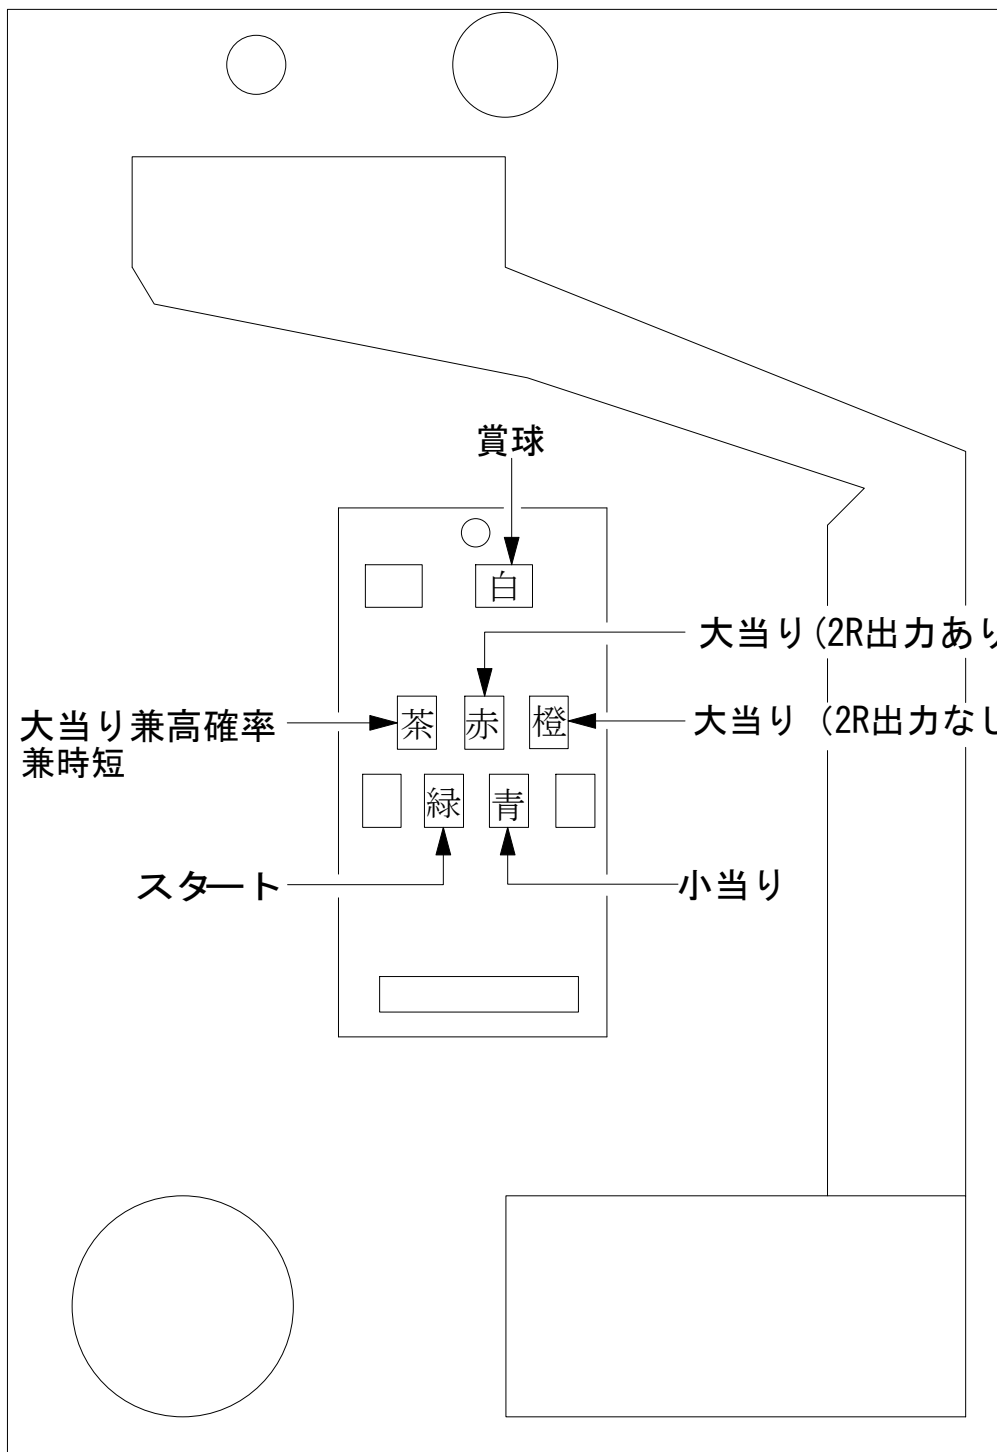

# デー太郎 (パチンコ) 取付配線資料

2007年7月13日

メーカー名	ニューギン		
機種名	CR. 泉谷しげるの座頭市物語		
台からの 情報出力	スタート		接点出力
	大当り		接点出力
	確率変動		
	大当り兼高確率		接点出力

特記事項

---

---

---

---

## 配線

緑の端子に  
スタート (橙, 緑)

赤, 青の端子に  
大当り (赤, 青)

茶の端子に  
確率変動 (茶, 黒)

## メモ

2 R 大当りは約 9 秒出力します。

---

---

---

---

入力	賞球
AE	C