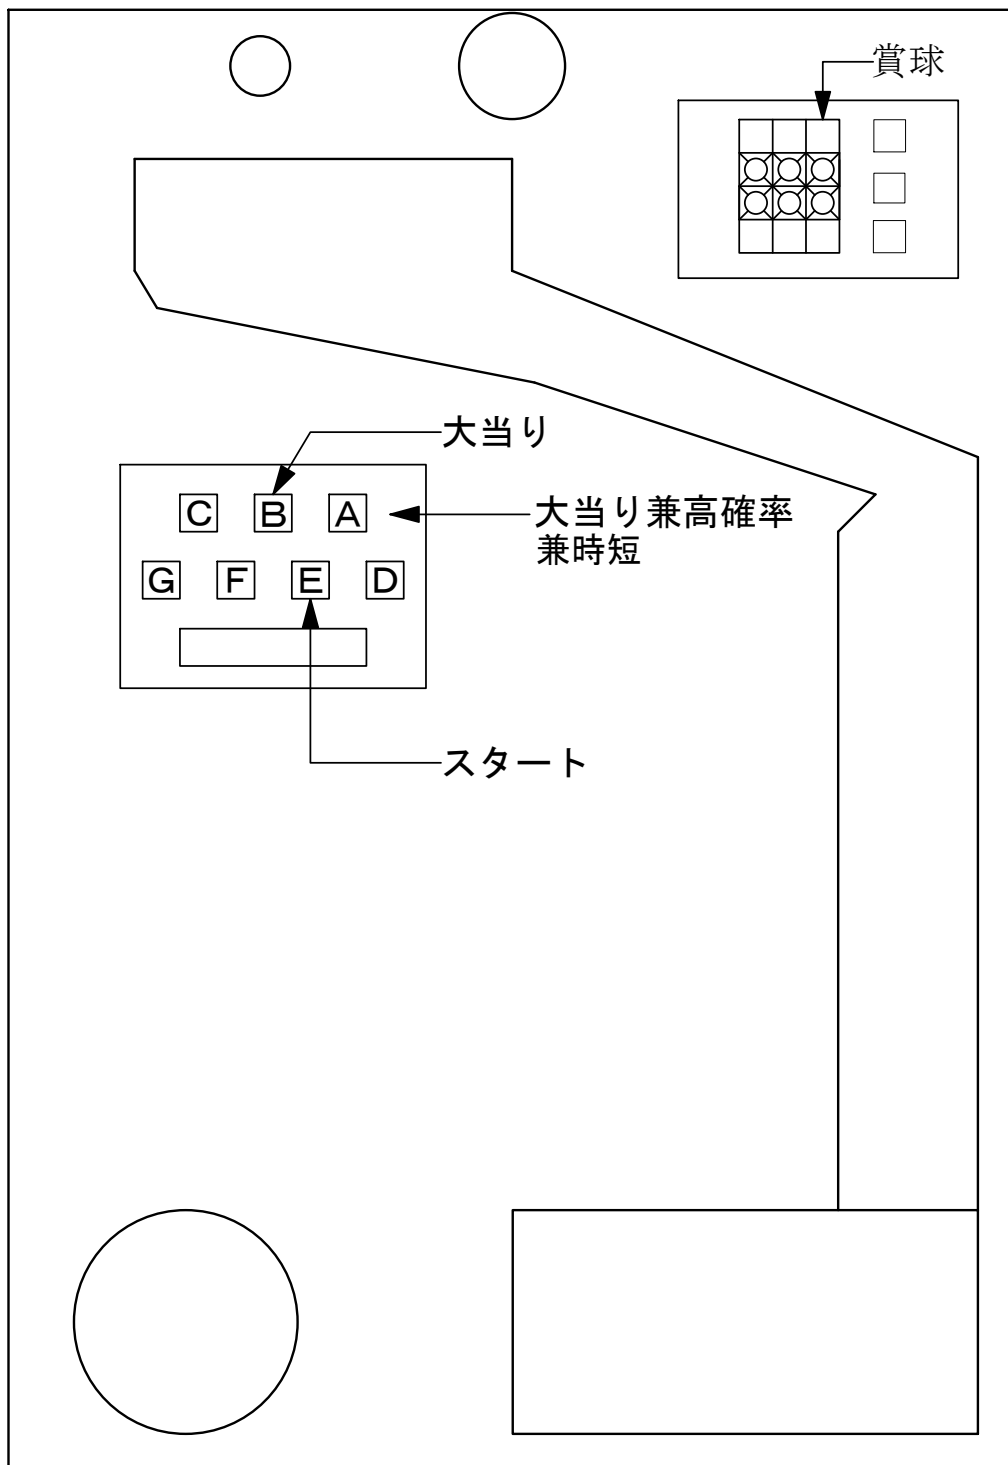

# デー太郎 (パチンコ) 取付配線資料

2007年1月18日

メーカー名	ニューギン		
機種名	CR. ドロロンえん魔くん		
台からの 情報出力	スタート		接点出力
	大当り		接点出力
	確率変動		接点出力
	大当り兼高確率		接点出力

特記事項

## 配線

Eの端子に  
スタート (橙, 緑)

Bの端子に  
大当り (赤, 青)

Aの端子に  
確率変動 (茶, 黒)

## メモ

接点出力です。

入力	賞球
H	B