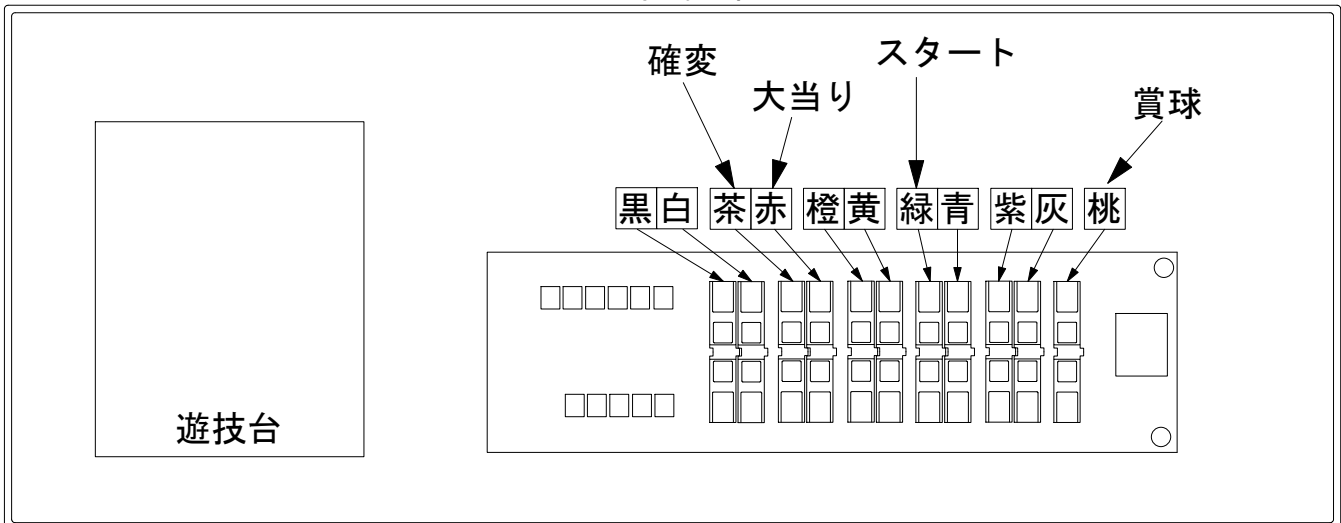

デー太郎（パチンコ） 取付配線資料 2012年10月3日 118

メーカー名	EXCITE（ニューギン）	
機種名	CR影の軍団～疾風慕進～	M2-TE
入力変換ハーネスセット	A	DYR-H171
賞球入力変換ハーネス	B	DYR-H182

ハーネス結線図

外部端子板

出力情報

信号	情報内容	変動短縮	※1	※2	小当	
PT1	黒 前枠・中枠が開放中に出力					
PT2	白 賞球(払出し完了分)10個で1パルス出力					
PT3	茶 役物連続作動装置作動中、全変動短縮中に出力	○	○			→確変に接続
PT4	赤 役物連続作動装置作動中に出力		○	○		→大当りに接続
PT5	橙 役物連続作動装置作動中に出力		○			
PT6	黄 始動口(ヘソ+電チュー)に入賞ごとに出力					
PT7	緑 特別図柄が停止ごとに出力					→スタートに接続
PT8	青 全変動短縮	○				
PT9	紫 磁気検知、不正入賞、磁界検知エラー時、ラムクリア時出力					
PT10	灰 特別図柄停止時(特図2のみ) ごとに出力					
PT11	桃 賞球(未払出し分含む)10個で1パルス出力					→賞球線に接続

※1→変動短縮が付く大当り

※2→変動短縮が付かない大当り