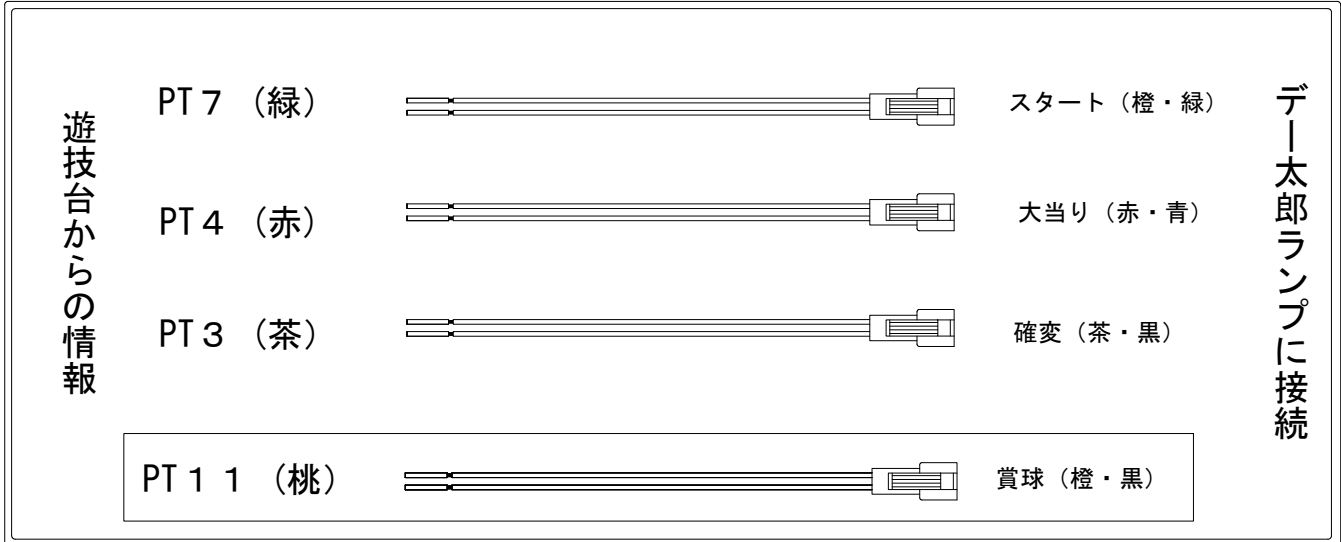

デー太郎（パチンコ） 取付配線資料 2012年10月3日 118

メーカー名	EXCITE（ニューギン）	
機種名	CR影の軍団～疾風慕進～	M2-TE
入力変換ハーネスセット	A	DYR-H171
賞球入力変換ハーネス	B	DYR-H182

ハーネス結線図

外部端子板

出力情報

信号	情報内容	変動短縮	※1	※2	小当	
PT1	黒 前枠・中枠が開放中に出力					
PT2	白 賞球(払出し完了分)10個で1パルス出力					
PT3	茶 役物連続作動装置作動中、全変動短縮中に出力	○	○			→確変に接続
PT4	赤 役物連続作動装置作動中に出力		○	○		→大当りに接続
PT5	橙 役物連続作動装置作動中に出力		○			
PT6	黄 始動口(ヘソ+電チュー)に入賞ごとに出力					
PT7	緑 特別図柄が停止ごとに出力					→スタートに接続
PT8	青 全変動短縮	○				
PT9	紫 磁気検知、不正入賞、磁界検知エラー時、ラムクリア時出力					
PT10	灰 特別図柄停止時(特図2のみ) ごとに出力					
PT11	桃 賞球(未払出し分含む)10個で1パルス出力					→賞球線に接続

※1→変動短縮が付く大当り

※2→変動短縮が付かない大当り