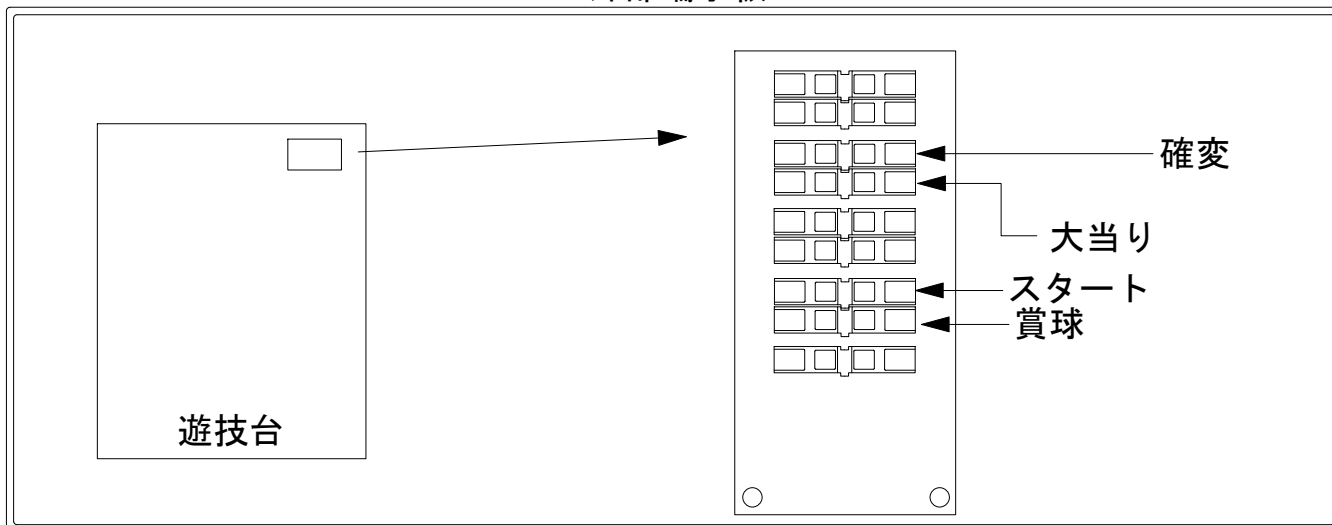

デー太郎（パチンコ） 取付配線資料 2012年3月9日 113

メーカー名	ニューギン		
機種名	CR長七郎江戸日記	LR-T (X)	N-T (X)
入力変換ハーネスセット	A	DYR-H171	
賞球入力変換ハーネス	B	DYR-H182	

ハーネス結線図

外部端子板

出力情報

信号	色	情報内容	変動短縮	※1	※2	
PT1	黒	前枠・中枠が開放中に出力				
PT2	白	(払出し完了分)10個で1パルス出力				
PT3	茶	大当たり中及び全変動短縮中に出力	○	○		→ 確変に接続
PT4	赤	大当たり中に出力		○	○	→ 大当たりに接続
PT5	橙	大当たり中に出力 (Nシリーズは時短中出力)		○		
PT6	黄	始動口(普通電役含む)に入賞ごとに出力				
PT7	緑	特別図柄が停止ごとに出力				→ スタートに接続
PT8	青	賞球(未払出し分含む) 10個で1パルス出力				→ 賞球線に接続
PT9	紫	磁気検知、不正入賞、磁界検知エラー時、ラムクリア時出力				

※1→変動短縮が付く大当たり ※2→変動短縮が付かない大当たり