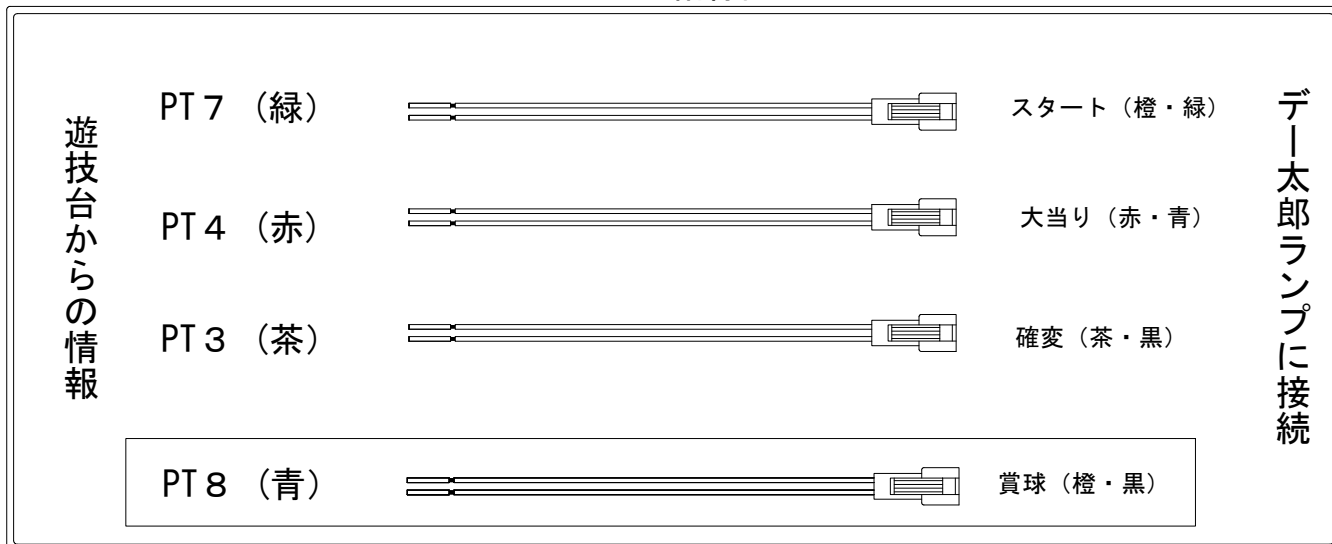

デー太郎（パチンコ） 取付配線資料 2012年3月9日 113

メーカー名	ニューギン		
機種名	CR長七郎江戸日記	LR-T (X)	N-T (X)
入力変換ハーネスセット	A	DYR-H171	
賞球入力変換ハーネス	B	DYR-H182	

ハーネス結線図

外部端子板

出力情報

信号	色	情報内容	変動短縮	※1	※2	
PT1	黒	前枠・中枠が開放中に出力				
PT2	白	(払出し完了分)10個で1パルス出力				
PT3	茶	大当たり中及び全変動短縮中に出力	○	○		→ 確変に接続
PT4	赤	大当たり中に出力		○	○	→ 大当たりに接続
PT5	橙	大当たり中に出力 (Nシリーズは時短中出力)		○		
PT6	黄	始動口(普通電役含む)に入賞ごとに出力				
PT7	緑	特別図柄が停止ごとに出力				→ スタートに接続
PT8	青	賞球(未払出し分含む) 10個で1パルス出力				→ 賞球線に接続
PT9	紫	磁気検知、不正入賞、磁界検知エラー時、ラムクリア時出力				

※1→変動短縮が付く大当たり ※2→変動短縮が付かない大当たり