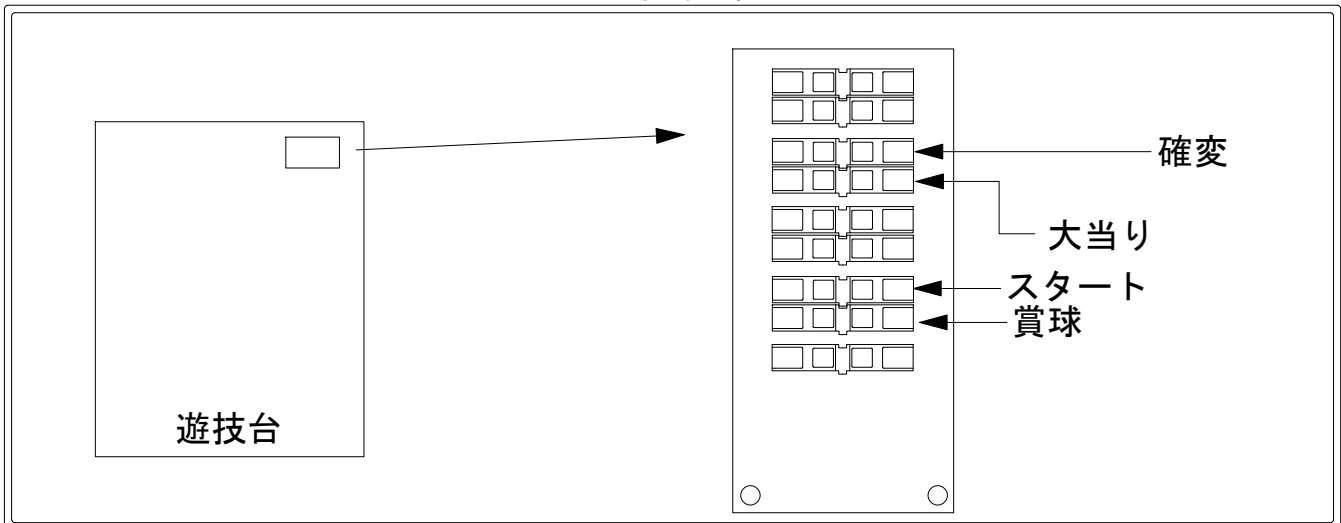

デー太郎（パチンコ） 取付配線資料 2012年7月12日 108-1

メーカー名	ニューギン			
機種名	CR	花の慶次～焰	L2-V (X)	L-V L5-K (X) N5-K (X)
入力変換ハーネスセット	A		DYR-H171	
賞球入力変換ハーネス	B		DYR-H182	

ハーネス結線図

外部端子板

出力情報

信号	情報内容	変動短縮	※1	※2
PT1	黒 前枠・中枠が開放中に出力			
PT2	白 (払出し完了分) 10個で1パルス出力			
PT3	茶 大当たり中及び全変動短縮中に出力	○	○	
PT4	赤 大当たり中に出力		○	○
PT5	橙 大当たり中に出力		○	
PT6	黄 始動口(普通電役含む)に入賞ごとに出力			
PT7	緑 特別図柄が停止ごとに出力			
PT8	青 (未払出し分含む) 10個で1パルス出力			
PT9	紫 磁気検知、不正入賞、磁界検知エラー時、ラムクリア時出力			

→ 確認に接続

→ 大当りに接続

→ スタートに接続

→ 賞球線に接続

※1→変動短縮が付く大当り ※2→変動短縮が付かない大当り

※ 大当り終了後に変動短縮が付く大当りのみをカウントアップする場合はCNJ5 (橙) に接続