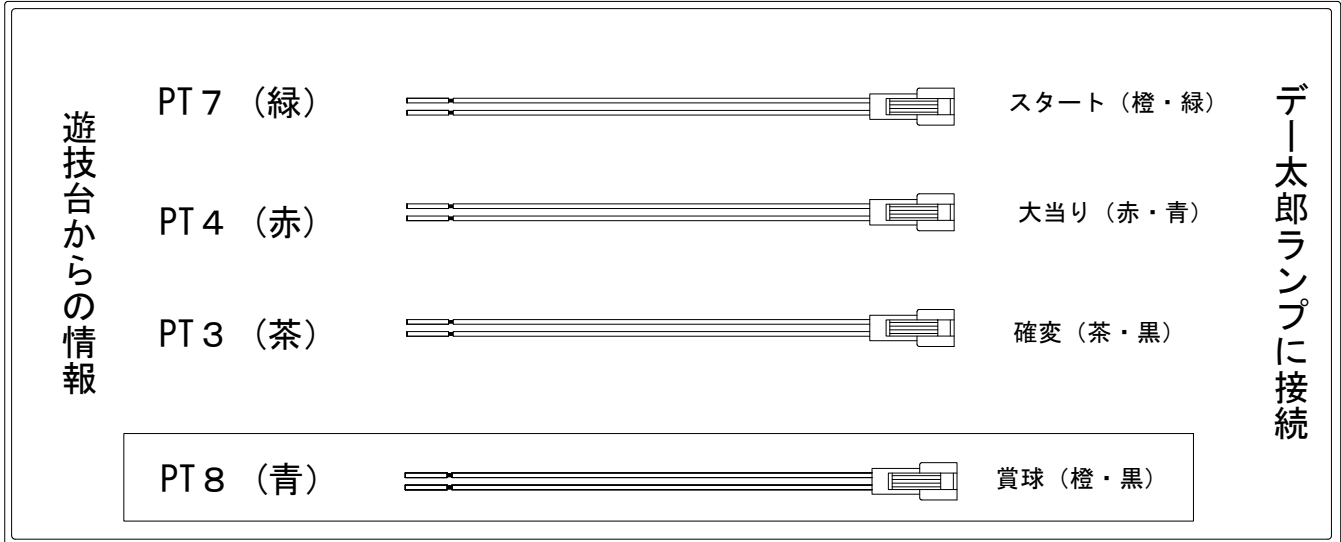

デー太郎（パチンコ） 取付配線資料 2012年7月12日 108-1

メーカー名	ニューギン			
機種名	CR	花の慶次～焰	L2-V (X)	L-V L5-K (X) N5-K (X)
入力変換ハーネスセット	A		DYR-H171	
賞球入力変換ハーネス	B		DYR-H182	

ハーネス結線図

外部端子板

出力情報

信号	情報内容	変動短縮	※1	※2
PT1	黒 前枠・中枠が開放中に出力			
PT2	白 (払出し完了分) 10個で1パルス出力			
PT3	茶 大当たり中及び全変動短縮中に出力	○	○	
PT4	赤 大当たり中に出力		○	○
PT5	橙 大当たり中に出力		○	
PT6	黄 始動口(普通電役含む)に入賞ごとに出力			
PT7	緑 特別図柄が停止ごとに出力			
PT8	青 (未払出し分含む) 10個で1パルス出力			
PT9	紫 磁気検知、不正入賞、磁界検知エラー時、ラムクリア時出力			

→ 確認に接続

→ 大当りに接続

→ スタートに接続

→ 賞球線に接続

※1→変動短縮が付く大当り ※2→変動短縮が付かない大当り

※ 大当り終了後に変動短縮が付く大当りのみをカウントアップする場合はCNJ5 (橙) に接続