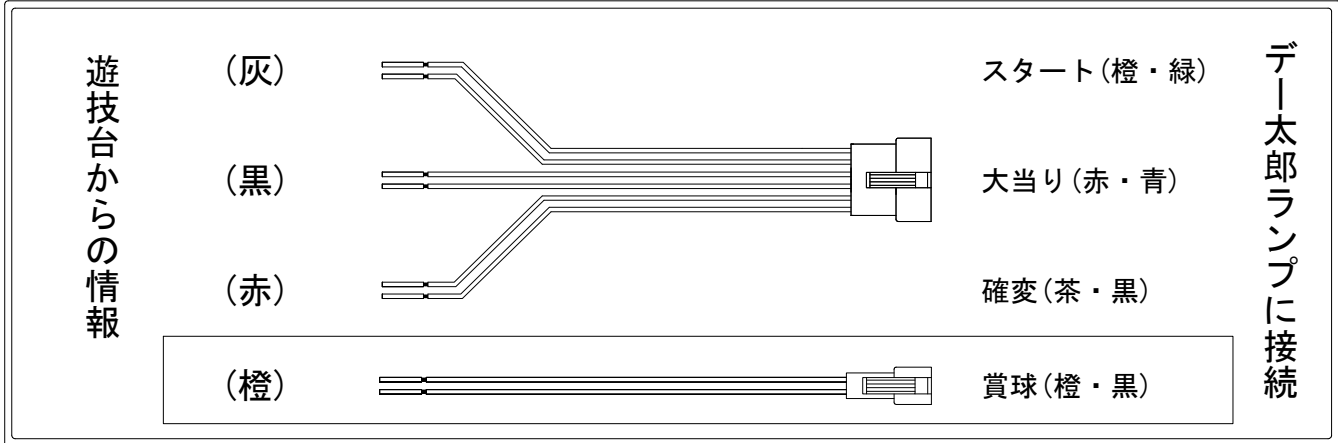

デー太郎（パチンコ） 取付配線資料 2019年06月11日 04

メーカー名	七匠		
機種名	P A 究極神判 Sweet Judgement 99ver.		AINK
ワンタッチ台接続ハーネス	A	DSH-H001	
賞球入力変換ハーネス	B	DYR-H182	

ハーネス結線図

外部端子板

出力情報

番号	色	名称	出力内容	時短			
PT1	白	賞球	賞球10個払い出しごとに出力				
PT2	緑	扉・枠開放	扉(ドア)、プラ枠開放時に出力				
PT3	灰	図柄確定	特別図柄停止時に出力				→スタートに接続
PT4	黄	始動口	全ての始動口入賞時に出力				
PT5	黒	大当り1	全ての大当り中に連続出力		○		→大当りに接続
PT6	桃	大当り2	遊技球が特定の領域を通過した場合の大当り中に出力		○		
PT7	青	入賞情報	非時短時普通電動役物入賞、指定図柄特定領域通過及び指定図柄特定領域未通過の検出時に出力				
PT8	赤	時短中	時短中、時短動作となる大当り中に連続出力	○	○		→確変に接続
PT9	橙	メイン賞球	全ての入賞口入賞時、賞球10個毎に出力				→賞球線に接続
PT10	水	セキュリティ	不正検出、ラムクリア時に出力				