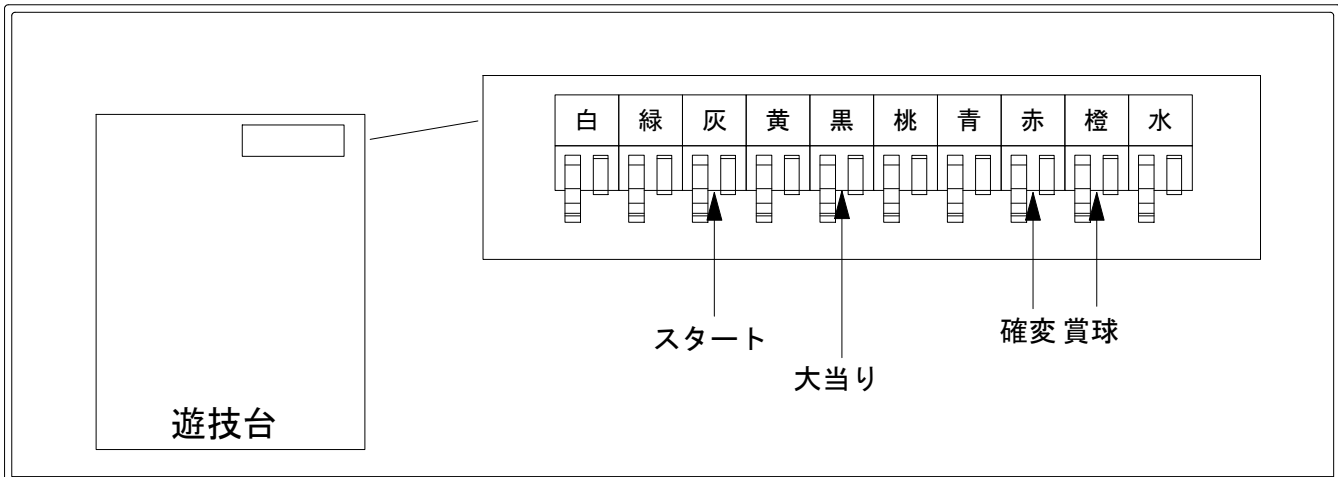

デー太郎（パチンコ） 取付配線資料 2019年06月11日 04

メーカー名	七匠		
機種名	P A 究極神判 Sweet Judgement 99ver.		AINK
ワンタッチ台接続ハーネス	A	DSH-H001	
賞球入力変換ハーネス	B	DYR-H182	

ハーネス結線図

外部端子板

出力情報

番号	色	名称	出力内容	時短			
PT1	白	賞球	賞球10個払い出しごとに出力				
PT2	緑	扉・枠開放	扉(ドア)、プラ枠開放時に出力				
PT3	灰	図柄確定	特別図柄停止時に出力				→スタートに接続
PT4	黄	始動口	全ての始動口入賞時に出力				
PT5	黒	大当り1	全ての大当り中に連続出力		○		→大当りに接続
PT6	桃	大当り2	遊技球が特定の領域を通過した場合の大当り中に出力		○		
PT7	青	入賞情報	非時短時普通電動役物入賞、指定図柄特定領域通過及び指定図柄特定領域未通過の検出時に出力				
PT8	赤	時短中	時短中、時短動作となる大当り中に連続出力	○	○		→確変に接続
PT9	橙	メイン賞球	全ての入賞口入賞時、賞球10個毎に出力				→賞球線に接続
PT10	水	セキュリティ	不正検出、ラムクリア時に出力				