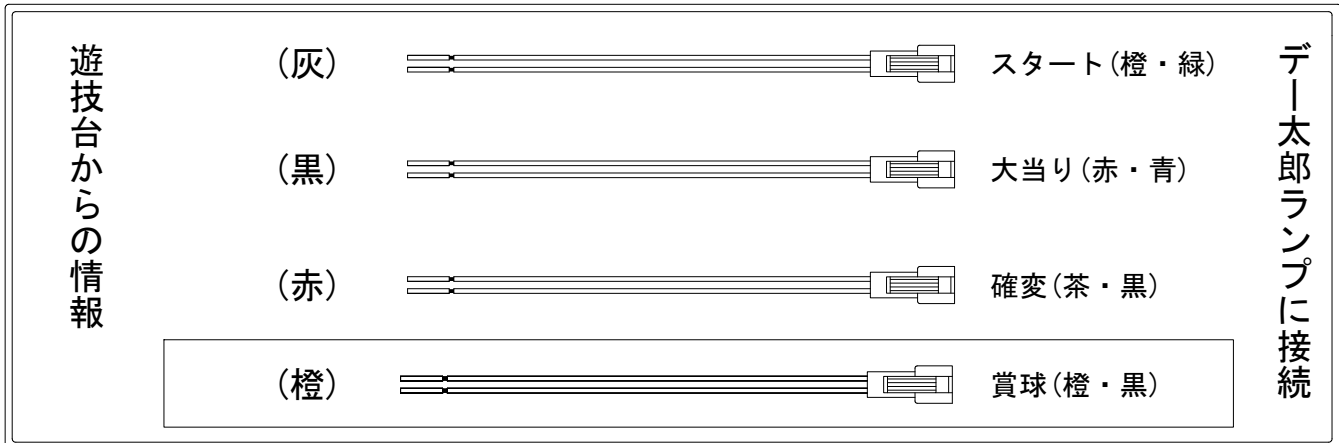

デー太郎（パチンコ） 取付配線資料 2019年06月11日 04

メーカー名	七匠	
機種名	P A 究極神判 Sweet Judgment 99ver.	AINK
入力変換ハーネスセット	A	DYR-H171
賞球入力変換ハーネス	B	DYR-H182

ハーネス結線図

外部端子板

出力情報

番号	色	名称	出力内容	時短	大当		
PT1	白	賞球	賞球10個払い出しごとに出力				
PT2	緑	扉・枠開放	扉(ドア)、プラ枠開放時に出力				
PT3	灰	図柄確定	特別図柄停止時に出力				→スタートに接続
PT4	黄	始動口	全ての始動口入賞時に出力				
PT5	黒	大当り1	全ての大当り中に連続出力		○		→大当りに接続
PT6	桃	大当り2	遊技球が特定の領域を通過した場合の大当り中に出力		○		
PT7	青	入賞情報	非時短時普通電動役物入賞、指定図柄特定領域通過及び指定図柄特定領域未通過の検出時に出力				
PT8	赤	時短中	時短中、時短動作となる大当り中に連続出力	○	○		→確変に接続
PT9	橙	メイン賞球	全ての入賞口入賞時、賞球10個毎に出力				→賞球線に接続
PT10	水	セキュリティ	不正検出、ラムクリア時に出力				