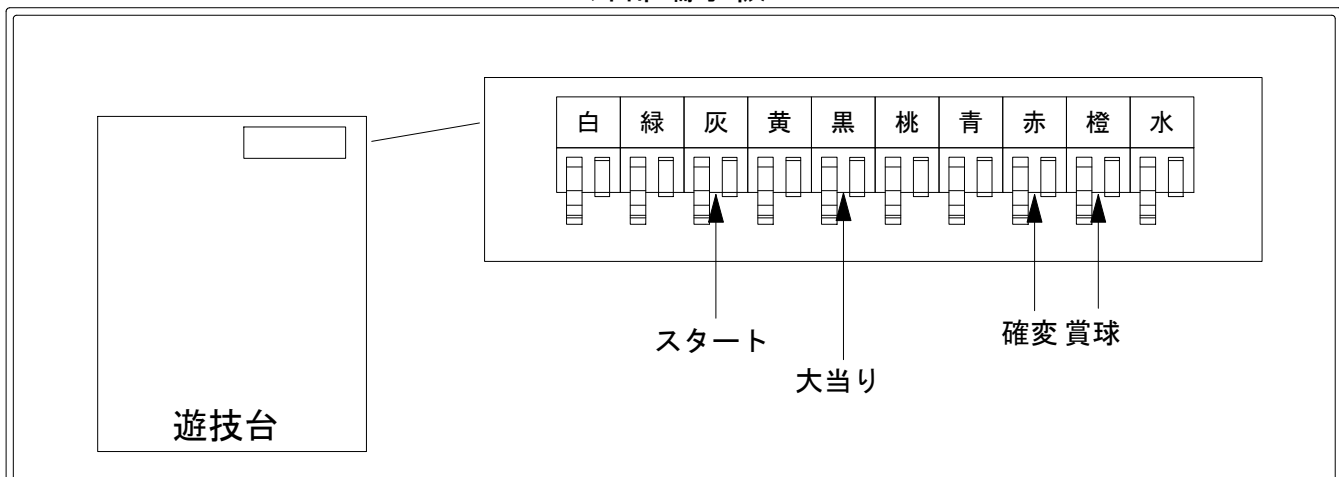

デー太郎（パチンコ） 取付配線資料 2019年06月11日 04

メーカー名	七匠	
機種名	P A 究極神判 Sweet Judgment 99ver.	AINK
入力変換ハーネスセット	A	DYR-H171
賞球入力変換ハーネス	B	DYR-H182

ハーネス結線図

外部端子板

出力情報

番号	色	名称	出力内容	時短	大当		
PT1	白	賞球	賞球10個払い出しごとに出力				
PT2	緑	扉・枠開放	扉(ドア)、プラ枠開放時に出力				
PT3	灰	図柄確定	特別図柄停止時に出力				→スタートに接続
PT4	黄	始動口	全ての始動口入賞時に出力				
PT5	黒	大当り1	全ての大当り中に連続出力		○		→大当りに接続
PT6	桃	大当り2	遊技球が特定の領域を通過した場合の大当り中に出力		○		
PT7	青	入賞情報	非時短時普通電動役物入賞、指定図柄特定領域通過及び指定図柄特定領域未通過の検出時に出力				
PT8	赤	時短中	時短中、時短動作となる大当り中に連続出力	○	○		→確変に接続
PT9	橙	メイン賞球	全ての入賞口入賞時、賞球10個毎に出力				→賞球線に接続
PT10	水	セキュリティ	不正検出、ラムクリア時に出力				