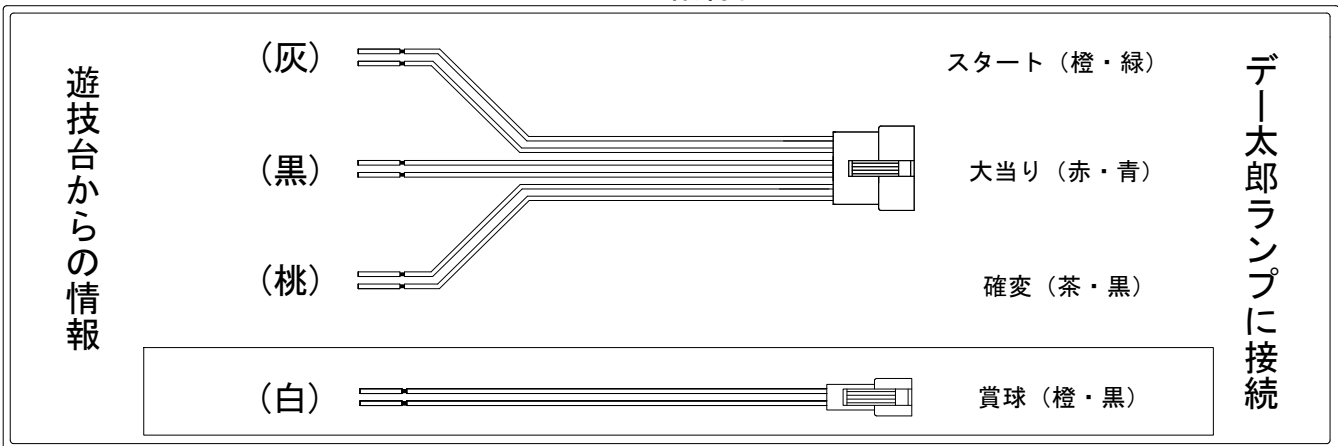

デー太郎（パチンコ） 取付配線資料 2019年08月12日 69

メーカー名	マルホン	
機種名	P沖7BLACK	
ワンタッチ台接続ハーネス	A	DSH-H001
賞球入力変換ハーネス	B	DYR-H182

ハーネス結線図

外部端子板

出力情報

端子	色	名称	出力内容	電サポ	※1	
①	白	賞球	賞球10個ごとに出力			→賞球線に接続
②	緑	扉・枠開放	前面枠及び前面ガラス扉開放中に出力			
③	灰	図柄確定回数	特別図柄1+2の図柄確定回数			→スタートに接続
④	黄	始動口	特図1+特図2(入賞口)+特図2(電役)のスイッチ入賞数			
⑤	黒	大当り1	全ての大当り中に出力		○	→大当りに接続
⑥	桃	大当り2	時短中+全ての大当り中に出力	○	○	→確変に接続
⑦	青	大当り3	時短中に出力	○		
⑧	赤	賞球予定信号	アウト10個ごとに出力			
⑨	水	セキュリティ	大当り中以外の大入賞口入賞時、磁石、電波検知時、初期化リセット時に出力			