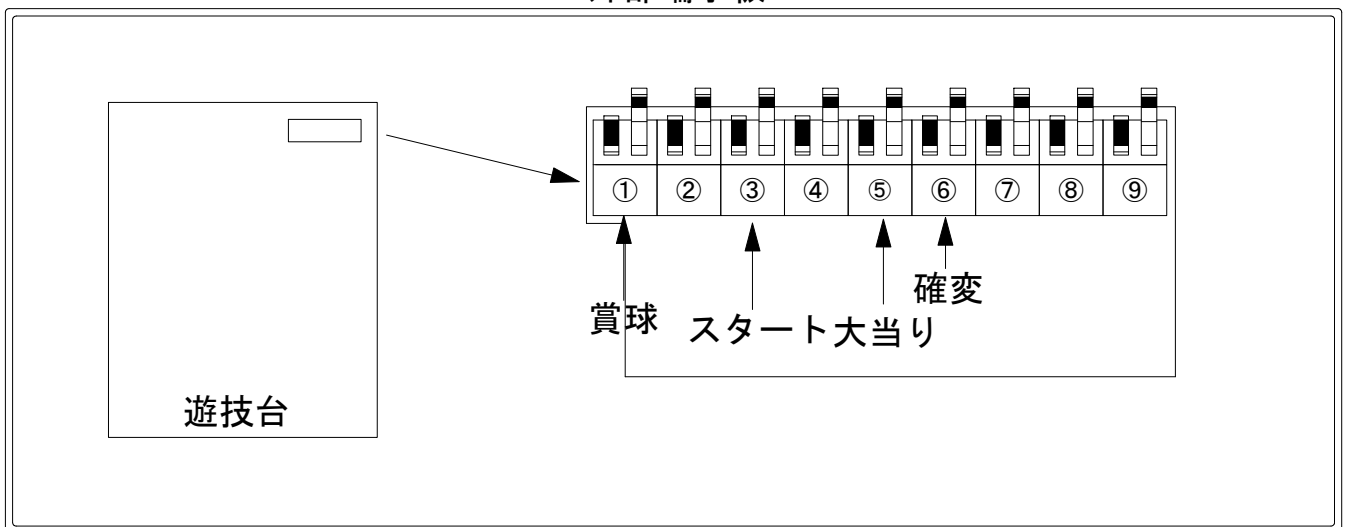

デー太郎（パチンコ） 取付配線資料 2019年08月12日 69

メーカー名	マルホン	
機種名	P沖7BLACK	
ワンタッチ台接続ハーネス	A	DSH-H001
賞球入力変換ハーネス	B	DYR-H182

ハーネス結線図

外部端子板

出力情報

端子	色	名称	出力内容	電サポ	※1	
①	白	賞球	賞球10個ごとに出力			→賞球線に接続
②	緑	扉・枠開放	前面枠及び前面ガラス扉開放中に出力			
③	灰	図柄確定回数	特別図柄1+2の図柄確定回数			→スタートに接続
④	黄	始動口	特図1+特図2(入賞口)+特図2(電役)のスイッチ入賞数			
⑤	黒	大当り1	全ての大当り中に出力		○	→大当りに接続
⑥	桃	大当り2	時短中+全ての大当り中に出力	○	○	→確変に接続
⑦	青	大当り3	時短中に出力	○		
⑧	赤	賞球予定信号	アウト10個ごとに出力			
⑨	水	セキュリティ	大当り中以外の大入賞口入賞時、磁石、電波検知時、初期化リセット時に出力			