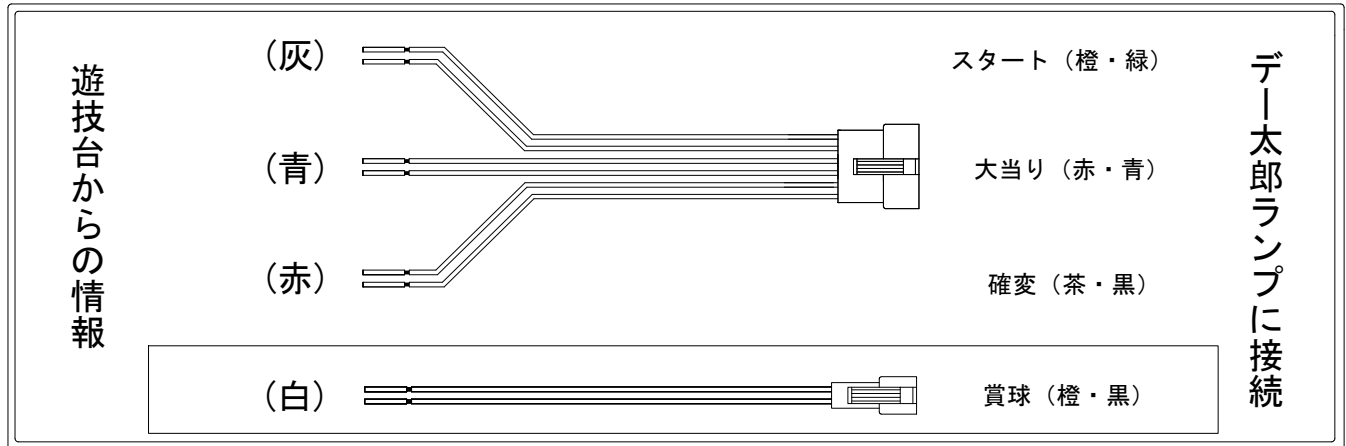

デー太郎（パチンコ） 取付配線資料 2015年01月08日 61

メーカー名	マルホン	
機種名	CR野菜の王国	M A A7a
ワンタッチ台接続ハーネス	A	DSH-H001
賞球入力変換ハーネス	B	DYR-H182

ハーネス結線図

外部端子板

出力情報

コネクト	色	名称	出力内容	電サポ	大当	
①	白	賞球	賞球10個ごとに出力			→賞球線に接続
②	緑	扉・枠開放	前面枠及び前面ガラス扉開放中に出力			
③	灰	図柄確定回数1	特図1及び特図2のトータルスタート			→スタートに接続
④	黄	図柄確定回数2	特図1のみのスタート			
⑤	黒	始動口1	始動口1入賞ごとに出力			
⑥	桃	始動口2	始動口2入賞ごとに出力			
⑦	青	大当り1	全ての当り中に出力		○	→大当りに接続
⑧	赤	大当り2	全ての当り中及び電チューサポート中に出力	○	○	→確変に接続
⑨	水	セキュリティ	大当り中以外の大入賞口入賞時、磁石、電波検知時、初期化リセット時に出力			