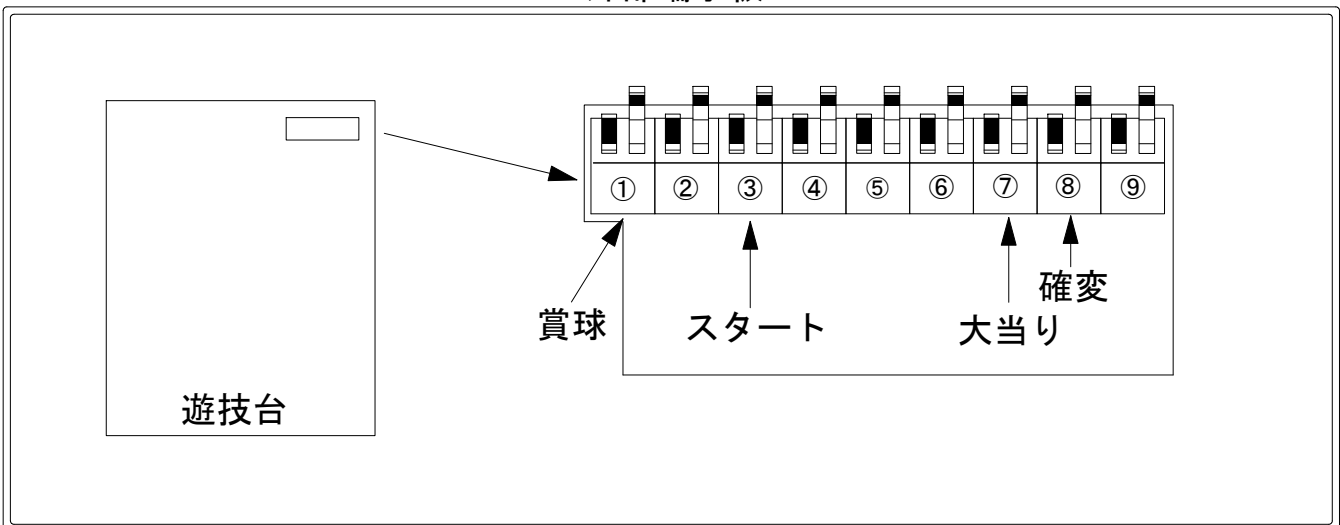

デー太郎（パチンコ） 取付配線資料 2015年01月08日 61

メーカー名	マルホン	
機種名	CR野菜の王国	M A A7a
ワンタッチ台接続ハーネス	A	DSH-H001
賞球入力変換ハーネス	B	DYR-H182

ハーネス結線図

外部端子板

出力情報

コネクト	色	名称	出力内容	電サポ	大当	
①	白	賞球	賞球10個ごとに出力			→賞球線に接続
②	緑	扉・枠開放	前面枠及び前面ガラス扉開放中に出力			
③	灰	図柄確定回数1	特図1及び特図2のトータルスタート			→スタートに接続
④	黄	図柄確定回数2	特図1のみのスタート			
⑤	黒	始動口1	始動口1入賞ごとに出力			
⑥	桃	始動口2	始動口2入賞ごとに出力			
⑦	青	大当り1	全ての当り中に出力		○	→大当りに接続
⑧	赤	大当り2	全ての当り中及び電チューサポート中に出力	○	○	→確変に接続
⑨	水	セキュリティ	大当り中以外の大入賞口入賞時、磁石、電波検知時、初期化リセット時に出力			