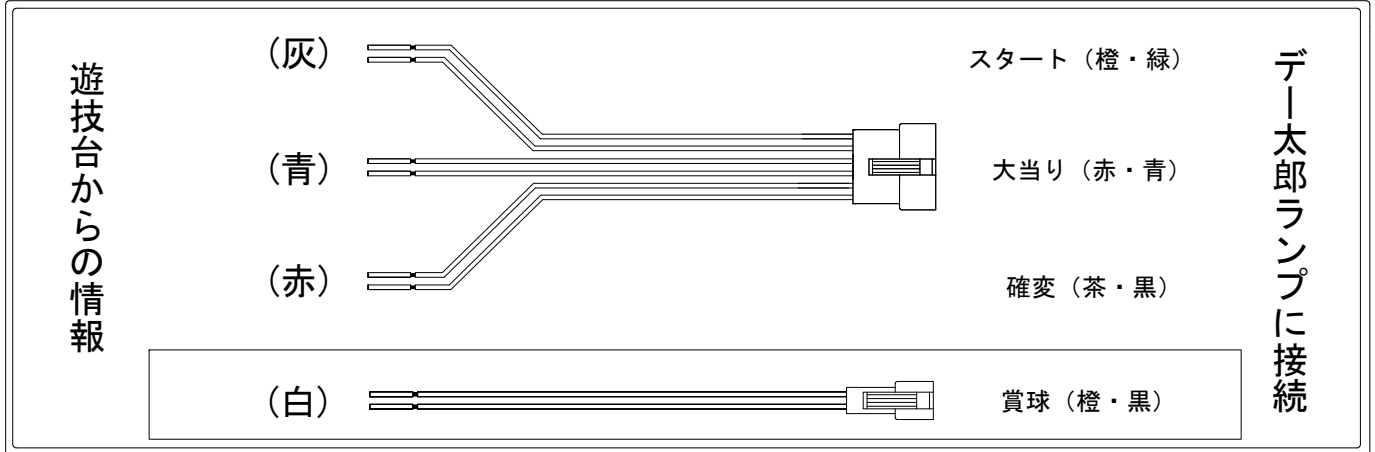

デー太郎（パチンコ） 取付配線資料 2014年04月10日 53-1

メーカー名	マルホン	
機種名	CR超シャカRUSH	R GL1 A1
ワンタッチ台接続ハーネス	A	DSH-H001
賞球入力変換ハーネス	B	DYR-H182

ハーネス結線図

外部端子板

出力情報

コネクタ色	名称	出力内容	電サポ	出玉有	出玉無	小当	
① 白	賞球	賞球10個ごとに出力					→賞球線に接続
② 緑	扉・枠開放	前面枠及び前面ガラス扉開放中に出力					
③ 灰	図柄確定回数	スタート					→スタートに接続
④ 黄	始動口	始動口1及び始動口2入賞ごとに出力					
⑤ 黒	大当り1	全ての大当り中及び小当り中に出力		○	○	○	
⑥ 桃	大当り2	全ての大当り中・小当り中及び電チューサポート中に出力	○	○	○	○	
⑦ 青	大当り3	出玉ありの大当り中及び特1-2R出玉無し大当り中に出力		○	○		→大当りに接続
⑧ 赤	大当り4	全ての大当り中及び電チューサポート中に出力	○	○	○		→確変に接続
⑨ 水	セキュリティ	大当り中以外の大入賞入賞時、磁石、電波検知時、初期化リセット時に出力					