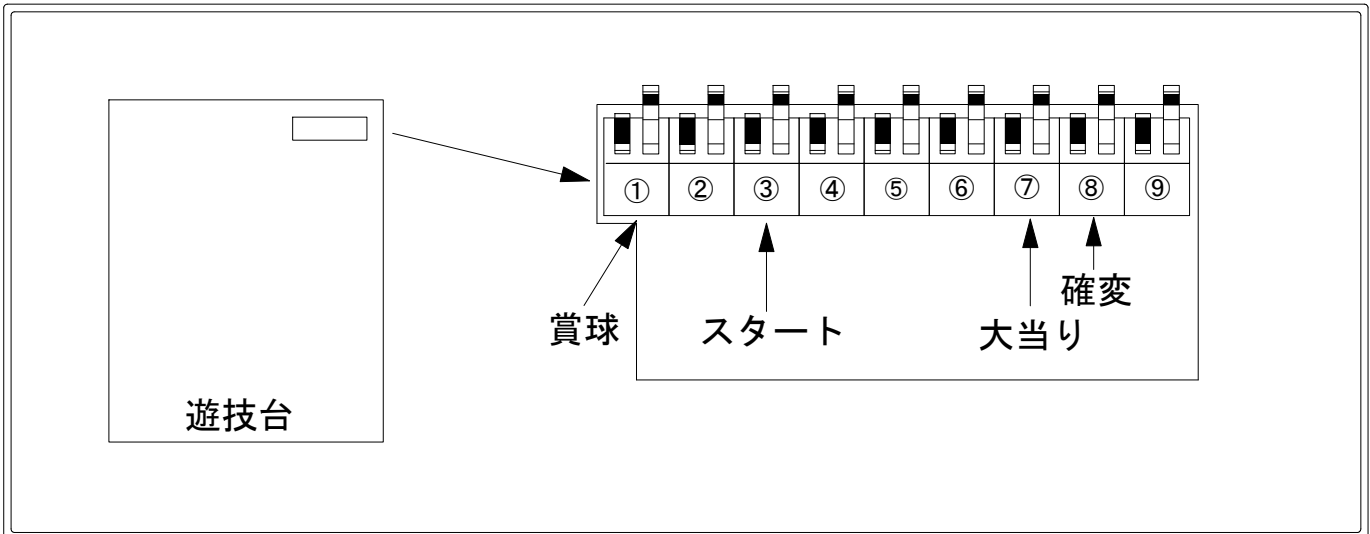

デー太郎（パチンコ） 取付配線資料 2014年04月10日 53-1

メーカー名	マルホン	
機種名	CR超シャカRUSH	R GL1 A1
ワンタッチ台接続ハーネス	A	DSH-H001
賞球入力変換ハーネス	B	DYR-H182

ハーネス結線図

外部端子板

出力情報

コネクタ色	名称	出力内容	電サポ	出玉有	出玉無	小当	
① 白	賞球	賞球10個ごとに出力					→賞球線に接続
② 緑	扉・枠開放	前面枠及び前面ガラス扉開放中に出力					
③ 灰	図柄確定回数	スタート					→スタートに接続
④ 黄	始動口	始動口1及び始動口2入賞ごとに出力					
⑤ 黒	大当り1	全ての大当り中及び小当り中に出力		○	○	○	
⑥ 桃	大当り2	全ての大当り中・小当り中及び電チューサポート中に出力	○	○	○	○	
⑦ 青	大当り3	出玉ありの大当り中及び特1-2R出玉無し大当り中に出力		○	○		→大当りに接続
⑧ 赤	大当り4	全ての大当り中及び電チューサポート中に出力	○	○	○		→確変に接続
⑨ 水	セキュリティ	大当り中以外の大入賞入賞時、磁石、電波検知時、初期化リセット時に出力					