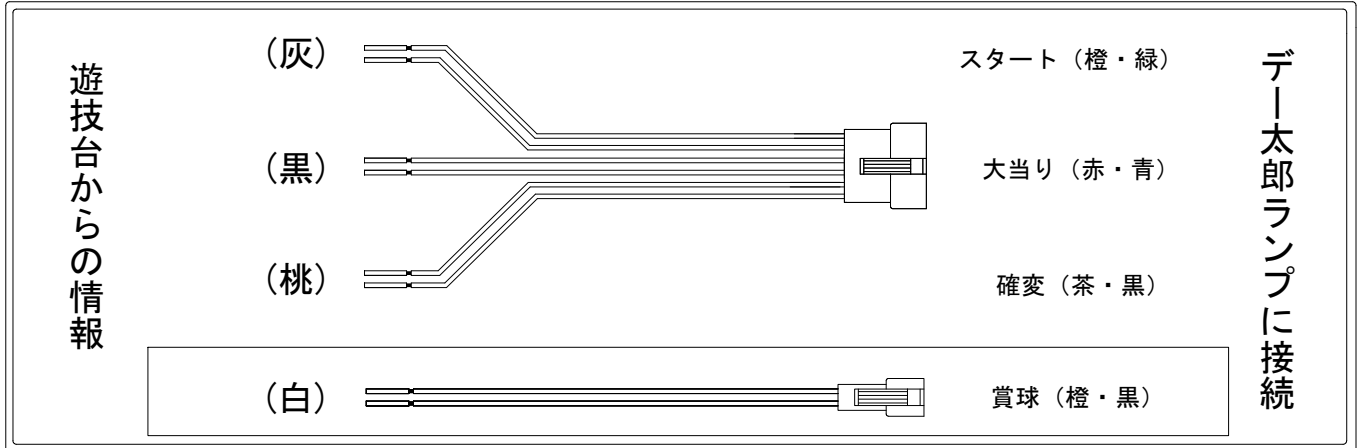

デー太郎（パチンコ） 取付配線資料 2013年6月25日 51

| | | |
|---------------|----------------|----------|
| メーカー名 | マルホン | |
| 機種名 | CR NINJA BLADE | A LMX |
| ワンタッチ入力変換ハーネス | A | DSH-H001 |
| 賞球入力変換ハーネス | B | DYR-H182 |

ハーネス結線図

外部端子板

出力情報

| コネクタ | 色 | 名称 | 出力内容 | 電サポ | ※1 | ※2 | |
|------|-----|--------|-------------------------------------|-----|----|----|----------|
| ① | (白) | 賞球 | 賞球10個払い出しごとに出力 | | | | →賞球線に接続 |
| ② | (緑) | 扉・枠開放 | 前面枠及び前面ガラス扉開放中に出力 | | | | |
| ③ | (灰) | 図柄確定回数 | スタート出力 | | | | →スタートに接続 |
| ④ | (黄) | 始動口 | 始動口1及び始動口2入賞ごとに出力 | | | | |
| ⑤ | (黒) | 大当り1 | 全ての大当り中に出力 | | ○ | ○ | →大当りに接続 |
| ⑥ | (桃) | 大当り2 | 全ての大当り中及び電チューサポート中に出力 | ○ | ○ | ○ | →確変に接続 |
| ⑦ | (青) | 大当り3 | 出玉あり大当り及び6R出玉無し大当り中に出力 | | ○ | | |
| ⑧ | (赤) | 大当り4 | 出玉あり大当り、6R出玉無し大当り中及び電チューサポート中に出力 | ○ | ○ | | |
| ⑨ | (水) | セキュリティ | 大当り中以外の大入賞口入賞時、磁石、電波検知時、初期化リセット時に出力 | | | | |