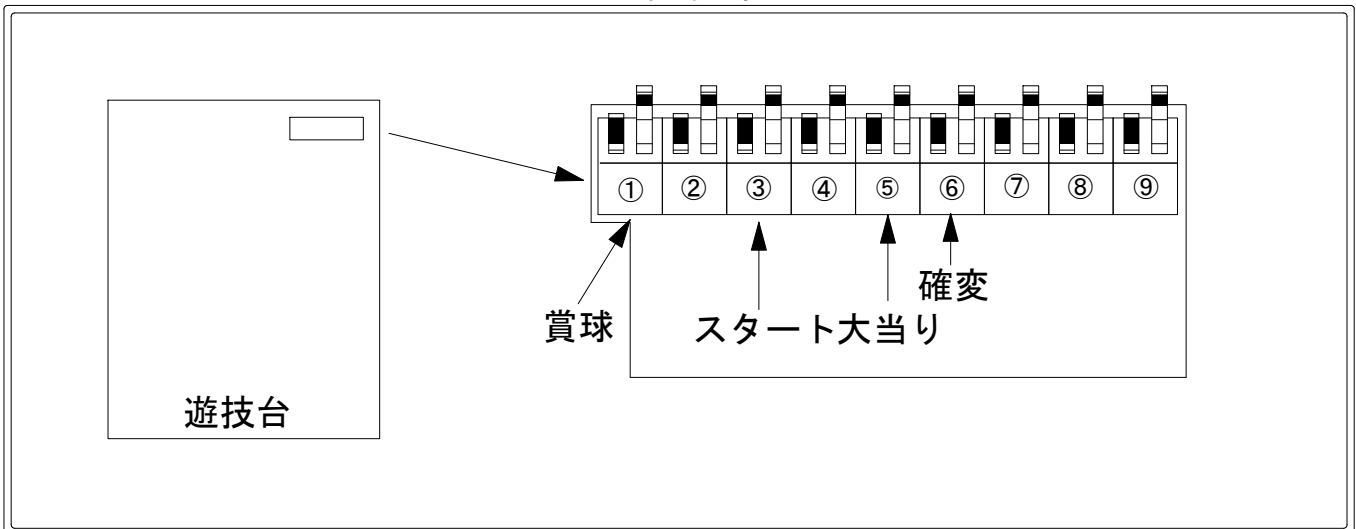

デー太郎（パチンコ） 取付配線資料 2013年6月25日 51

| | | |
|---------------|----------------|----------|
| メーカー名 | マルホン | |
| 機種名 | CR NINJA BLADE | A LMX |
| ワンタッチ入力変換ハーネス | A | DSH-H001 |
| 賞球入力変換ハーネス | B | DYR-H182 |

ハーネス結線図

外部端子板

出力情報

| コネクタ | 色 | 名称 | 出力内容 | 電サポ | ※1 | ※2 | |
|------|-----|--------|-------------------------------------|-----|----|----|----------|
| ① | (白) | 賞球 | 賞球10個払い出しごとに出力 | | | | →賞球線に接続 |
| ② | (緑) | 扉・枠開放 | 前面枠及び前面ガラス扉開放中に出力 | | | | |
| ③ | (灰) | 図柄確定回数 | スタート出力 | | | | →スタートに接続 |
| ④ | (黄) | 始動口 | 始動口1及び始動口2入賞ごとに出力 | | | | |
| ⑤ | (黒) | 大当り1 | 全ての大当り中に出力 | | ○ | ○ | →大当りに接続 |
| ⑥ | (桃) | 大当り2 | 全ての大当り中及び電チューサポート中に出力 | ○ | ○ | ○ | →確変に接続 |
| ⑦ | (青) | 大当り3 | 出玉あり大当り及び6R出玉無し大当り中に出力 | | ○ | | |
| ⑧ | (赤) | 大当り4 | 出玉あり大当り、6R出玉無し大当り中及び電チューサポート中に出力 | ○ | ○ | | |
| ⑨ | (水) | セキュリティ | 大当り中以外の大入賞口入賞時、磁石、電波検知時、初期化リセット時に出力 | | | | |