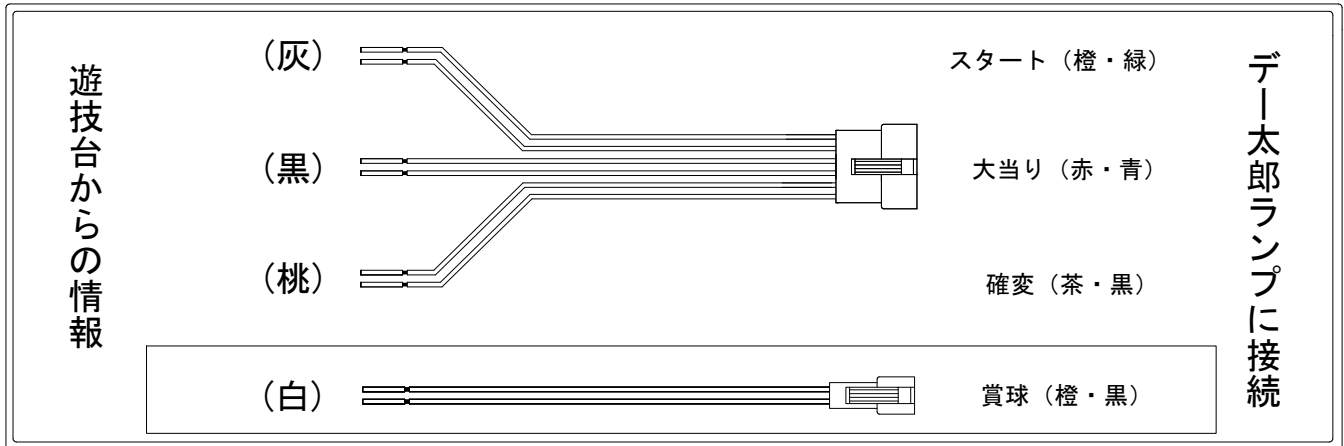

デー太郎（パチンコ） 取付配線資料 2012年5月29日 48

メーカー名	マルホン		
機種名	CRゼブラマン	ゼブラシティの逆襲	MBS1 MX
ワンタッチ入力変換ハーネス	A		DSH-H001
賞球入力変換ハーネス	B		DYR-H182

ハーネス結線図

外部端子板

出力情報

コネクタ	色	名称	出力内容	電サポ	※1	※2	小当	
①	(白)	賞球	賞球10個払い出しごとに出力					→賞球線に接続
②	(緑)	扉・枠開放	前面枠及び前面ガラス扉開放中に出力					
③	(灰)	図柄確定回数	スタート出力					→スタートに接続
④	(黄)	始動口	始動口1及び始動口2入賞ごとに出力					
⑤	(黒)	大当り1	全ての大当り中及び小当り中に出力		○	○	○	
⑥	(桃)	大当り2	全ての大当り中及び小当り中、電サポ中に出力	○	○	○	○	
⑦	(青)	大当り3	出玉あり大当り中に出力		○			→大当りに接続
⑧	(赤)	大当り4	出玉あり大当り中及び電サポ中に出力	○	○			→確変に接続
⑩	(水)	セキュリティ	RAMクリア・異常入賞・電波検知・磁気検知・断線エラー発生時に出力					

※1→出玉有大当り

※2→出玉無大当り