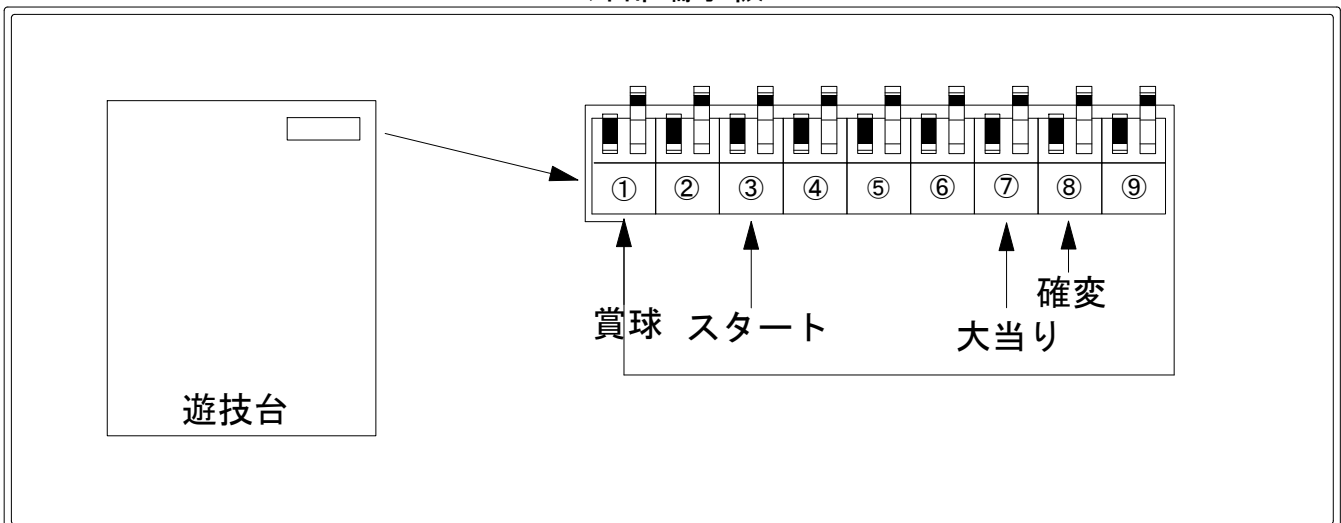

デー太郎（パチンコ） 取付配線資料 2012年5月29日 48

メーカー名	マルホン		
機種名	CRゼブラマン	ゼブラシティの逆襲	MBS1 MX
ワンタッチ入力変換ハーネス	A		DSH-H001
賞球入力変換ハーネス	B		DYR-H182

ハーネス結線図

外部端子板

出力情報

コネクタ	色	名称	出力内容	電サポ	※1	※2	小当	
①	(白)	賞球	賞球10個払い出しごとに出力					→賞球線に接続
②	(緑)	扉・枠開放	前面枠及び前面ガラス扉開放中に出力					
③	(灰)	図柄確定回数	スタート出力					→スタートに接続
④	(黄)	始動口	始動口1及び始動口2入賞ごとに出力					
⑤	(黒)	大当り1	全ての大当り中及び小当り中に出力		○	○	○	
⑥	(桃)	大当り2	全ての大当り中及び小当り中、電サポ中に出力	○	○	○	○	
⑦	(青)	大当り3	出玉あり大当り中に出力		○			→大当りに接続
⑧	(赤)	大当り4	出玉あり大当り中及び電サポ中に出力	○	○			→確変に接続
⑩	(水)	セキュリティ	RAMクリア・異常入賞・電波検知・磁気検知・断線エラー発生時に出力					