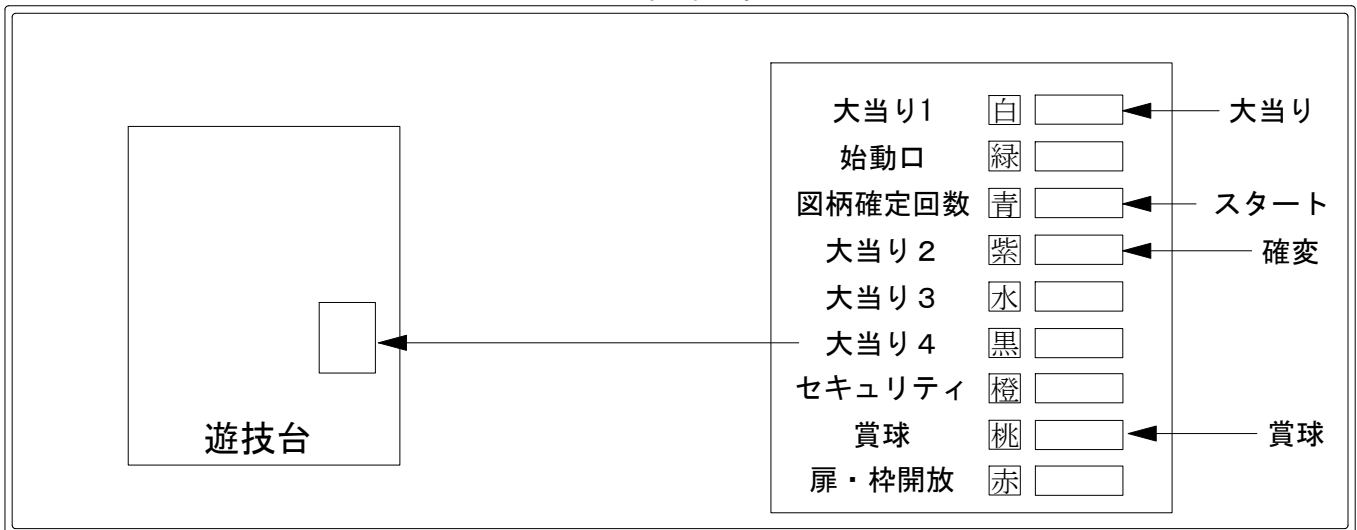

デー太郎（パチンコ） 取付配線資料 2011年9月13日 44-1

メーカー名	マルホン			
機種名	CR信長		MX	MB LM A
ワンタッチ台接続ハーネス	G		DSH-H005	
賞球入力変換ハーネス	F		DYR-H186	

ハーネス結線図

外部端子板

出力情報

色	信号名	出力内容	時短	ST	※1	※2
(白)	大当り1	大当り中に出力(出玉無し大当りも出力します。)			○	○
(緑)	始動口	始動口1・2入賞毎に出力				
(青)	図柄確定回数	図柄確定回数出力				
(紫)	大当り2	大当り・時間短縮中(ST中も含む)に出力	○	○	○	○
(水)	大当り3	時間短縮中(ST中も含む)に出力	○	○		
(黒)	大当り4	ST中に出力		○		
(橙)	セキュリティ	大当り中以外の大入賞口入賞時、磁石及び不正電波検知時に出力				
(桃)	賞球	賞球出力				
(赤)	扉・扉開放	前枠・外枠開放時に出力				

→大当りに接続

→スタートに接続

→確変に接続

→賞球に接続

※1→出玉有り大当り ※2→出玉無し大当り