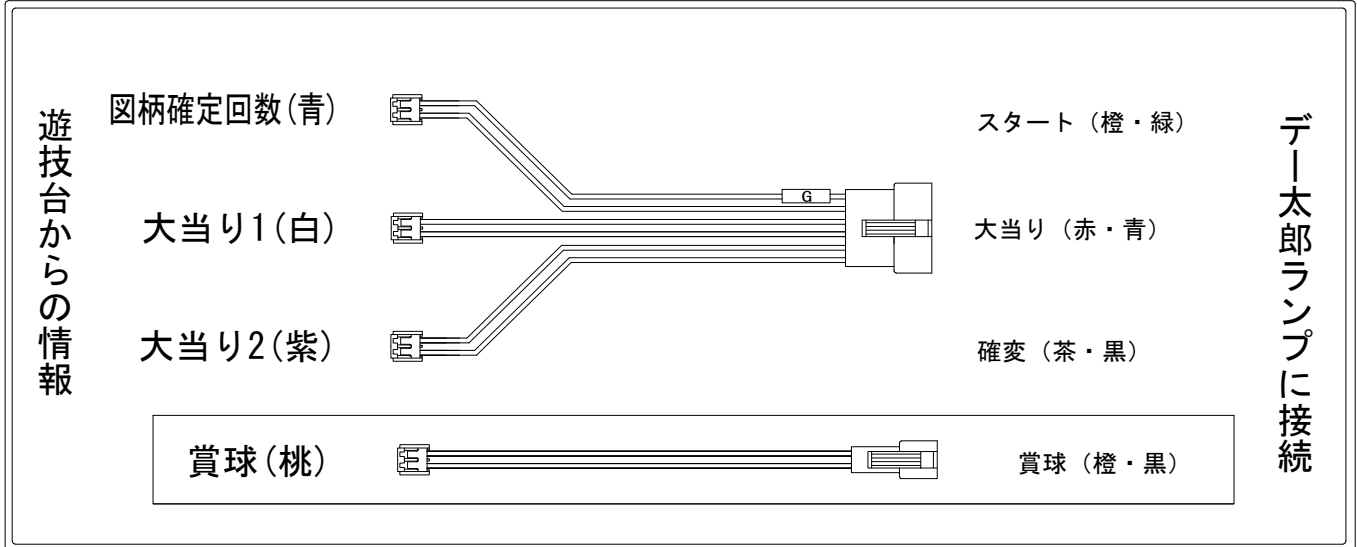

デー太郎（パチンコ） 取付配線資料 2011年9月13日 44-1

メーカー名	マルホン			
機種名	CR信長		MX	MB LM A
ワンタッチ台接続ハーネス	G		DSH-H005	
賞球入力変換ハーネス	F		DYR-H186	

ハーネス結線図

外部端子板

出力情報

色	信号名	出力内容	時短	ST	※1	※2
(白)	大当り1	大当り中に出力(出玉無し大当りも出力します。)			○	○
(緑)	始動口	始動口1・2入賞毎に出力				
(青)	図柄確定回数	図柄確定回数出力				
(紫)	大当り2	大当り・時間短縮中(ST中も含む)に出力	○	○	○	○
(水)	大当り3	時間短縮中(ST中も含む)に出力	○	○		
(黒)	大当り4	ST中に出力		○		
(橙)	セキュリティ	大当り中以外の大入賞口入賞時、磁石及び不正電波検知時に出力				
(桃)	賞球	賞球出力				
(赤)	扉・扉開放	前枠・外枠開放時に出力				

→大当りに接続

→スタートに接続

→確変に接続

→賞球に接続

※1→出玉有り大当り ※2→出玉無し大当り