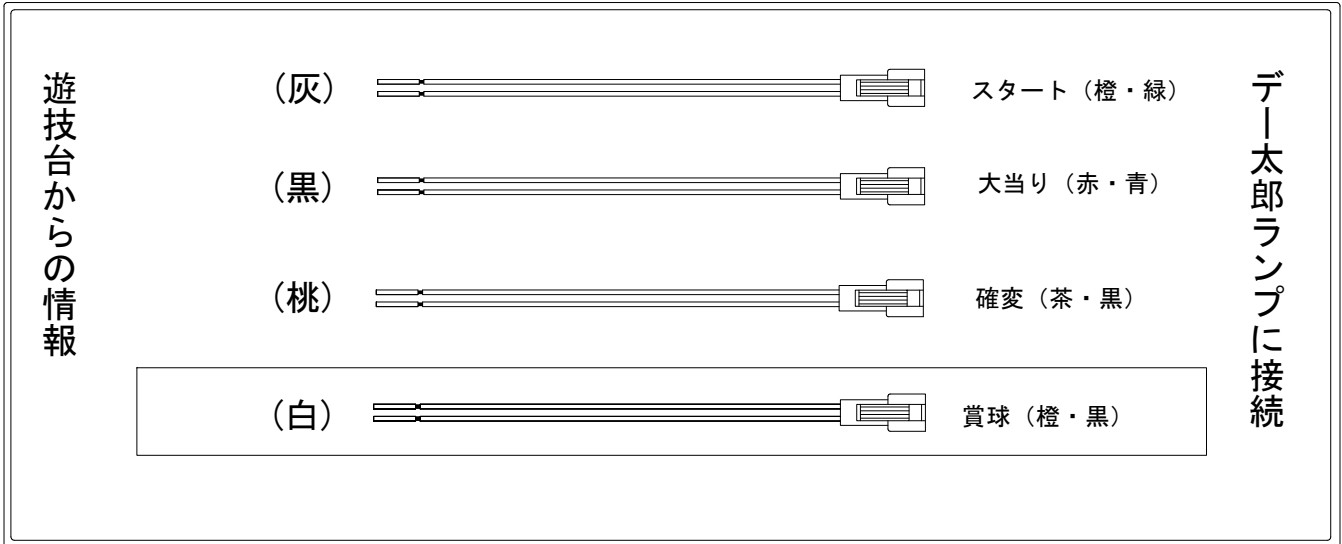

# デー太郎（パチンコ） 取付配線資料 2020年08月11日 70-1

メーカー名	マルホン	
機種名	P 鳳凰∞	2 LM
入力変換ハーネスセット	<b>A</b>	DYR-H171
賞球入力変換ハーネス	<b>B</b>	DYR-H182

ハーネス結線図

外部端子板

出力情報

コネクタ色	名称	出力内容	電サポ	大当	小当	
① 白	賞球	賞球10個ごとに出力				→賞球線に接続
② 緑	扉・枠開放	前面枠及び前面ガラス扉開放中に出力				
③ 灰	図柄確定回数	特別図柄1+2の図柄確定回数				→スタートに接続
④ 黄	始動口	特図1+特図2(入賞口)+特図2(電役)のスイッチ入賞数				
⑤ 黒	大当り1	全ての大当り+小当りに出力		○	○	→大当りに接続
⑥ 桃	大当り2	時短中+全ての大当り+小当りに出力	○	○	○	→確変に接続
⑦ 青	排出口2	クルーンの排出口通過時に出力				
⑧ 赤	特定の領域2	特定領域②(クルーン下)通過時に出力				
⑨ 水	セキュリティ	大当り中以外の大入賞口入賞時、磁石、電波検知時、初期化リセット時に出力				