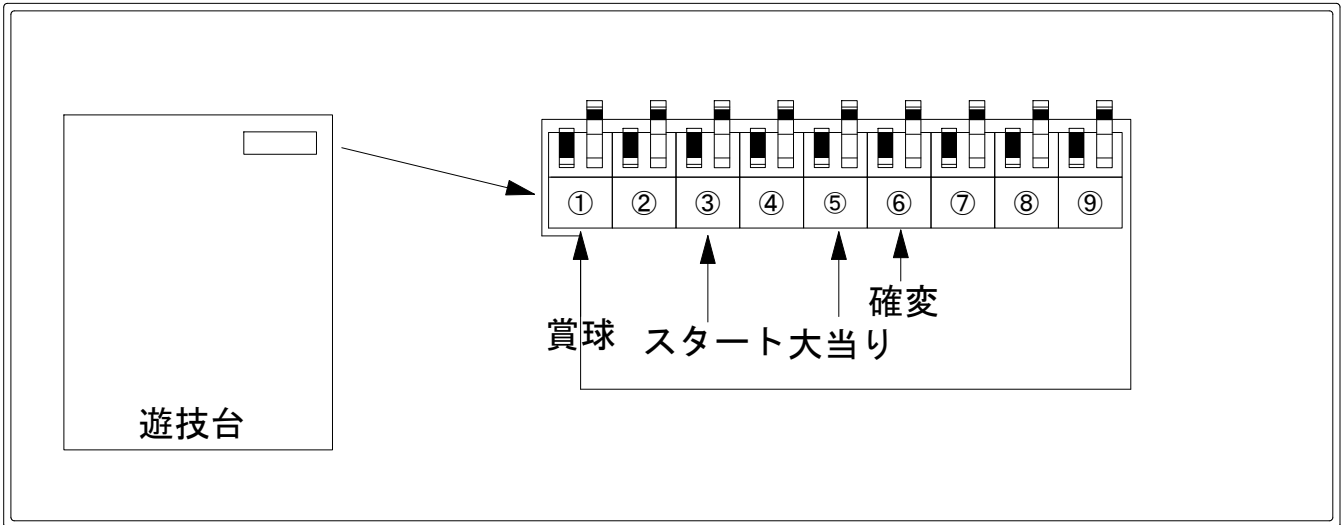

# デー太郎（パチンコ） 取付配線資料 2020年08月11日 70-1

メーカー名	マルホン	
機種名	P 鳳凰∞	2 LM
入力変換ハーネスセット	<b>A</b>	DYR-H171
賞球入力変換ハーネス	<b>B</b>	DYR-H182

ハーネス結線図

外部端子板

出力情報

コネクタ色	名称	出力内容	電サポ	大当	小当	
① 白	賞球	賞球10個ごとに出力				→賞球線に接続
② 緑	扉・枠開放	前面枠及び前面ガラス扉開放中に出力				
③ 灰	図柄確定回数	特別図柄1+2の図柄確定回数				→スタートに接続
④ 黄	始動口	特図1+特図2(入賞口)+特図2(電役)のスイッチ入賞数				
⑤ 黒	大当り1	全ての大当り+小当りに出力		○	○	→大当りに接続
⑥ 桃	大当り2	時短中+全ての大当り+小当りに出力	○	○	○	→確変に接続
⑦ 青	排出口2	クルーンの排出口通過時に出力				
⑧ 赤	特定の領域2	特定領域②(クルーン下)通過時に出力				
⑨ 水	セキュリティ	大当り中以外の大入賞口入賞時、磁石、電波検知時、初期化リセット時に出力				