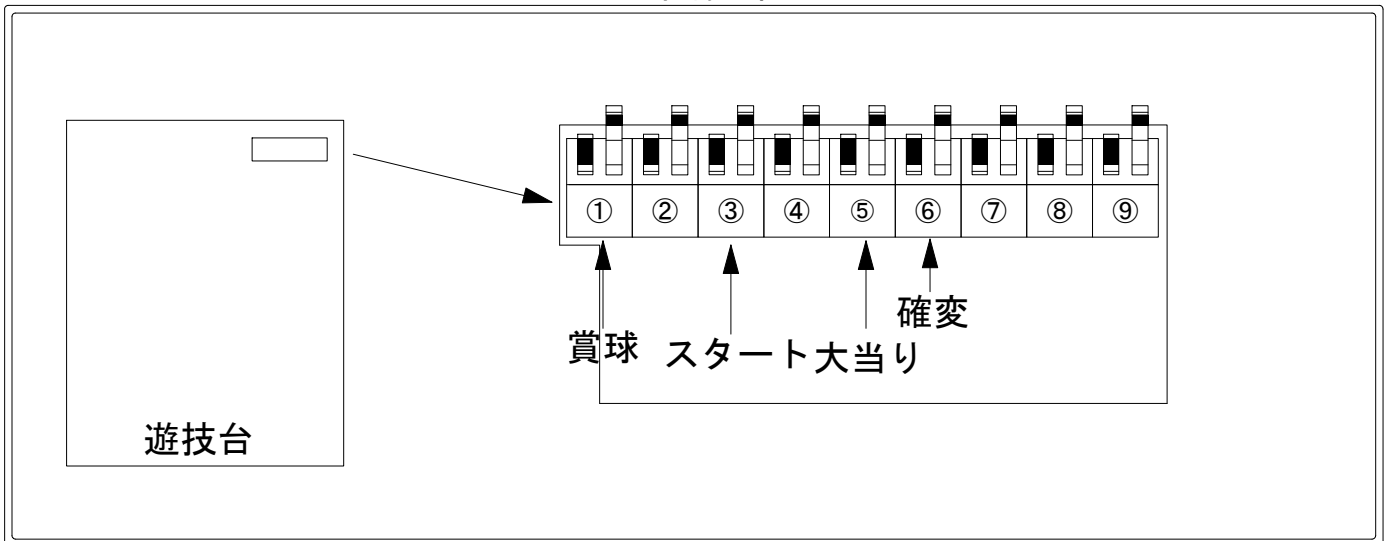

# デー太郎（パチンコ） 取付配線資料 2017年08月22日 65

メーカー名	マルホン	
機種名	CRカナカナwith桃乃木かな	
入力変換ハーネスセット	<b>A</b>	DYR-H171
賞球入力変換ハーネス	<b>B</b>	DYR-H182

## ハーネス結線図

## 外部端子板

## 出力情報

コネクタ	色	名称	出力内容	電サポ	※1	※2	
①	白	賞球予定信号	全ての入賞口入賞時・賞球10個ごとに出力				→賞球線に接続
②	緑	扉・枠開放	前面枠及び前面ガラス扉開放中に出力				
③	灰	図柄確定回数	スタート				→スタートに接続
④	黄	始動口	始動口1及び始動口2、始動口3入賞ごとに出力				
⑤	黒	大当り1	全ての大当り中に出力		○	○	→大当りに接続
⑥	桃	大当り2	全ての大当り中及び電チューサポート中に出力	○	○	○	→確変に接続
⑦	青	大当り3	電チューサポート中に出力	○			
⑧	赤	アウト	アウト10個ごとに出力				
⑨	水	セキュリティ	大当り中以外の大入賞口入賞時、磁石、電波検知時、初期化リセット時に出力				