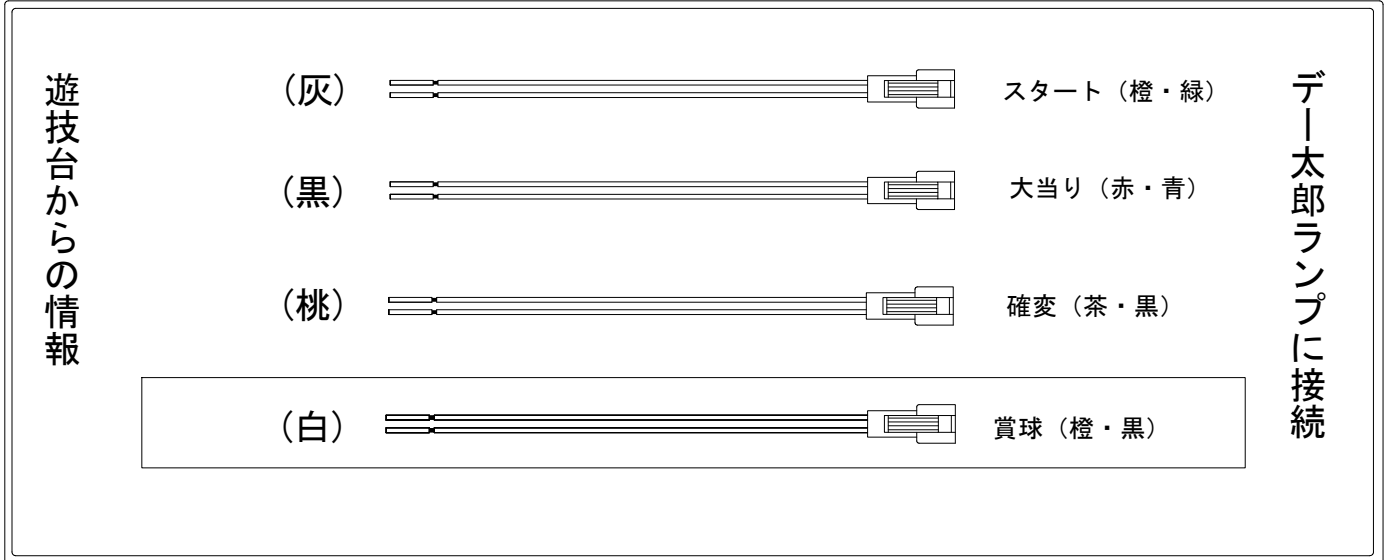

# デー太郎（パチンコ） 取付配線資料 2017年08月22日 65

メーカー名	マルホン	
機種名	CRカナカナwith桃乃木かな	
入力変換ハーネスセット	<b>A</b>	DYR-H171
賞球入力変換ハーネス	<b>B</b>	DYR-H182

## ハーネス結線図

## 外部端子板

## 出力情報

コネクタ	色	名称	出力内容	電サポ	※1	※2	
①	白	賞球予定信号	全ての入賞口入賞時・賞球10個ごとに出力				→賞球線に接続
②	緑	扉・枠開放	前面枠及び前面ガラス扉開放中に出力				
③	灰	図柄確定回数	スタート				→スタートに接続
④	黄	始動口	始動口1及び始動口2、始動口3入賞ごとに出力				
⑤	黒	大当り1	全ての大当り中に出力		○	○	→大当りに接続
⑥	桃	大当り2	全ての大当り中及び電チューサポート中に出力	○	○	○	→確変に接続
⑦	青	大当り3	電チューサポート中に出力	○			
⑧	赤	アウト	アウト10個ごとに出力				
⑨	水	セキュリティ	大当り中以外の大入賞口入賞時、磁石、電波検知時、初期化リセット時に出力				