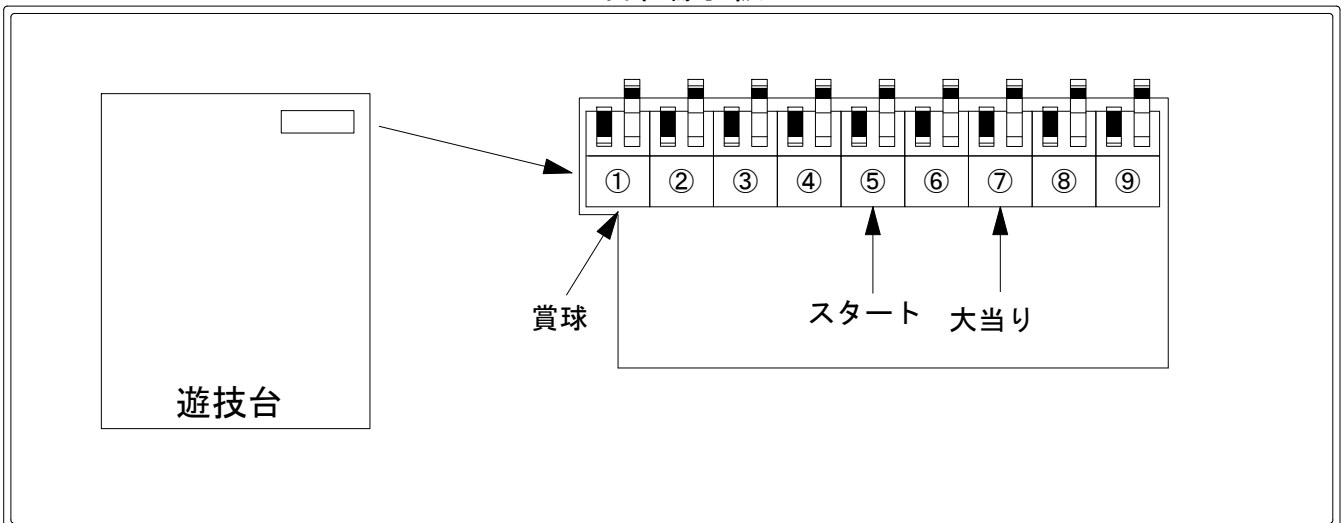

デー太郎（パチンコ） 取付配線資料 2015年01月28日 59-1

メーカー名	マルホン	
機種名	CRAファインプレー SP	
入力変換ハーネスセット	A	DYR-H171
賞球入力変換ハーネス	B	DYR-H182

ハーネス結線図

外部端子板

出力情報

コネクタ	色	名称	出力内容	大当		
①	白	賞球	賞球10個ごとに出力			→賞球線に接続
②	緑	扉・枠開放	前面枠及び前面ガラス扉開放中に出力			
③	灰	始動口1	始動口1及び始動口3入賞ごとに出力			
④	黄	始動口2	始動口2入賞ごとに出力			
⑤	黒	役物回数	小当り時の大入賞口開放ごとに出力			→スタートに接続
⑥	桃	大入賞口	大入賞口入賞ごとに出力			
⑦	青	大当り	大当り中に出力	○		→大当りに接続
⑧	赤	V	特定領域通過ごとに出力			
⑨	水	セキュリティ	大当り中以外の大入賞口入賞時、磁石、電波検知時、初期化リセット時に出力			