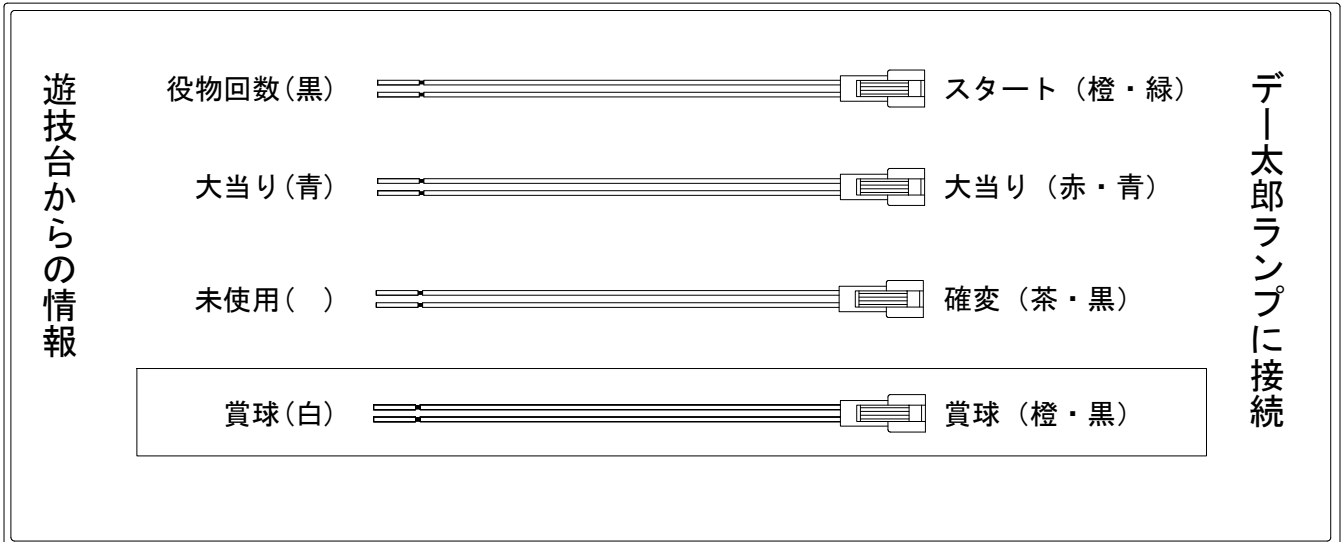

デー太郎（パチンコ） 取付配線資料 2015年01月28日 59-1

メーカー名	マルホン	
機種名	CRAファインプレー SP	
入力変換ハーネスセット	A	DYR-H171
賞球入力変換ハーネス	B	DYR-H182

ハーネス結線図

外部端子板

出力情報

コネクタ	色	名称	出力内容	大当		
①	白	賞球	賞球10個ごとに出力			→賞球線に接続
②	緑	扉・枠開放	前面枠及び前面ガラス扉開放中に出力			
③	灰	始動口1	始動口1及び始動口3入賞ごとに出力			
④	黄	始動口2	始動口2入賞ごとに出力			
⑤	黒	役物回数	小当り時の大入賞口開放ごとに出力			→スタートに接続
⑥	桃	大入賞口	大入賞口入賞ごとに出力			
⑦	青	大当り	大当り中に出力	○		→大当りに接続
⑧	赤	V	特定領域通過ごとに出力			
⑨	水	セキュリティ	大当り中以外の大入賞口入賞時、磁石、電波検知時、初期化リセット時に出力			