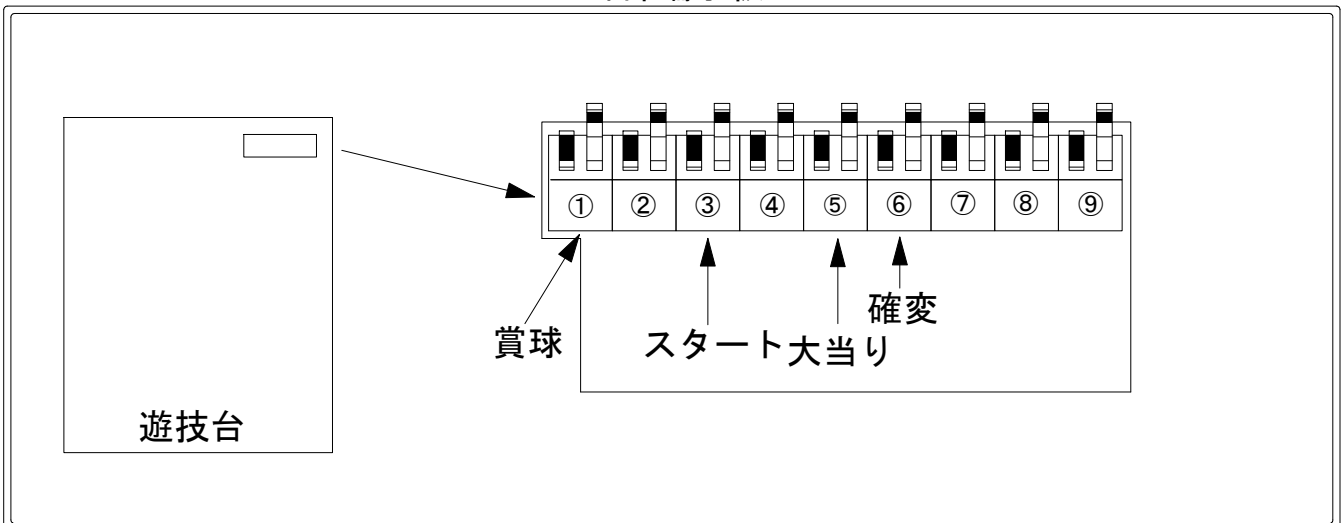

# デー太郎（パチンコ） 取付配線資料 2015年01月08日 58-1

メーカー名	マルホン	
機種名	CRゼブラーマンゼブラシティの逆襲	V1 VA
入力変換ハーネスセット	<b>A</b>	DYR-H171
賞球入力変換ハーネス	<b>B</b>	DYR-H182

## 外部端子板

## 出力情報

コネクタ	色	名称	出力内容	電サポ	大当	
①	白	賞球	賞球10個ごとに出力			→賞球線に接続
②	緑	扉・枠開放	前面枠及び前面ガラス扉開放中に出力			
③	灰	図柄確定回数	スタート			→スタートに接続
④	黄	始動口	始動口1及び始動口2入賞ごとに出力			
⑤	黒	大当り1	全ての大当り中に出力		○	→大当りに接続
⑥	桃	大当り2	全ての大当り中及び電チューサポート中に出力	○	○	→確変に接続
⑦	青	大当り3	電チューサポート中に出力	○		
⑧	赤	大当り4	確変Vアタッカーショート開放のV通過時に出力			
⑨	水	セキュリティ	大当り中以外の大入賞口入賞時、磁石、電波検知時、初期化リセット時に出力			