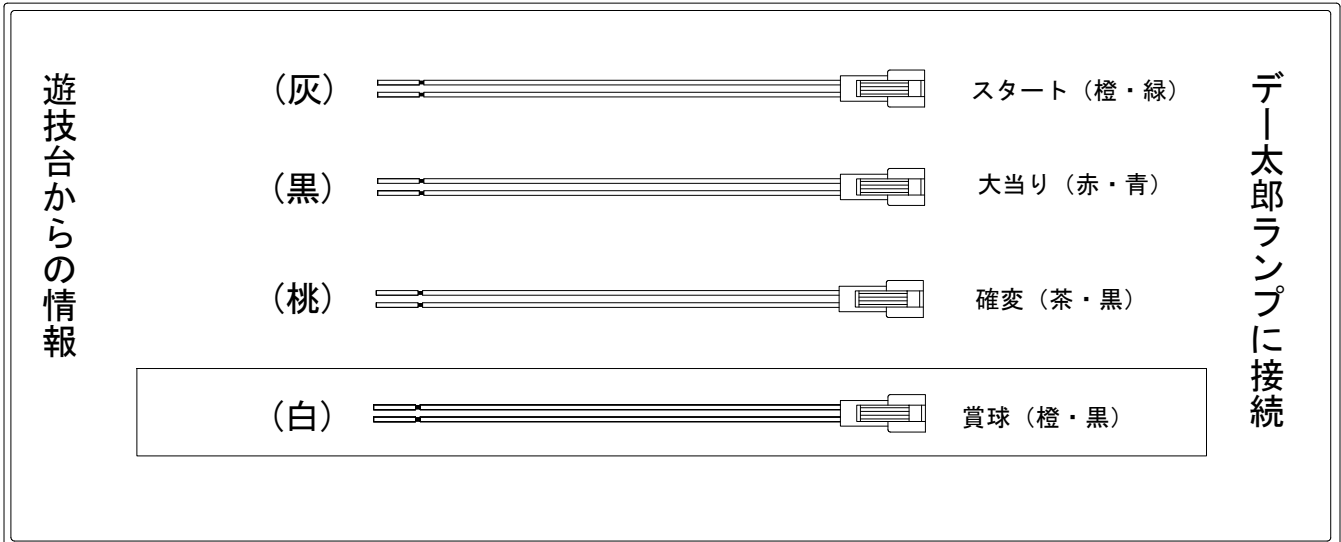

# デー太郎（パチンコ） 取付配線資料 2015年01月08日 58-1

メーカー名	マルホン	
機種名	CRゼブラーマンゼブラシティの逆襲	V1 VA
入力変換ハーネスセット	<b>A</b>	DYR-H171
賞球入力変換ハーネス	<b>B</b>	DYR-H182

## ハーネス結線図

## 出力情報

コネクタ	色	名称	出力内容	電サポ	大当	
①	白	賞球	賞球10個ごとに出力			→賞球線に接続
②	緑	扉・枠開放	前面枠及び前面ガラス扉開放中に出力			
③	灰	図柄確定回数	スタート			→スタートに接続
④	黄	始動口	始動口1及び始動口2入賞ごとに出力			
⑤	黒	大当り1	全ての大当り中に出力		○	→大当りに接続
⑥	桃	大当り2	全ての大当り中及び電チューサポート中に出力	○	○	→確変に接続
⑦	青	大当り3	電チューサポート中に出力	○		
⑧	赤	大当り4	確変Vアタッカーショート開放のV通過時に出力			
⑨	水	セキュリティ	大当り中以外の大入賞口入賞時、磁石、電波検知時、初期化リセット時に出力			