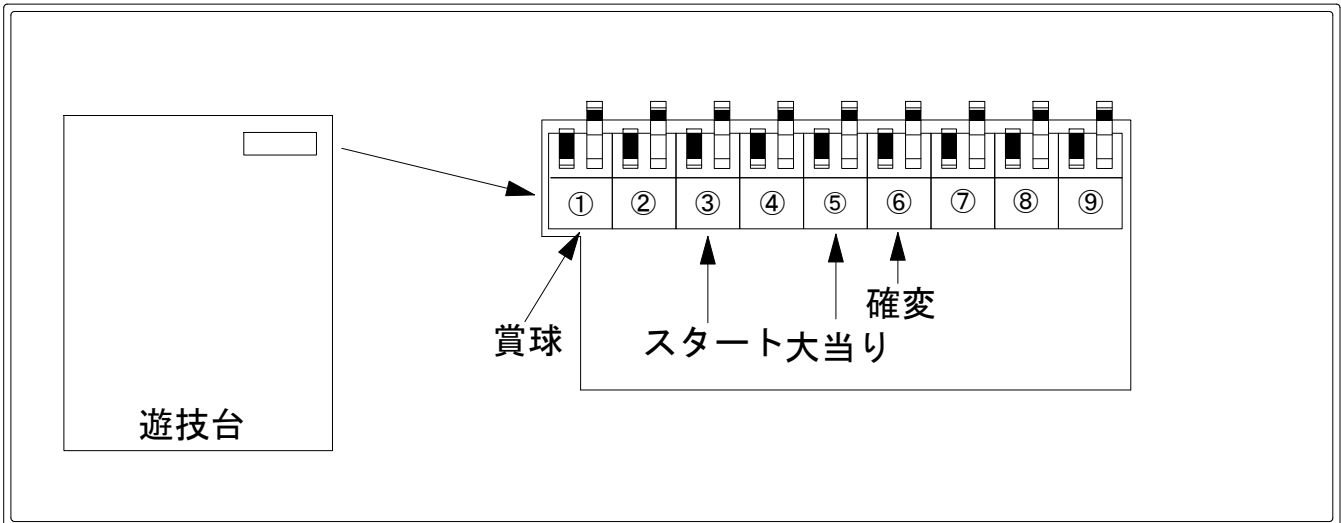

# デー太郎（パチンコ） 取付配線資料 2014年09月10日 57

メーカー名	マルホン	
機種名	CR MIDNIGHT LASVEGAS	L A
入力変換ハーネスセット	<b>A</b>	DYR-H171
賞球入力変換ハーネス	<b>B</b>	DYR-H182

## ハーネス結線図

## 外部端子板

## 出力情報

コネクタ	色	名称	出力内容	電サポ	大当	
①	白	賞球	賞球10個ごとに出力			→賞球線に接続
②	緑	扉・枠開放	前面枠及び前面ガラス扉開放中に出力			
③	灰	図柄確定回数	スタート			→スタートに接続
④	黄	始動口	始動口1及び始動口2入賞ごとに出力			
⑤	黒	大当り1	全ての大当り中に出力		○	→大当りに接続
⑥	桃	大当り2	全ての大当り中及び電チューサポート中に出力	○	○	→確変に接続
⑦	青	大当り3	電チューサポート中に出力	○		
⑧	赤	大当り4	確変Vアタッカーショート開放のV通過時に出力			
⑨	水	セキュリティ	大当り中以外の大入賞口入賞時、磁石、電波検知時、初期化リセット時に出力			