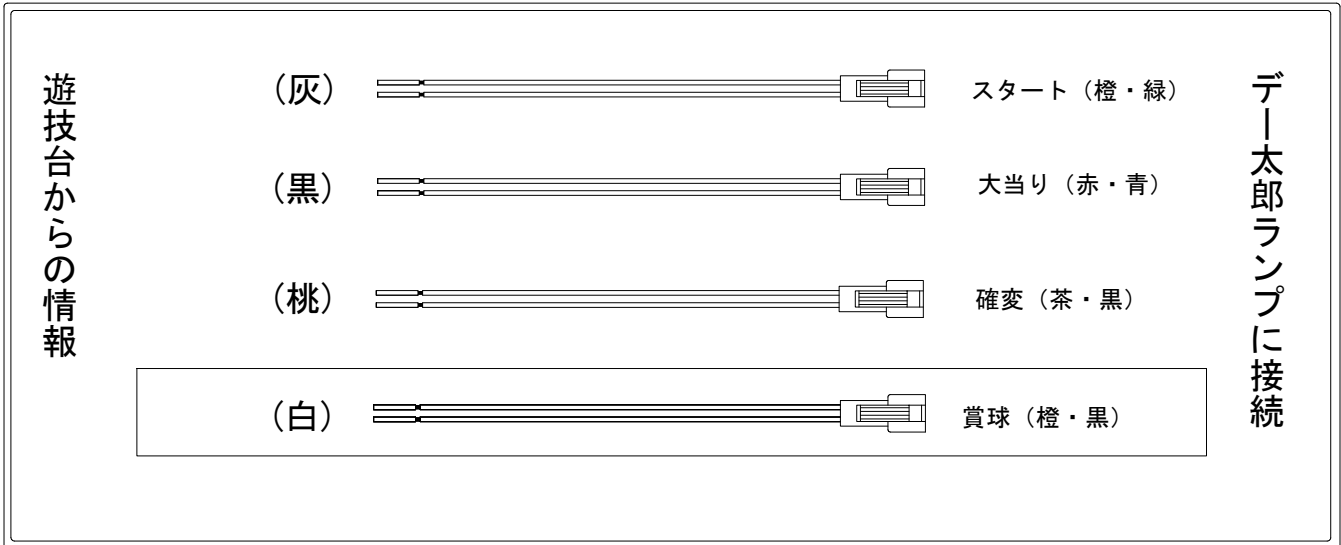

# デー太郎（パチンコ） 取付配線資料 2014年09月10日 57

メーカー名	マルホン	
機種名	CR MIDNIGHT LASVEGAS	L A
入力変換ハーネスセット	<b>A</b>	DYR-H171
賞球入力変換ハーネス	<b>B</b>	DYR-H182

## ハーネス結線図

## 外部端子板

## 出力情報

コネクタ	色	名称	出力内容	電サポ	大当	
①	白	賞球	賞球10個ごとに出力			→賞球線に接続
②	緑	扉・枠開放	前面枠及び前面ガラス扉開放中に出力			
③	灰	図柄確定回数	スタート			→スタートに接続
④	黄	始動口	始動口1及び始動口2入賞ごとに出力			
⑤	黒	大当り1	全ての大当り中に出力		○	→大当りに接続
⑥	桃	大当り2	全ての大当り中及び電チューサポート中に出力	○	○	→確変に接続
⑦	青	大当り3	電チューサポート中に出力	○		
⑧	赤	大当り4	確変Vアタッカーショート開放のV通過時に出力			
⑨	水	セキュリティ	大当り中以外の大入賞口入賞時、磁石、電波検知時、初期化リセット時に出力			