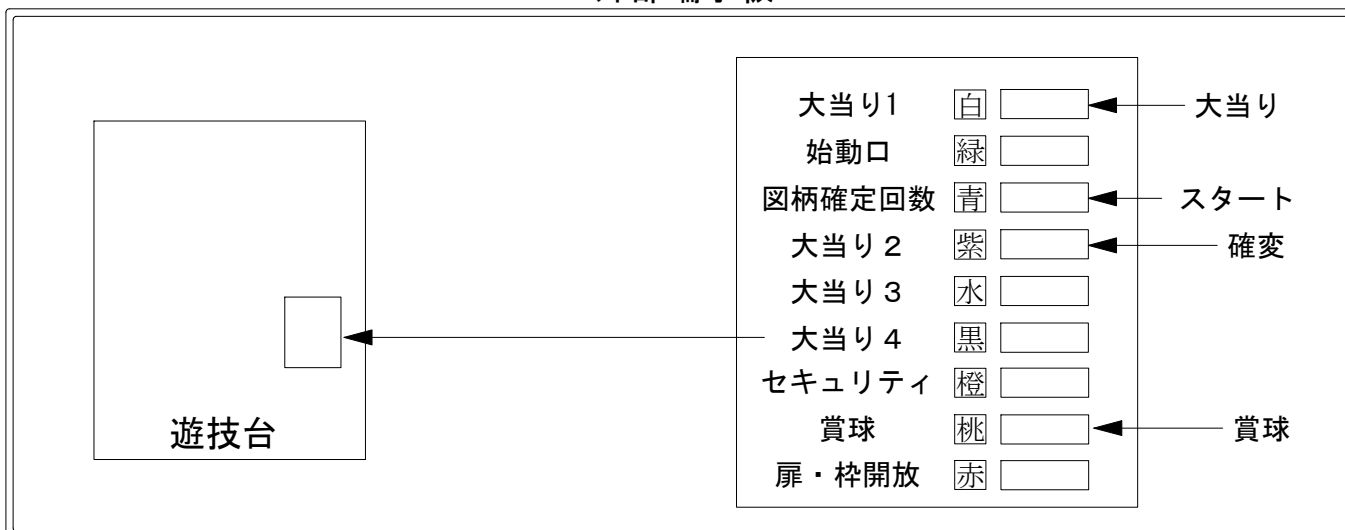

## ハーネス結線図

## 外部端子板

## 出力情報

色	信号名	出力内容	時短	ST	※1	※2	
(白)	大当り1	大当り中に出力(出玉無し大当りも出力します。)			○	○	→大当りに接続
(緑)	始動口	始動口1・2入賞毎に出力					
(青)	図柄確定回数	図柄確定回数出力					→スタートに接続
(紫)	大当り2	大当り・時間短縮中(ST中も含む)に出力	○	○	○	○	→確変に接続
(水)	大当り3	時間短縮中(ST中も含む)に出力	○	○			
(黒)	大当り4	ST中に出力		○			
(橙)	セキュリティ	大当り中以外の大入賞口入賞時、磁石及び不正電波検知時に出力					
(桃)	賞球	賞球出力					→賞球に接続
(赤)	扉・扉開放	前枠・外枠開放時に出力					