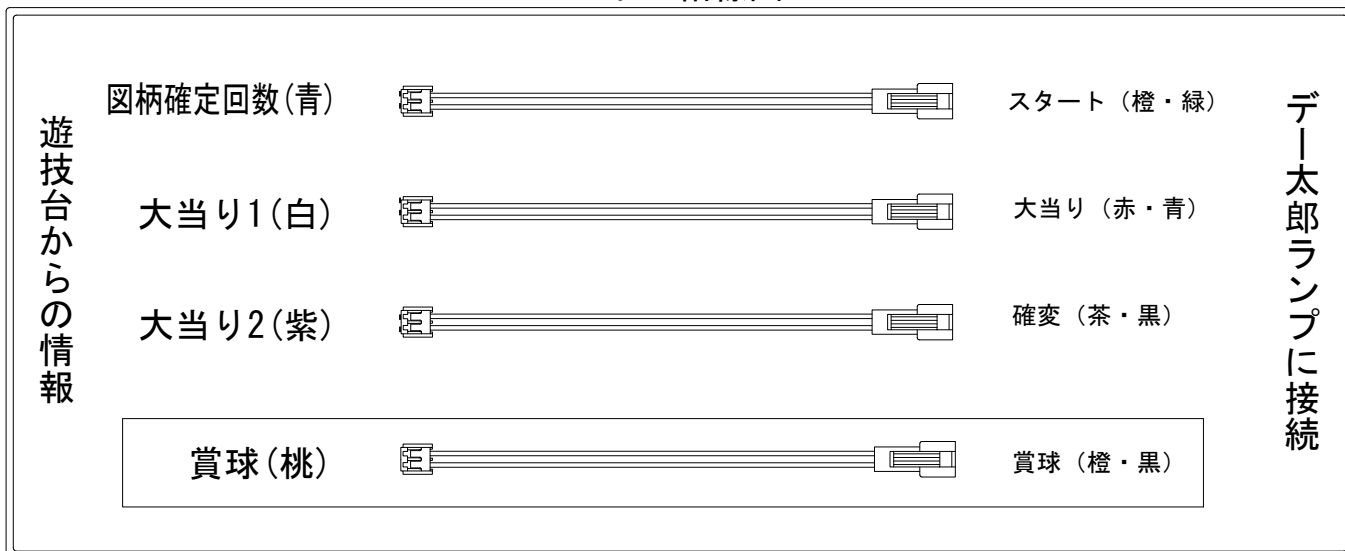

# デー太郎 (パチンコ) 取付配線資料 2011年9月13日 44-1

メーカー名	マルホン		
機種名	CR信長	MX	MB LM A
入力変換ハーネスセット	G	DYR-H178	
賞球入力変換ハーネス	F	DYR-H186	

## ハーネス結線図