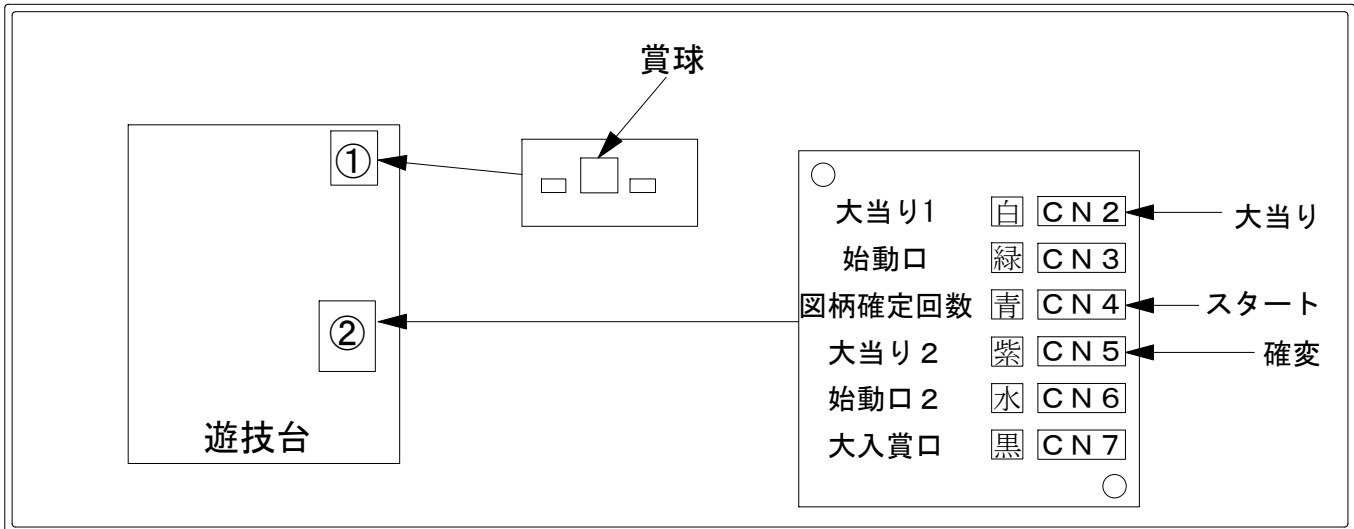

デー太郎（パチンコ） 取付配線資料 2007年1月19日 24

メーカー名	マルホン	
機種名	CR. スーパービジョンファインプレー	
入力変換ハーネスセット	G	DYR-H178
賞球入力変換ハーネス	F	DYR-H186

ハーネス結線図

外部端子板

出力情報

①	扉開放 (白)	前枠・外枠開放時に出力	→ 賞球に接続
	賞球 (桃)	賞球出力	
	球切れ (橙)	球切れ出力	
②	大当り1 (白)	大当り出力	→ 大当りに接続
	始動口 (緑)	始動口	
	図柄固定回数 (青)	図柄固定回数	→ スタートに接続
	大当り2 (紫)	時短中に出力	→ 確変に接続
	始動口2 (水)	高確率中に出力	
	大入賞口 (黒)	センター役物入賞時に出力	