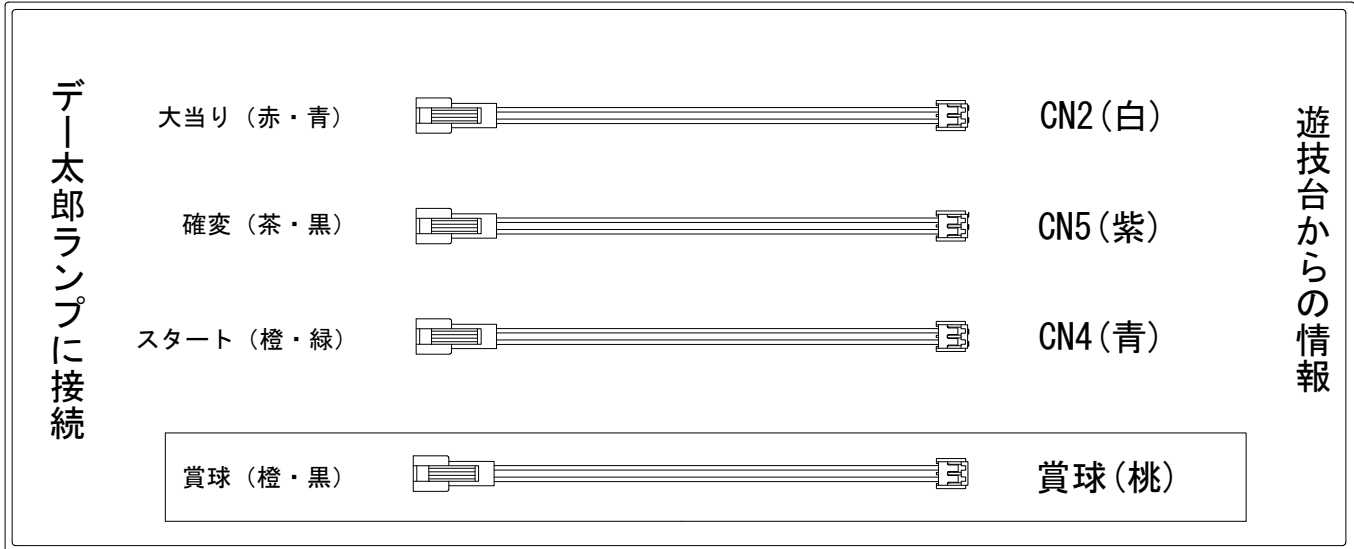

デー太郎（パチンコ） 取付配線資料 2007年1月19日 24

メーカー名	マルホン	
機種名	CR. スーパービジョンファインプレー	
入力変換ハーネスセット	G	DYR-H178
賞球入力変換ハーネス	F	DYR-H186

ハーネス結線図

外部端子板

出力情報

①	扉開放 (白)	前枠・外枠開放時に出力	→ 賞球に接続
	賞球 (桃)	賞球出力	
	球切れ (橙)	球切れ出力	
②	大当り1 (白)	大当り出力	→ 大当りに接続
	始動口 (緑)	始動口	
	図柄固定回数 (青)	図柄固定回数	→ スタートに接続
	大当り2 (紫)	時短中に出力	→ 確変に接続
	始動口2 (水)	高確率中に出力	
	大入賞口 (黒)	センター役物入賞時に出力	