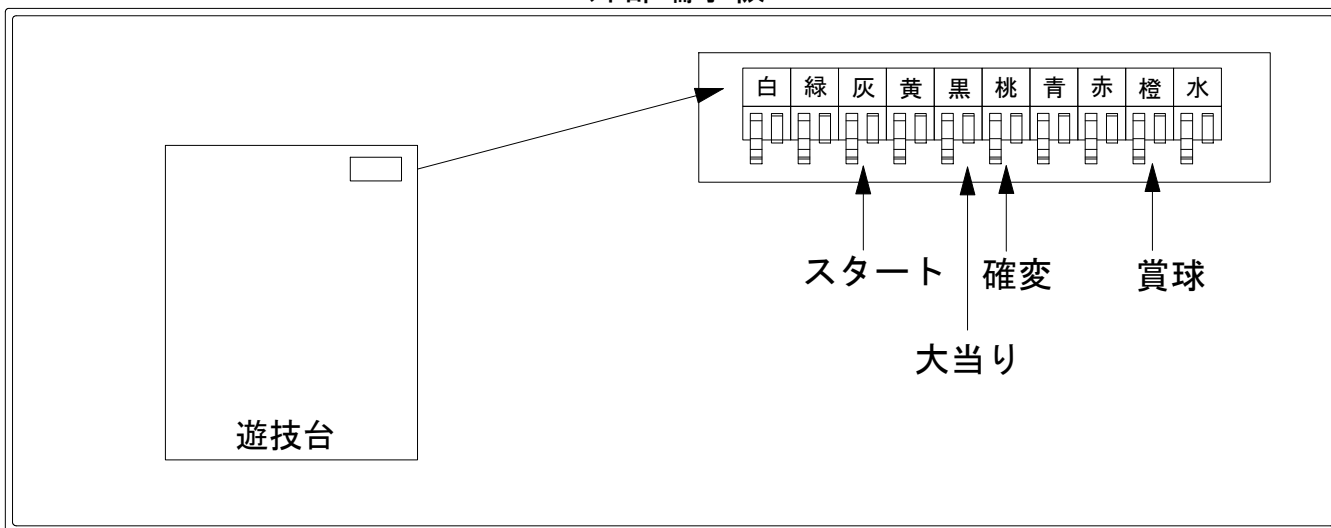

デー太郎（パチンコ） 取付配線資料 2019年04月19日 99

メーカー名	京楽	
機種名	Pぱちんこ冬のソナタ	G NA1
ワンタッチ台接続ハーネス	A	DSH-H001
賞球入力変換ハーネス	B	DYR-H182

ハーネス結線図

外部端子板

出力情報

出力名	色	出力内容	時短	大当		
情報1	白	賞球(賞球実数)				
情報2	緑	扉開放				
情報3	灰	スタート				→スタートに接続
情報4	黄	全始動口入賞実数				
情報5	黒	大当り		○		→大当りに接続
情報6	桃	大当り 確変 時短	○	○		→確変に接続
情報7	青	電チューの入賞実数				
情報8	赤	異常信号※極性あり				
情報9	橙	賞球予定数				→賞球線に接続
情報10	水	アウト				