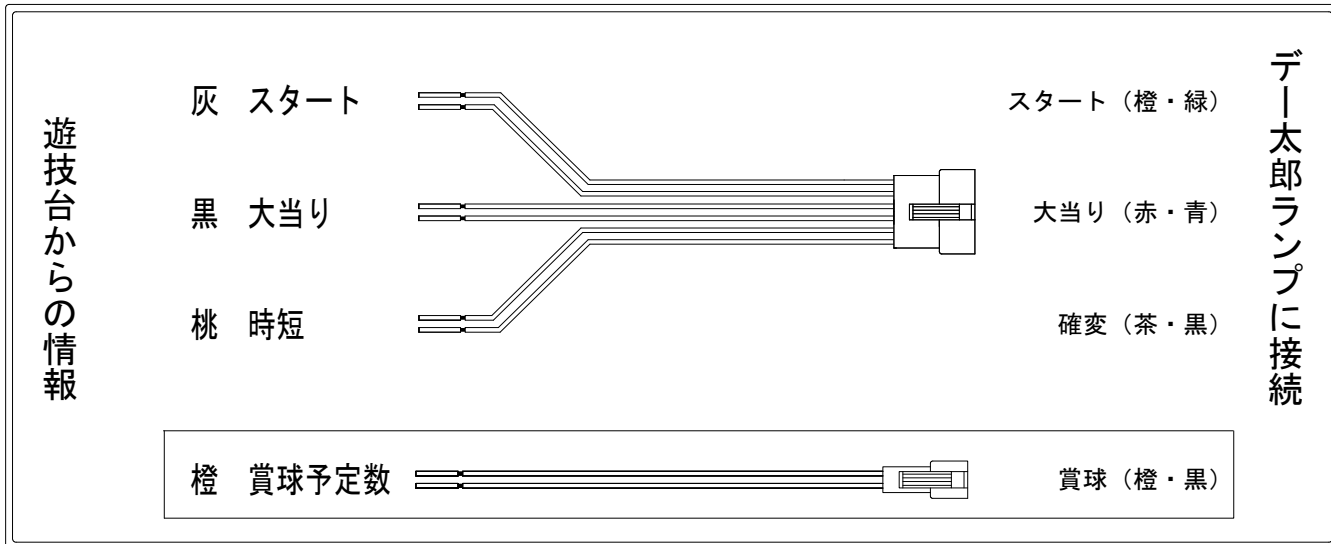

デー太郎（パチンコ） 取付配線資料 2019年04月19日 99

メーカー名	京楽	
機種名	Pぱちんこ冬のソナタ	G NA1
ワンタッチ台接続ハーネス	A	DSH-H001
賞球入力変換ハーネス	B	DYR-H182

ハーネス結線図

外部端子板

出力情報

出力名	色	出力内容	時短	大当		
情報1	白	賞球(賞球実数)				
情報2	緑	扉開放				
情報3	灰	スタート				→スタートに接続
情報4	黄	全始動口入賞実数				
情報5	黒	大当り		○		→大当りに接続
情報6	桃	大当り 確変 時短	○	○		→確変に接続
情報7	青	電チューの入賞実数				
情報8	赤	異常信号※極性あり				
情報9	橙	賞球予定数				→賞球線に接続
情報10	水	アウト				