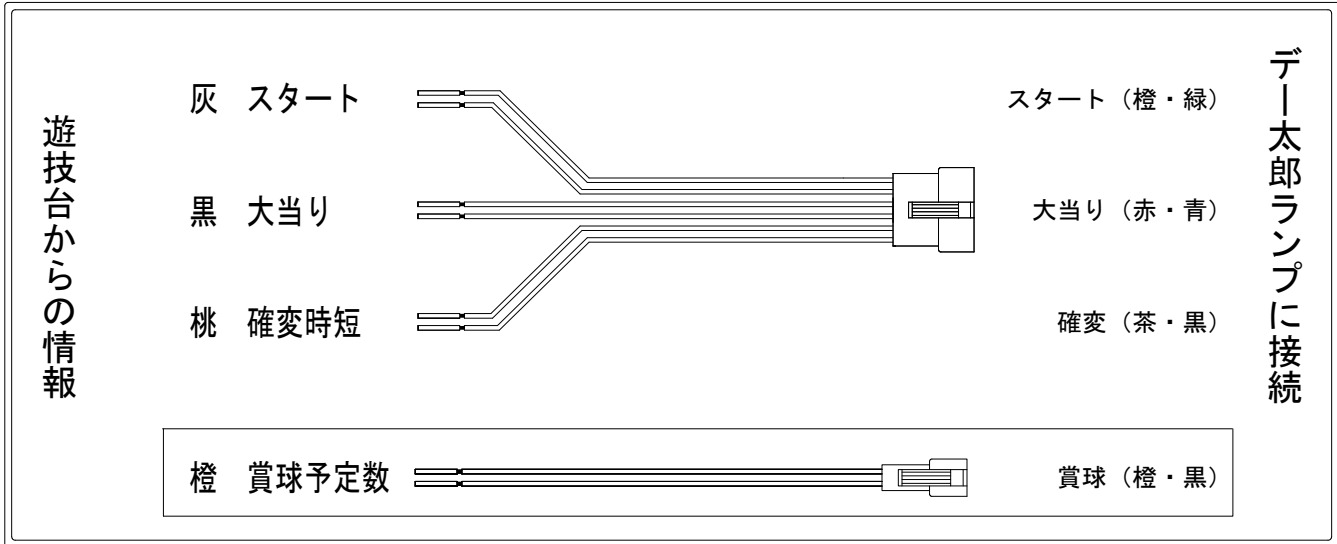

# デー太郎（パチンコ） 取付配線資料 2019年01月29日 96

メーカー名	京楽		
機種名	Pぱちんこ必殺仕事人	総出陣	A3
ワンタッチ台接続ハーネス	A		DSH-H001
賞球入力変換ハーネス	B		DYR-H182

ハーネス結線図

外部端子板

出力情報

出力名	色	出力内容	確変	大当	
情報1	白	賞球			
情報2	緑	扉解放			
情報3	灰	スタート			→スタートに接続
情報4	黄	全始動口の入賞実数			
情報5	黒	大当り		○	→大当りに接続
情報6	桃	大当り確変時短	○	○	→確変に接続
情報7	青	右始動口の入賞実数			
情報8	赤	異常信号 ※極性あり			
情報9	橙	賞球予定数			→賞球線に接続
情報10	水	アウト			
情報11	茶	確変 (小当りRUSH中のみ)	○		
情報12	紫	確変 (小当りRUSH中を除く)	○		
情報13	薄緑	小当り回数			
情報14	濃桃	小当り時の右下アタッカーの入賞実数			