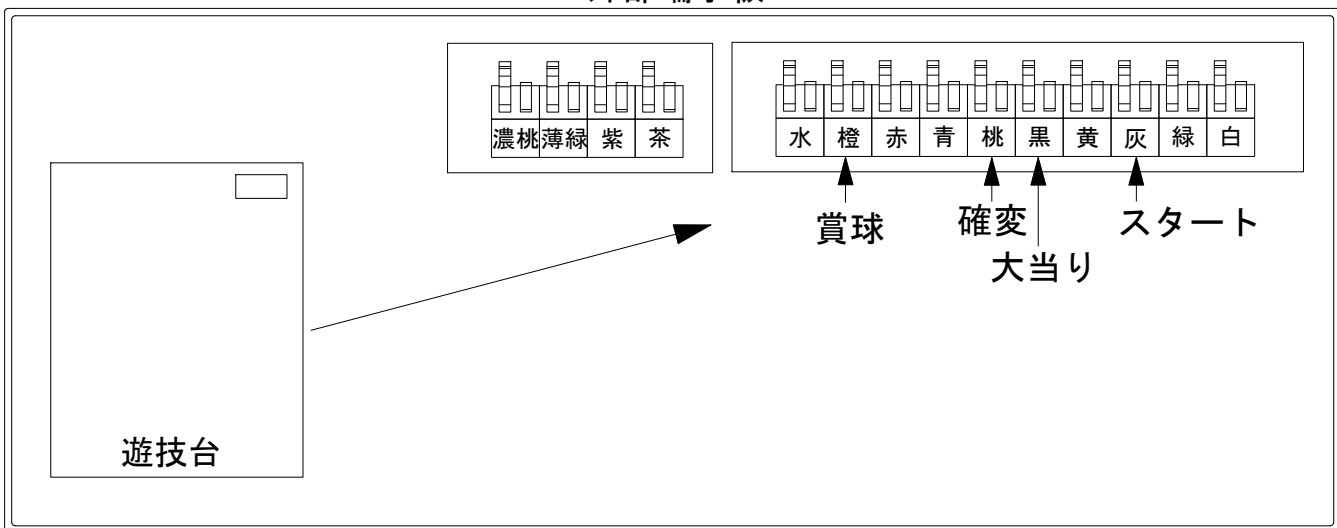

# デー太郎（パチンコ） 取付配線資料 2019年01月29日 96

メーカー名	京楽		
機種名	Pぱちんこ必殺仕事人	総出陣	A3
ワンタッチ台接続ハーネス	A		DSH-H001
賞球入力変換ハーネス	B		DYR-H182

ハーネス結線図

外部端子板

出力情報

出力名	色	出力内容	確変	大当	
情報1	白	賞球			
情報2	緑	扉解放			
情報3	灰	スタート			→スタートに接続
情報4	黄	全始動口の入賞実数			
情報5	黒	大当り		○	→大当りに接続
情報6	桃	大当り確変時短	○	○	→確変に接続
情報7	青	右始動口の入賞実数			
情報8	赤	異常信号 ※極性あり			
情報9	橙	賞球予定数			→賞球線に接続
情報10	水	アウト			
情報11	茶	確変 (小当りRUSH中のみ)	○		
情報12	紫	確変 (小当りRUSH中を除く)	○		
情報13	薄緑	小当り回数			
情報14	濃桃	小当り時の右下アタッカーの入賞実数			