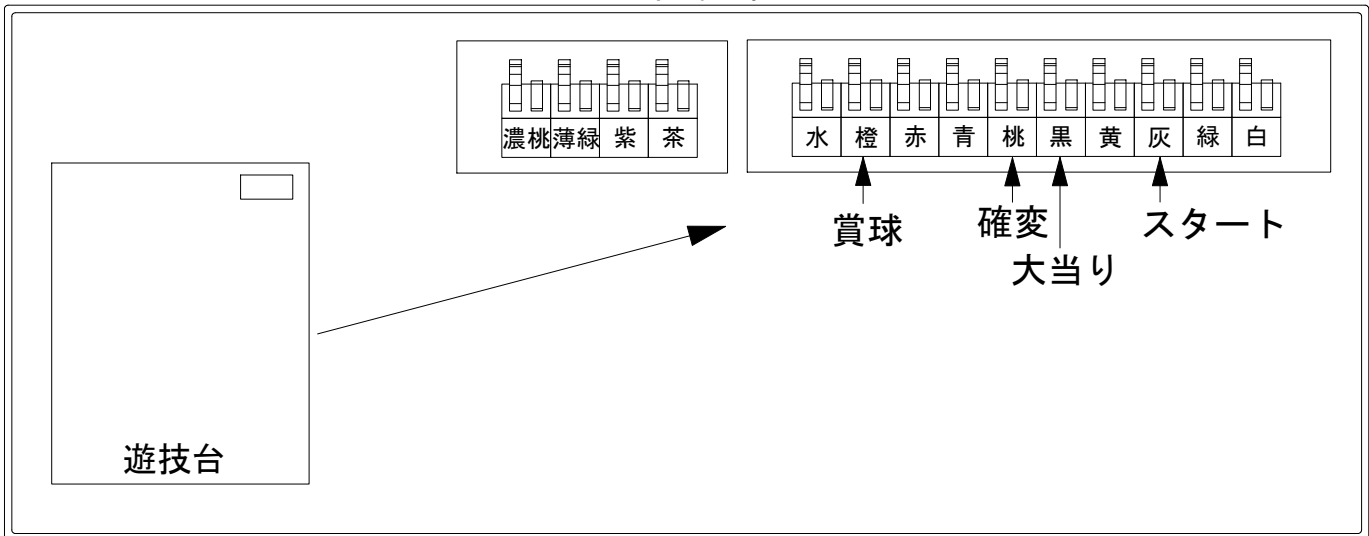

デー太郎（パチンコ） 取付配線資料 2018年06月20日 93

メーカー名	京楽		
機種名	CRぱちんこウルトラセブン2		K5
ワンタッチ台接続ハーネス	A	DSH-H001	
賞球入力変換ハーネス	B	DYR-H182	

ハーネス結線図

外部端子板

出力情報

出力名	色	出力内容	確変	大当		
情報1	白	賞球				
情報2	緑	扉解放				
情報3	灰	スタート				→スタートに接続
情報4	黄	全始動口（スタート・電チュー）の入賞実数				
情報5	黒	大当り ※確変中の突確を含む全ての大当り		○		→大当りに接続
情報6	桃	確変時短	○			→確変に接続
情報7	青	右始動口（電チュー）の入賞実数				
情報8	赤	異常信号 ※極性あり				
情報9	橙	賞球予定数				→賞球線に接続
情報10	水	アウト				
情報11	茶	大当り ※確変中の突確を含む全ての大当り		○		
情報12	紫	確変	○			
情報13	薄緑	RUSH（小当りアタッカー）の当選回数				
情報14	濃桃	RUSH（小当りアタッカー）の入賞実数				