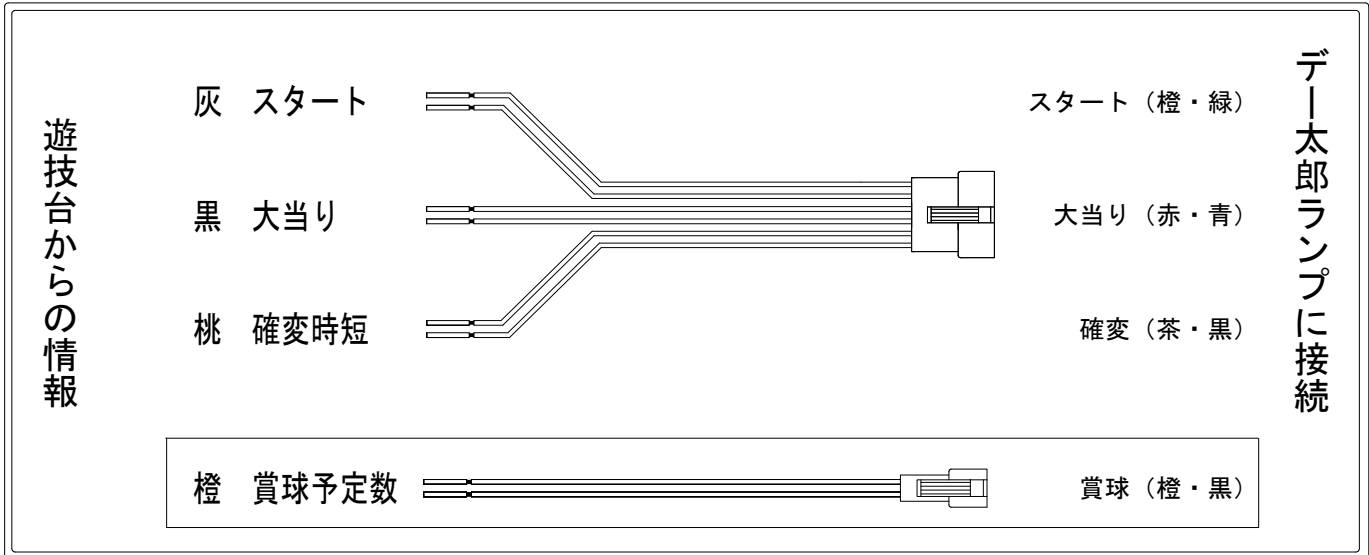

デー太郎（パチンコ） 取付配線資料 2018年06月20日 93

メーカー名	京楽		
機種名	CRぱちんこウルトラセブン2		K5
ワンタッチ台接続ハーネス	A	DSH-H001	
賞球入力変換ハーネス	B	DYR-H182	

ハーネス結線図

外部端子板

出力情報

出力名	色	出力内容	確変	大当		
情報1	白	賞球				
情報2	緑	扉解放				
情報3	灰	スタート				→スタートに接続
情報4	黄	全始動口（スタート・電チュー）の入賞実数				
情報5	黒	大当り ※確変中の突確を含む全ての大当り		○		→大当りに接続
情報6	桃	確変時短	○			→確変に接続
情報7	青	右始動口（電チュー）の入賞実数				
情報8	赤	異常信号 ※極性あり				
情報9	橙	賞球予定数				→賞球線に接続
情報10	水	アウト				
情報11	茶	大当り ※確変中の突確を含む全ての大当り		○		
情報12	紫	確変	○			
情報13	薄緑	RUSH（小当りアタッカー）の当選回数				
情報14	濃桃	RUSH（小当りアタッカー）の入賞実数				