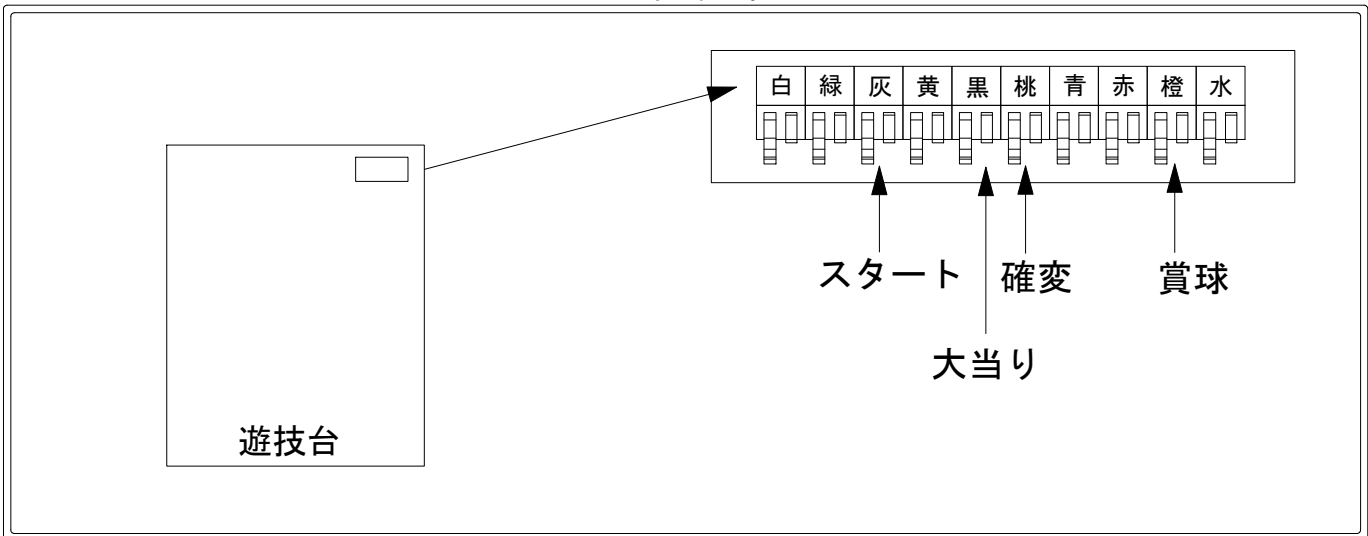

# デー太郎（パチンコ） 取付配線資料 2018年06月06日 92

メーカー名	京楽		
機種名	CRぱちんこ冬のソナタRemember		K1
ワンタッチ台接続ハーネス	A	DSH-H001	
賞球入力変換ハーネス	B	DYR-H182	

## ハーネス結線図

## 外部端子板

## 出力情報

出力名	色	出力内容	時短	大当		
情報1	白	賞球(賞球実数)				
情報2	緑	扉開放				
情報3	灰	スタート				→スタートに接続
情報4	黄	全始動口入賞実数				
情報5	黒	大当り		○		→大当りに接続
情報6	桃	大当り 確変 時短	○	○		→確変に接続
情報7	青	左、右始動口 (ヘソ)				
情報8	赤	異常信号※極性あり				
情報9	橙	賞球予定数				→賞球線に接続
情報10	水	電チューの入賞実数				