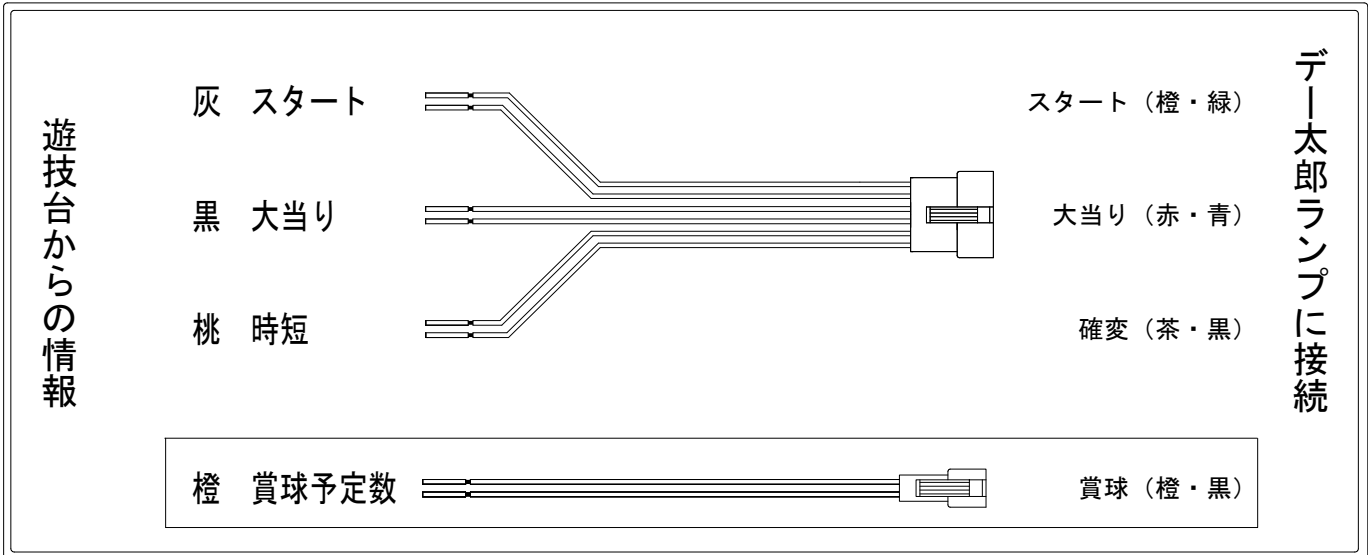

# デー太郎（パチンコ） 取付配線資料 2018年06月06日 92

メーカー名	京楽		
機種名	CRぱちんこ冬のソナタRemember		K1
ワンタッチ台接続ハーネス	A	DSH-H001	
賞球入力変換ハーネス	B	DYR-H182	

## ハーネス結線図

## 外部端子板

## 出力情報

出力名	色	出力内容	時短	大当		
情報1	白	賞球(賞球実数)				
情報2	緑	扉開放				
情報3	灰	スタート				→スタートに接続
情報4	黄	全始動口入賞実数				
情報5	黒	大当り		○		→大当りに接続
情報6	桃	大当り 確変 時短	○	○		→確変に接続
情報7	青	左、右始動口 (ヘソ)				
情報8	赤	異常信号※極性あり				
情報9	橙	賞球予定数				→賞球線に接続
情報10	水	電チューの入賞実数				