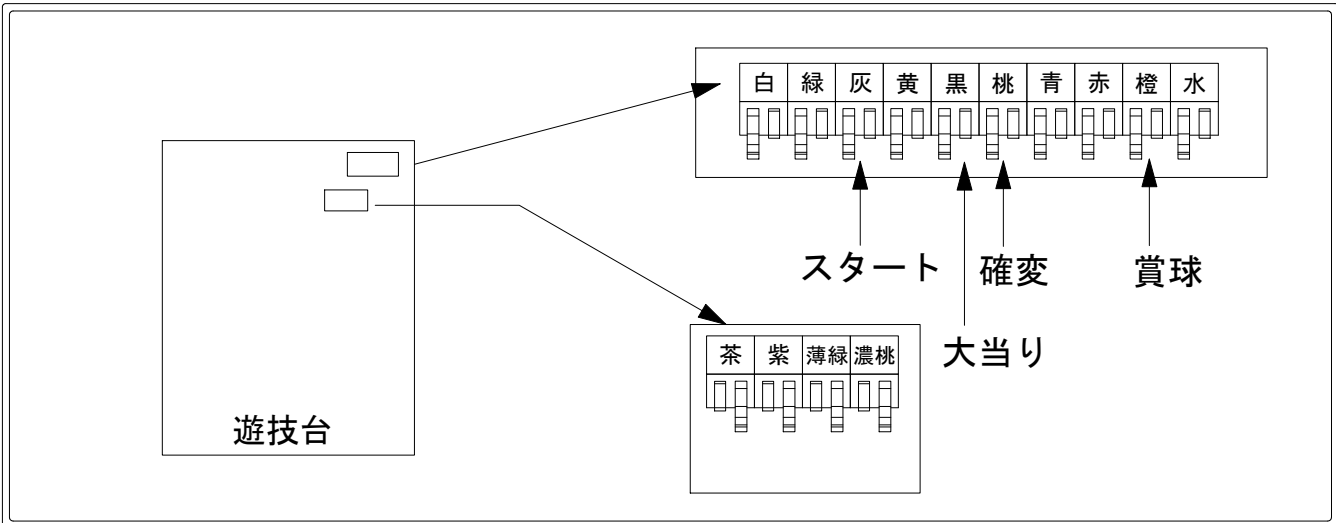

デー太郎（パチンコ） 取付配線資料 2015年07月13日 82-1

メーカー名	京楽	
機種名	CRぱちんこよしもとタウン	B4 L1
ワンタッチ台接続ハーネス	A	DSH-H001
賞球入力変換ハーネス	B	DYR-H182

ハーネス結線図

外部端子板

出力情報

出力名	配線色	出力内容	時短	大当り			
				※1	※2	小当	
情報1	白	賞球 (賞球実数)					
情報2	緑	扉開放					
情報3	灰	スタート					→スタートに接続
情報4	黄	全始動口 (スタート・電チュー) の入賞実数					
情報5	黒	大当り (小当りはありません)		○	○		→大当りに接続
情報6	桃	確変・時短	○	○			→確変に接続
情報7	青	右始動口 (電チュー) 入賞実数					
情報8	赤	異常信号 (異常入賞、異常賞球、磁石エラー、RWMクリア等)					
情報9	橙	賞球予定数 (各賞球スイッチを通過し、合計10個毎に出力)					→賞球線に接続
情報10	水	異常信号 (通常大当り時のショート開放時のV入賞回数)					
情報11	茶	未使用					
情報12	紫	未使用					
情報13	薄緑	未使用					
情報14	濃桃	未使用					

※1→電サポ付きの大当り

※2→電サポ無しの大当り