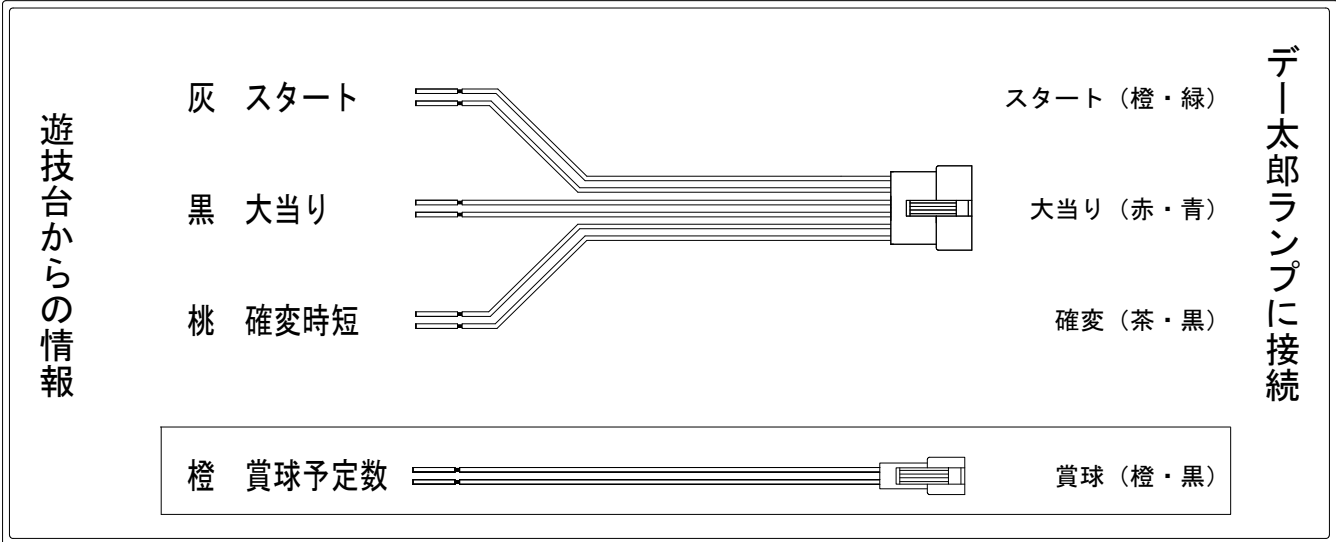

デー太郎（パチンコ） 取付配線資料 2015年07月13日 82-1

メーカー名	京楽	
機種名	CRぱちんこよしもとタウン	B4 L1
ワンタッチ台接続ハーネス	A	DSH-H001
賞球入力変換ハーネス	B	DYR-H182

ハーネス結線図

外部端子板

出力情報

出力名	配線色	出力内容	時短	大当り			
				※1	※2	小当	
情報1	白	賞球 (賞球実数)					
情報2	緑	扉開放					
情報3	灰	スタート					→スタートに接続
情報4	黄	全始動口 (スタート・電チュー) の入賞実数					
情報5	黒	大当り (小当りはありません)		○	○		→大当りに接続
情報6	桃	確変・時短	○	○			→確変に接続
情報7	青	右始動口 (電チュー) 入賞実数					
情報8	赤	異常信号 (異常入賞、異常賞球、磁石エラー、RWMクリア等)					
情報9	橙	賞球予定数 (各賞球スイッチを通過し、合計10個毎に出力)					→賞球線に接続
情報10	水	異常信号 (通常大当り時のショート開放時のV入賞回数)					
情報11	茶	未使用					
情報12	紫	未使用					
情報13	薄緑	未使用					
情報14	濃桃	未使用					

※1→電サポ付きの大当り

※2→電サポ無しの大当り