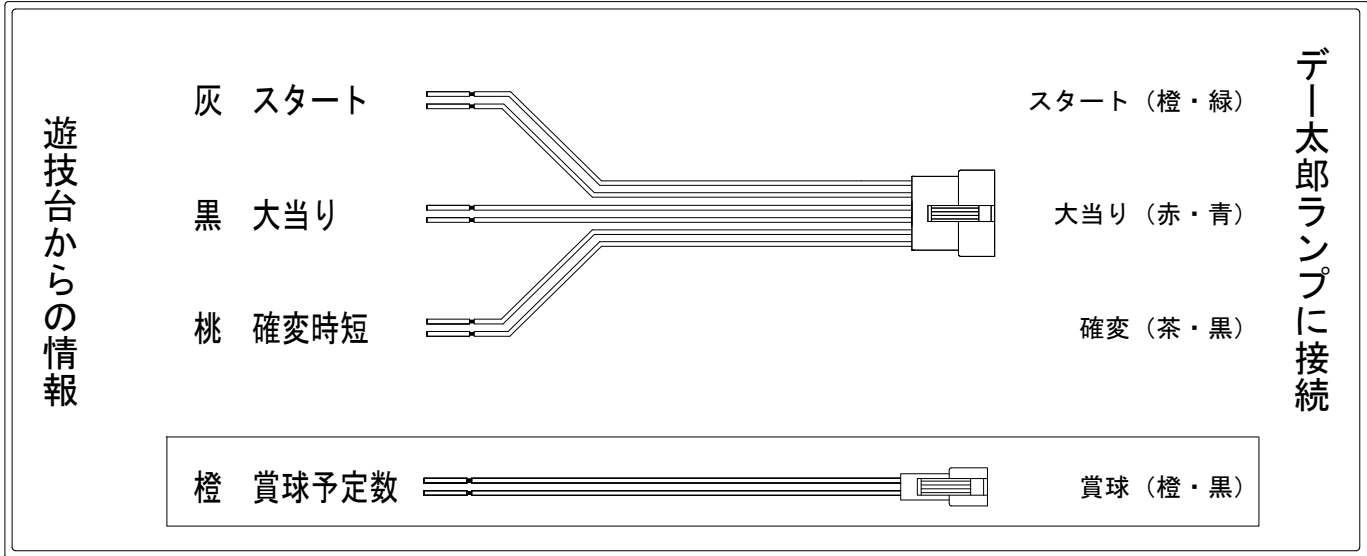

デー太郎（パチンコ） 取付配線資料 2021年11月17日 117

メーカー名	京楽	
機種名	P乃木坂46	KJ2
ワンタッチ台接続ハーネス	A	DSH-H001
賞球入力変換ハーネス	B	DYR-H182

ハーネス結線図

外部端子板

出力情報

出力名	色	出力内容	確変	大当	
情報1	白	賞球			
情報2	緑	扉開放			
情報3	灰	スタート			→スタートに接続
情報4	黄	全始動口入賞実数			
情報5	黒	大当り		○	→大当りに接続
情報6	桃	大当り・a時短・c時短・遊タイム	○	○	→確変に接続
情報7	青	中始動口(ヘソ)入賞実数			
情報8	赤	異常信号 ※極性あり			
情報9	橙	賞球予定数			→賞球線に接続
情報10	水色	アウト			
情報11	茶	非電動役物内始動口入賞実数			
情報12	紫	a時短・c時短・遊タイム			
情報13	薄緑	小当り			
情報14	濃桃	大当り・遊タイム突入		○	