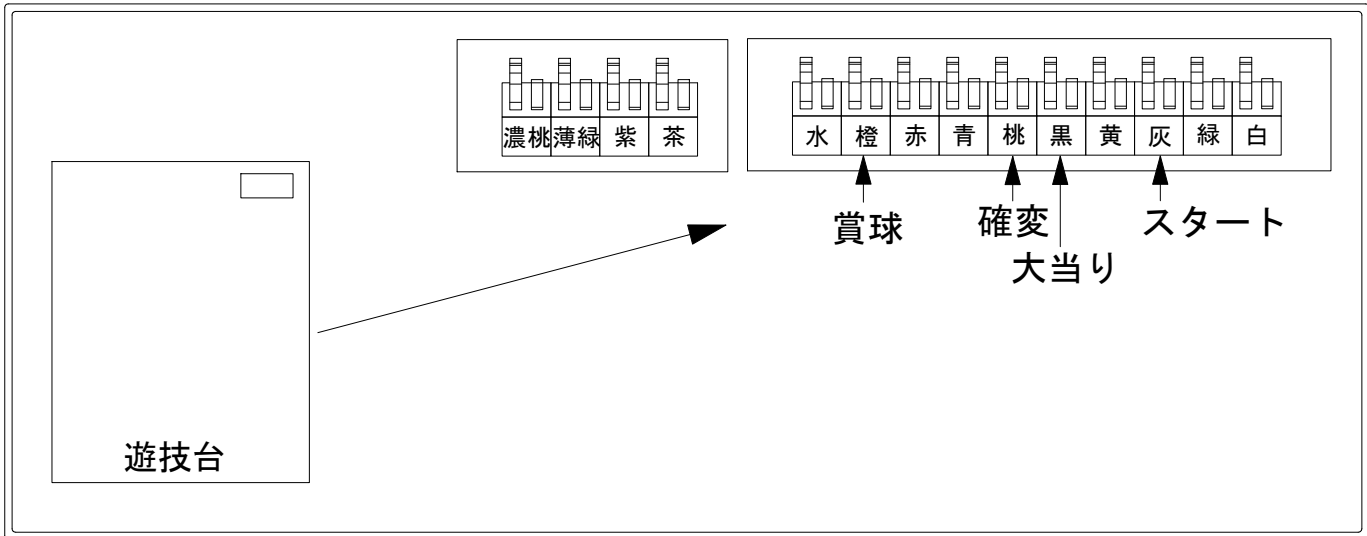

デー太郎（パチンコ） 取付配線資料 2021年11月17日 117

メーカー名	京楽	
機種名	P乃木坂46	KJ2
ワンタッチ台接続ハーネス	A	DSH-H001
賞球入力変換ハーネス	B	DYR-H182

ハーネス結線図

外部端子板

出力情報

出力名	色	出力内容	確変	大当	
情報1	白	賞球			
情報2	緑	扉開放			
情報3	灰	スタート			→スタートに接続
情報4	黄	全始動口入賞実数			
情報5	黒	大当り		○	→大当りに接続
情報6	桃	大当り・a時短・c時短・遊タイム	○	○	→確変に接続
情報7	青	中始動口(ヘソ)入賞実数			
情報8	赤	異常信号 ※極性あり			
情報9	橙	賞球予定数			→賞球線に接続
情報10	水色	アウト			
情報11	茶	非電動役物内始動口入賞実数			
情報12	紫	a時短・c時短・遊タイム			
情報13	薄緑	小当り			
情報14	濃桃	大当り・遊タイム突入		○	