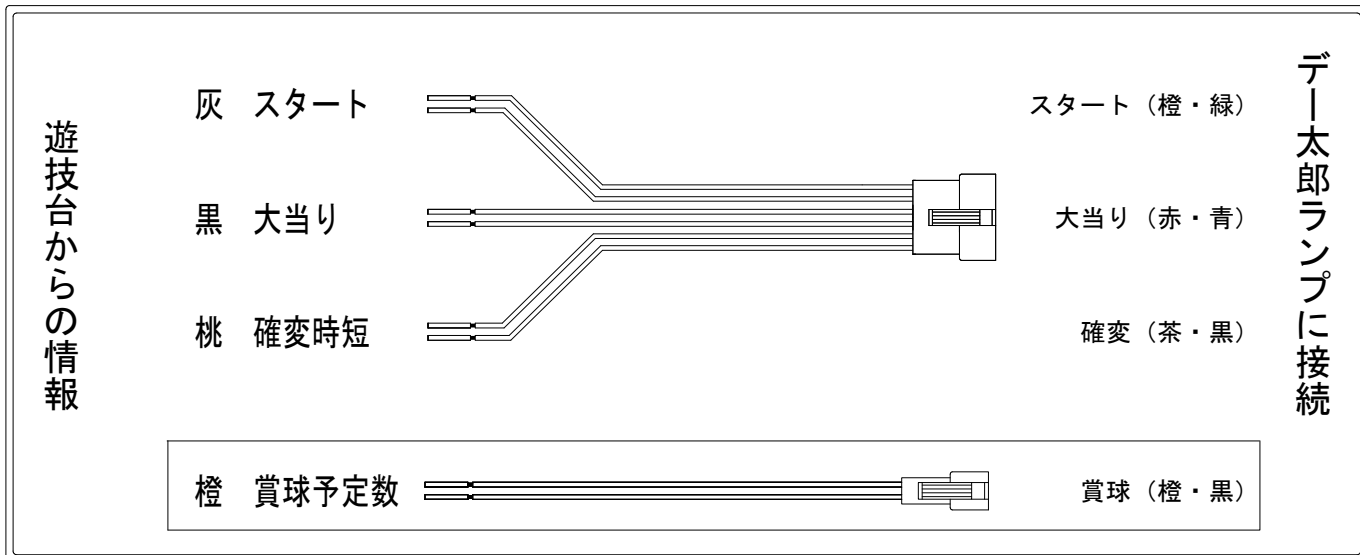

デー太郎（パチンコ） 取付配線資料 2022年01月31日 114-1

メーカー名	オッケー	
機種名	Pウルトラマンタロウ2	K6 KA3
ワンタッチ台接続ハーネス	A	DSH-H001
賞球入力変換ハーネス	B	DYR-H182

ハーネス結線図

外部端子板

出力情報

出力名	色	出力内容	確変	大当	
情報1	白	賞球			
情報2	緑	扉開放			
情報3	灰	有効スタート			→スタートに接続
情報4	黄	全始動口入賞			
情報5	黒	大当り		○	→大当りに接続
情報6	桃	大当り・時短・遊タイム	○	○	→確変に接続
情報7	青	ヘソ入賞数			
情報8	赤	異常信号 ※極性あり			
情報9	橙	賞球予定数			→賞球線に接続
情報10	水色	アウト			
情報11	茶	電子チュー入賞数			
情報12	紫	未使用			
情報13	薄緑	小当り			
情報14	濃桃	大当り・遊タイム突入時		○	