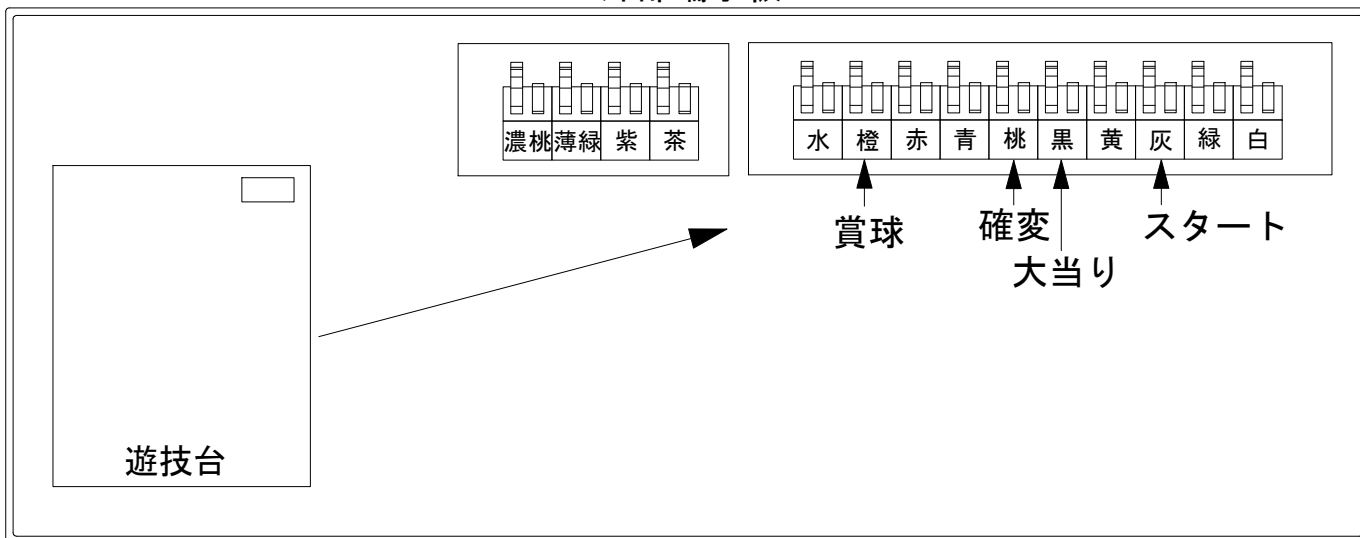

デー太郎（パチンコ） 取付配線資料 2022年01月31日 114-1

メーカー名	オッケー	
機種名	Pウルトラマンタロウ2	K6 KA3
ワンタッチ台接続ハーネス	A	DSH-H001
賞球入力変換ハーネス	B	DYR-H182

ハーネス結線図

外部端子板

出力情報

出力名	色	出力内容	確変	大当	
情報1	白	賞球			
情報2	緑	扉開放			
情報3	灰	有効スタート			→スタートに接続
情報4	黄	全始動口入賞			
情報5	黒	大当り		○	→大当りに接続
情報6	桃	大当り・時短・遊タイム	○	○	→確変に接続
情報7	青	ヘソ入賞数			
情報8	赤	異常信号 ※極性あり			
情報9	橙	賞球予定数			→賞球線に接続
情報10	水色	アウト			
情報11	茶	電子チュー入賞数			
情報12	紫	未使用			
情報13	薄緑	小当り			
情報14	濃桃	大当り・遊タイム突入時		○	