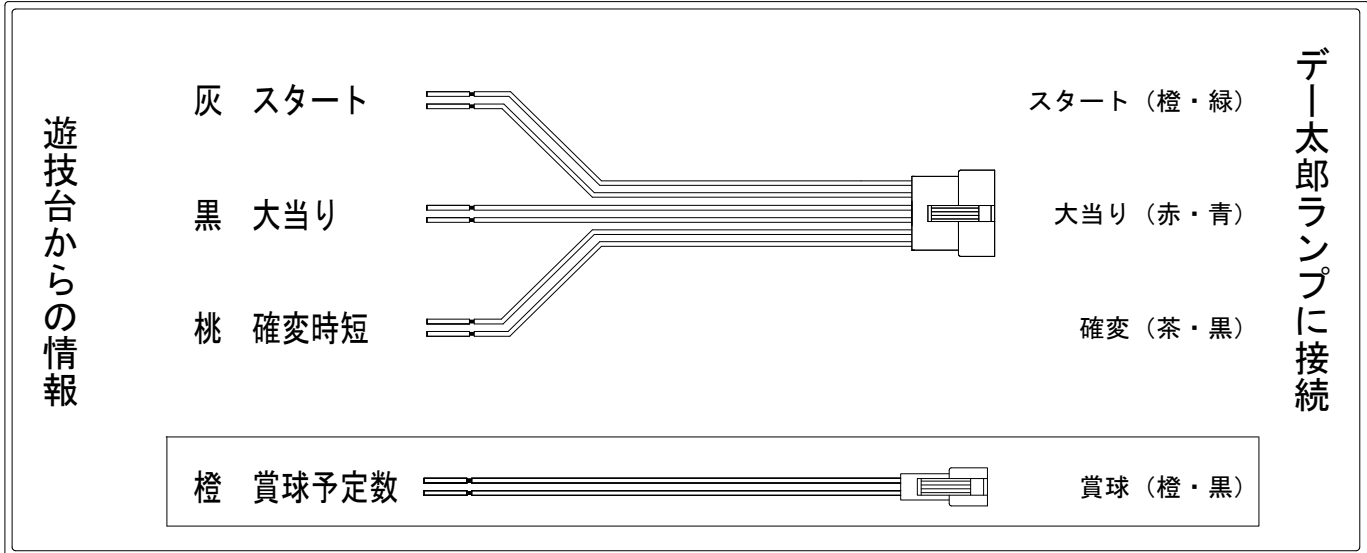

デー太郎（パチンコ） 取付配線資料 2021年04月01日 113

メーカー名	オッケー	
機種名	P GANTZ 極	M3
ワンタッチ台接続ハーネス	A	DSH-H001
賞球入力変換ハーネス	B	DYR-H182

ハーネス結線図

外部端子板

出力情報

出力名	色	出力内容	確変	大当		
情報1	白	賞球				
情報2	緑	扉開放				
情報3	灰	スタート				→スタートに接続
情報4	黄	全始動口入賞				
情報5	黒	大当り		○		→大当りに接続
情報6	桃	大当り・確変・時短(遊タイム含む)	○	○		→確変に接続
情報7	青	ヘソ入賞数				
情報8	赤	異常信号 ※極性あり				
情報9	橙	賞球予定数				→賞球線に接続
情報10	水色	アウト				
情報11	茶	電子チュー入賞数				
情報12	紫	異常信号				
情報13	薄緑	小当り回数				
情報14	濃桃	大当り・遊タイム突入時		○		