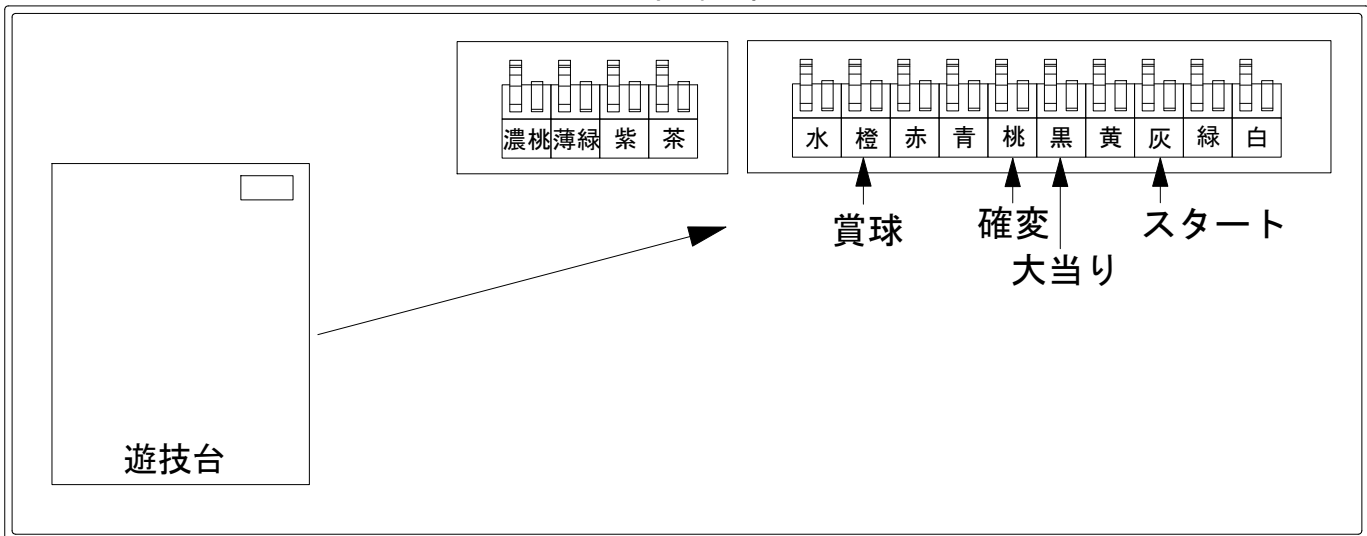

デー太郎（パチンコ） 取付配線資料 2021年04月01日 113

メーカー名	オッケー	
機種名	P GANTZ 極	M3
ワンタッチ台接続ハーネス	A	DSH-H001
賞球入力変換ハーネス	B	DYR-H182

ハーネス結線図

外部端子板

出力情報

出力名	色	出力内容	確変	大当		
情報1	白	賞球				
情報2	緑	扉開放				
情報3	灰	スタート				→スタートに接続
情報4	黄	全始動口入賞				
情報5	黒	大当り		○		→大当りに接続
情報6	桃	大当り・確変・時短(遊タイム含む)	○	○		→確変に接続
情報7	青	ヘソ入賞数				
情報8	赤	異常信号 ※極性あり				
情報9	橙	賞球予定数				→賞球線に接続
情報10	水色	アウト				
情報11	茶	電子チュー入賞数				
情報12	紫	異常信号				
情報13	薄緑	小当り回数				
情報14	濃桃	大当り・遊タイム突入時		○		