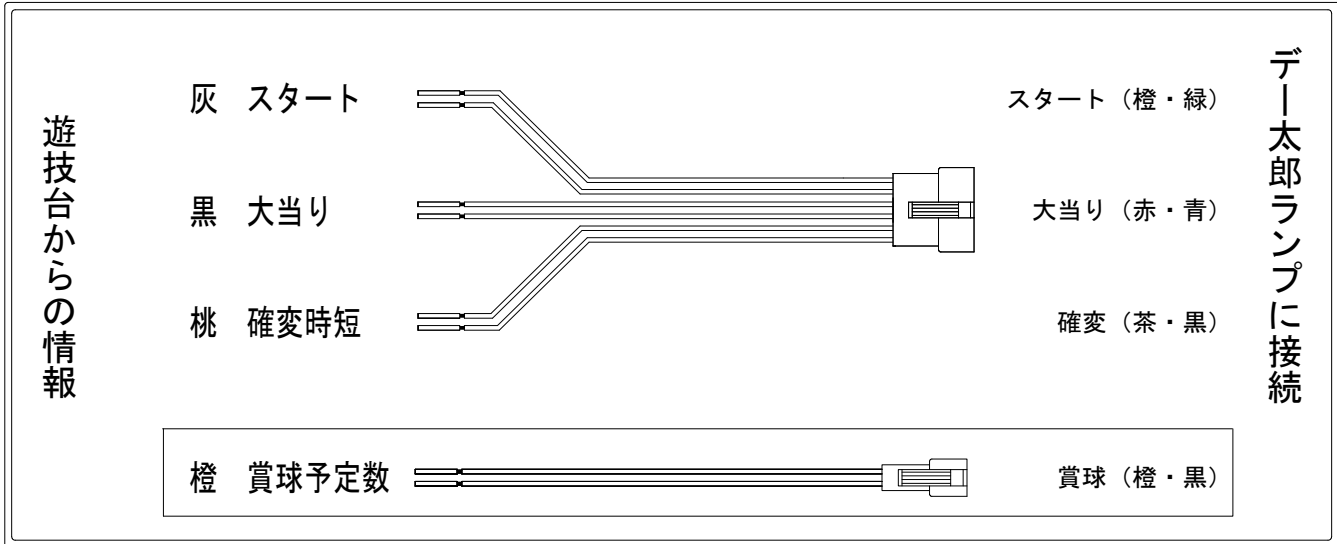

デー太郎（パチンコ） 取付配線資料 2020年1月14日 105

メーカー名	オッキー	
機種名	Pウルトラ6兄弟	K3
ワンタッチ台接続ハーネス	A	DSH-H001
賞球入力変換ハーネス	B	DYR-H182

ハーネス結線図

外部端子板

出力情報

出力名	色	出力内容	高	入	大当	小当	
情報1	白	賞球					
情報2	緑	扉開放					
情報3	灰	有効スタート					→スタートに接続
情報4	黄	全始動口入賞					
情報5	黒	大当り 小当り			○	○	→大当りに接続
情報6	桃	時短①(時短+残保留の図柄確定、小当り図柄確定~V入賞間)	○				→確変に接続
情報7	青	ヘソ入賞数					
情報8	赤	異常信号 ※極性あり					
情報9	橙	賞球予定数					→賞球線に接続
情報10	水色	アウト					
情報11	茶	時短②(時短状態のみ)	○				
情報12	紫	電チュー入賞数					
情報13	薄緑	小当り				○	
情報14	濃桃	上アタッカー入賞数					