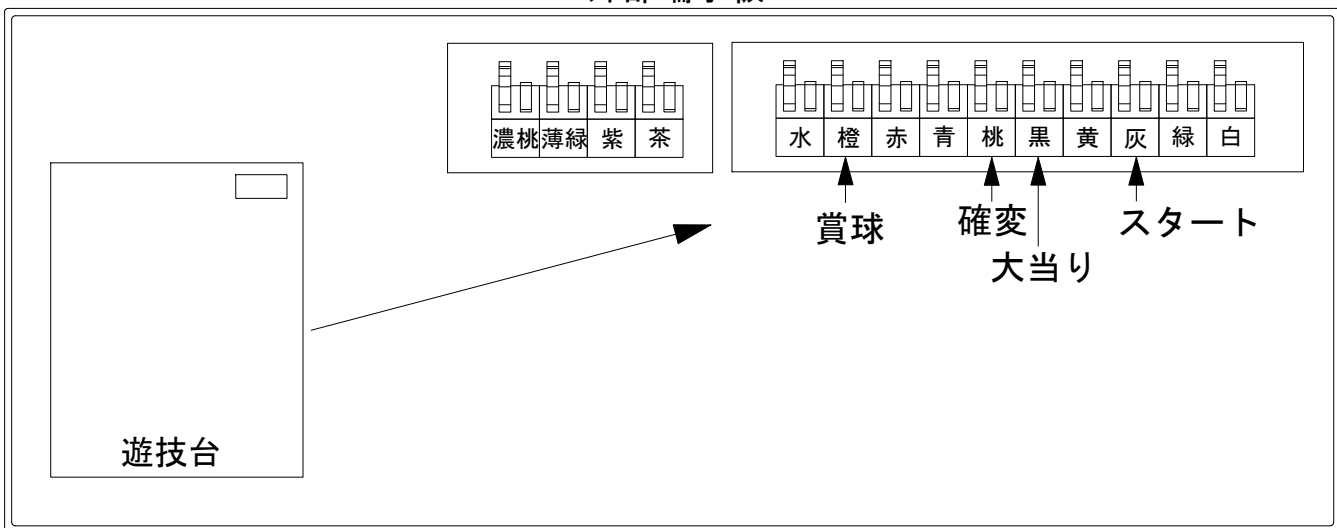

デー太郎（パチンコ） 取付配線資料 2020年1月14日 105

メーカー名	オッキー	
機種名	Pウルトラ6兄弟	K3
ワンタッチ台接続ハーネス	A	DSH-H001
賞球入力変換ハーネス	B	DYR-H182

ハーネス結線図

外部端子板

出力情報

出力名	色	出力内容	高	入	大当	小当	
情報1	白	賞球					
情報2	緑	扉開放					
情報3	灰	有効スタート					→スタートに接続
情報4	黄	全始動口入賞					
情報5	黒	大当り 小当り			○	○	→大当りに接続
情報6	桃	時短①(時短+残保留の図柄確定、小当り図柄確定~V入賞間)	○				→確変に接続
情報7	青	ヘソ入賞数					
情報8	赤	異常信号 ※極性あり					
情報9	橙	賞球予定数					→賞球線に接続
情報10	水色	アウト					
情報11	茶	時短②(時短状態のみ)	○				
情報12	紫	電チュー入賞数					
情報13	薄緑	小当り				○	
情報14	濃桃	上アタッカー入賞数					