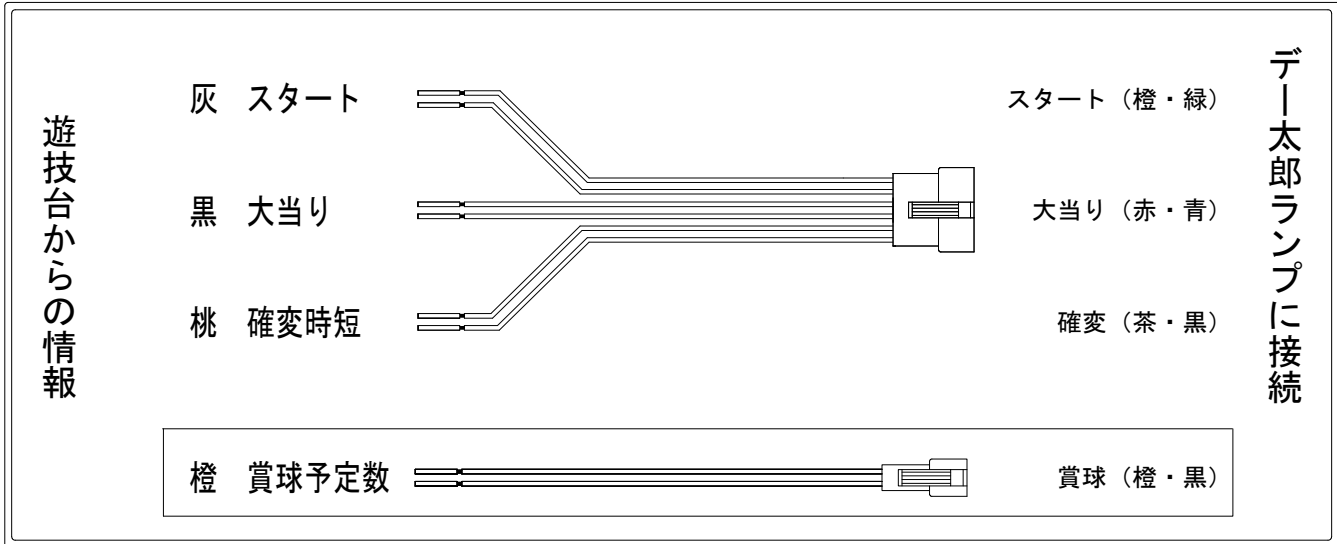

# デー太郎（パチンコ） 取付配線資料 2019年11月26日 104

メーカー名	京楽	
機種名	P AKB48ワン・ツ・スリー!!フェスティバル	L1
ワンタッチ台接続ハーネス	A	DSH-H001
賞球入力変換ハーネス	B	DYR-H182

ハーネス結線図

外部端子板

出力情報

出力名	色	出力内容	高入	大当	小当
情報1	白	賞球			
情報2	緑	扉開放			
情報3	灰	スタート			
情報4	黄	全始動口入賞			
情報5	黒	大当り		○	
情報6	桃	大当り 確変 時短	○	○	
情報7	青	右始動口入賞実数			
情報8	赤	異常信号 ※極性あり			
情報9	橙	賞球予定数			
情報10	水色	アウト			
情報11	茶	小当りRUSH中			
情報12	紫	時短			
情報13	薄緑	小当り回数			○
情報14	濃桃	小当り時の右下アタッカー入賞実数			

→スタートに接続

→大当りに接続

→確変に接続

→賞球線に接続