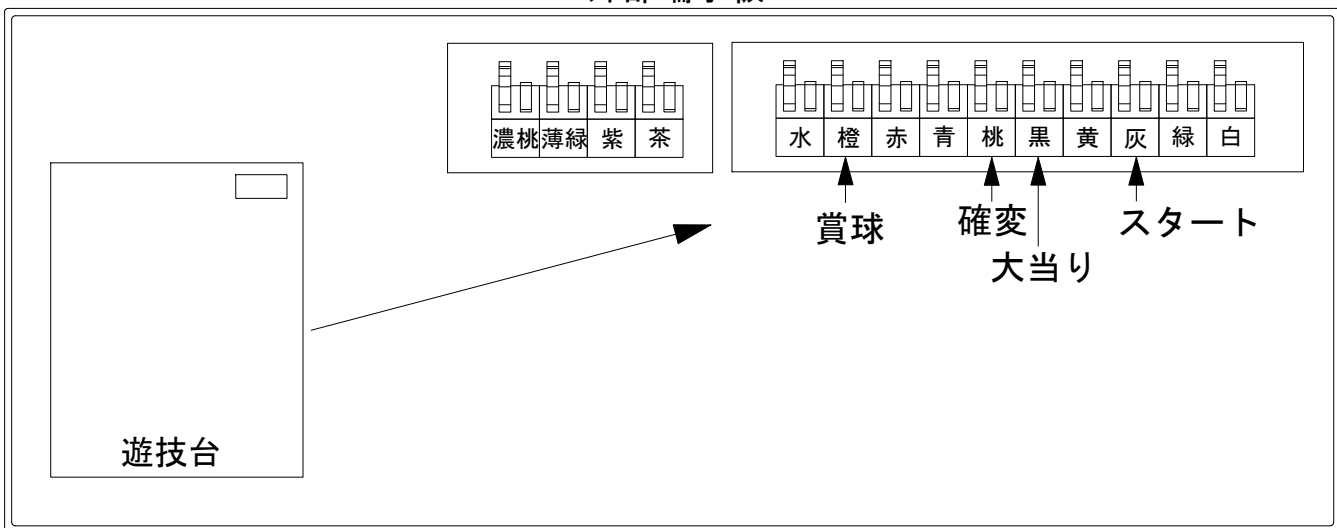

# デー太郎（パチンコ） 取付配線資料 2019年11月26日 104

メーカー名	京楽	
機種名	P AKB48ワン・ツ・スリー!!フェスティバル	L1
ワンタッチ台接続ハーネス	A	DSH-H001
賞球入力変換ハーネス	B	DYR-H182

ハーネス結線図

外部端子板

出力情報

出力名	色	出力内容	高入	大当	小当
情報1	白	賞球			
情報2	緑	扉開放			
情報3	灰	スタート			
情報4	黄	全始動口入賞			
情報5	黒	大当り		○	
情報6	桃	大当り 確変 時短	○	○	
情報7	青	右始動口入賞実数			
情報8	赤	異常信号 ※極性あり			
情報9	橙	賞球予定数			
情報10	水色	アウト			
情報11	茶	小当りRUSH中			
情報12	紫	時短			
情報13	薄緑	小当り回数			○
情報14	濃桃	小当り時の右下アタッカー入賞実数			

→スタートに接続

→大当りに接続

→確変に接続

→賞球線に接続