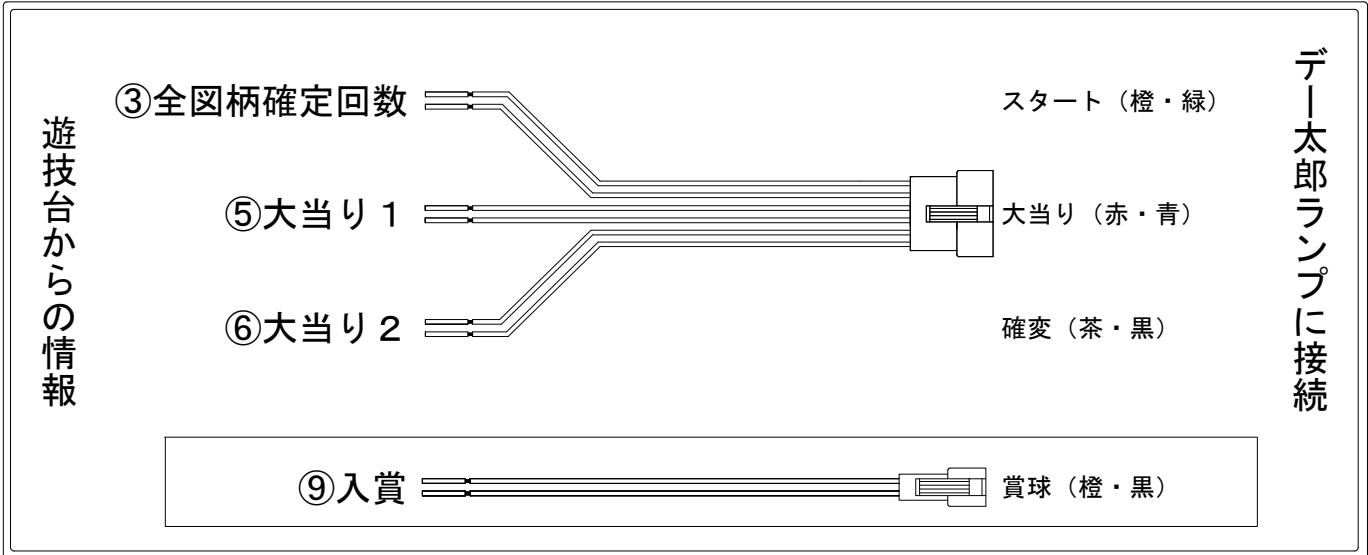

# デー太郎（パチンコ） 取付配線資料 2021年05月17日 31

メーカー名	ジェイビー	
機種名	PフィーバーパワフルⅢ	F
ワンタッチ台接続ハーネス	A	DSH-H001
賞球入力変換ハーネス	B	DYR-H182

ハーネス結線図

外部端子板

出力情報

端子番号	端子色	出力情報	内容	高ベース	大当			
①	白	賞球	賞球10個毎にON					
②	緑	扉・枠開放	遊技機の前枠および内枠が開放中ON					
③	灰	全図柄確定回数	特別図柄1及び特別図柄2の停止毎にON					→スタートに接続
④	黄	全始動口	始動口1、始動口2および始動口3への入賞時にON					
⑤	黒	大当り 1	大当り中ON		○			→大当りに接続
⑥	桃	大当り 2	大当り中及び高ベース中ON	○	○			→確変に接続
⑦	青	大当り 3	大当り中および特定回数到達時に0.2秒ON		○			
⑧	赤	アウト	アウト確認スイッチ通過時にON					
⑨	橙	入賞	全ての入賞口入賞時、賞球10個毎にON					→賞球線に接続
⑩	水	セキュリティ	電源投入時、異常入賞、磁気、電波、スイッチ異常検出時にON					