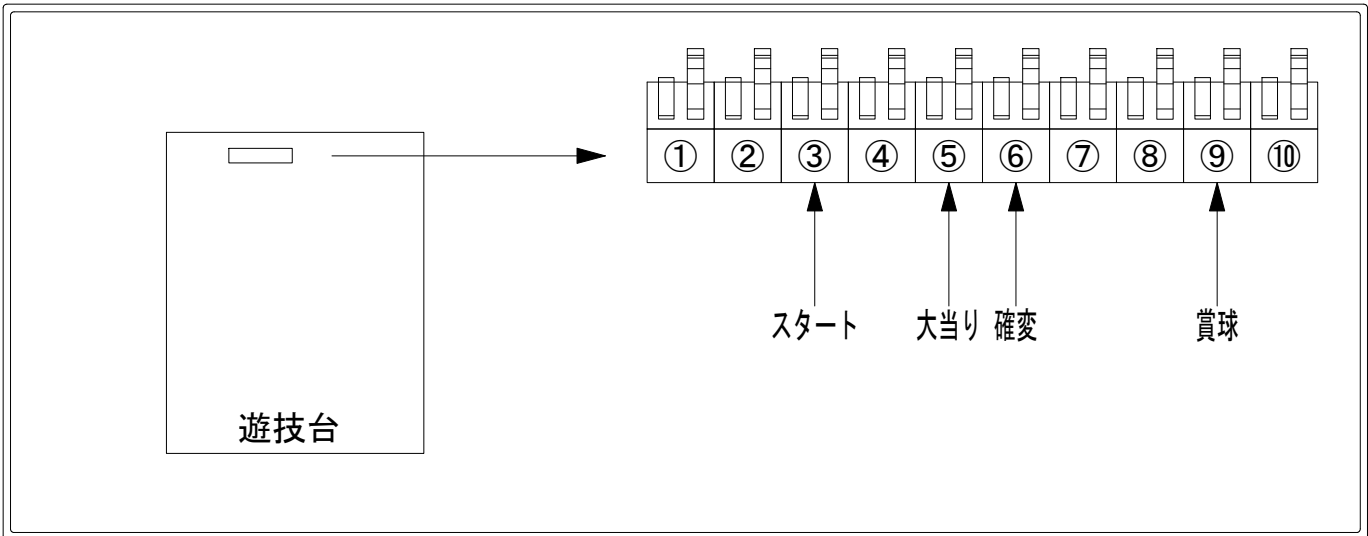

# デー太郎（パチンコ） 取付配線資料 2021年05月17日 31

メーカー名	ジェイビー	
機種名	PフィーバーパワフルⅢ	F
ワンタッチ台接続ハーネス	A	DSH-H001
賞球入力変換ハーネス	B	DYR-H182

ハーネス結線図

外部端子板

出力情報

端子番号	端子色	出力情報	内容	高ベース	大当			
①	白	賞球	賞球10個毎にON					
②	緑	扉・枠開放	遊技機の前枠および内枠が開放中ON					
③	灰	全図柄確定回数	特別図柄1及び特別図柄2の停止毎にON					→スタートに接続
④	黄	全始動口	始動口1、始動口2および始動口3への入賞時にON					
⑤	黒	大当り 1	大当り中ON		○			→大当りに接続
⑥	桃	大当り 2	大当り中及び高ベース中ON	○	○			→確変に接続
⑦	青	大当り 3	大当り中および特定回数到達時に0.2秒ON		○			
⑧	赤	アウト	アウト確認スイッチ通過時にON					
⑨	橙	入賞	全ての入賞口入賞時、賞球10個毎にON					→賞球線に接続
⑩	水	セキュリティ	電源投入時、異常入賞、磁気、電波、スイッチ異常検出時にON					