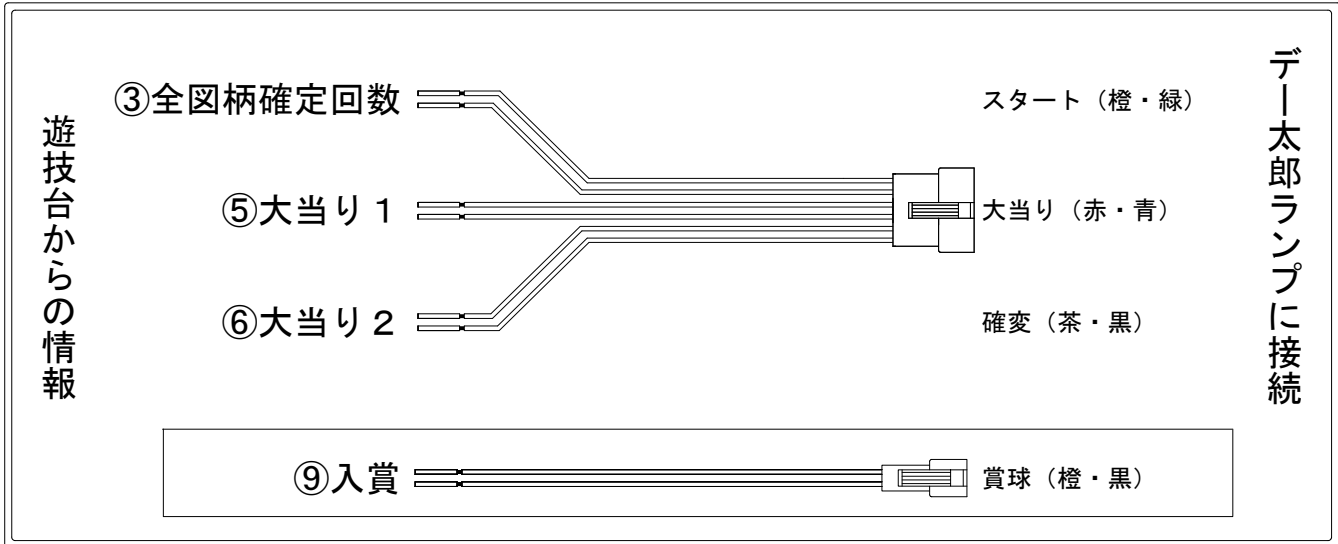

デー太郎（パチンコ） 取付配線資料 2019年10月8日 27

メーカー名	ジェイビー	
機種名	Pスカイレーザー	DX
ワンタッチ台接続ハーネス	A	DSH-H001
賞球入力変換ハーネス	B	DYR-H182

ハーネス結線図

外部端子板

出力情報

端子番号	端子色	出力情報	内容	高ベース	大当			
①	白	賞球	賞球10個毎にON					
②	緑	扉・枠開放	遊技機の前枠および内枠が開放中ON					
③	灰	全図柄確定回数	特別図柄1及び特別図柄2の停止毎にON					
④	黄	全始動口	始動口1、始動口2入賞時にON					
⑤	黒	大当り 1	大当り中ON		○			
⑥	桃	大当り 2	大当り中及び高ベース中ON	○	○			
⑦	青	役物入賞回数	大入賞口(上)に入賞毎にON					
⑧	赤	役物回数	大入賞口(上)を1回開放時ON 2回開放時ON後2回OFF					
⑨	橙	入賞	全ての入賞口入賞時、賞球10個毎にON					
⑩	水	セキュリティ	電源投入時、異常入賞、磁気、電波、スイッチ異常検出時にON					

→スタートに接続

→大当りに接続

→確変に接続

→賞球線に接続