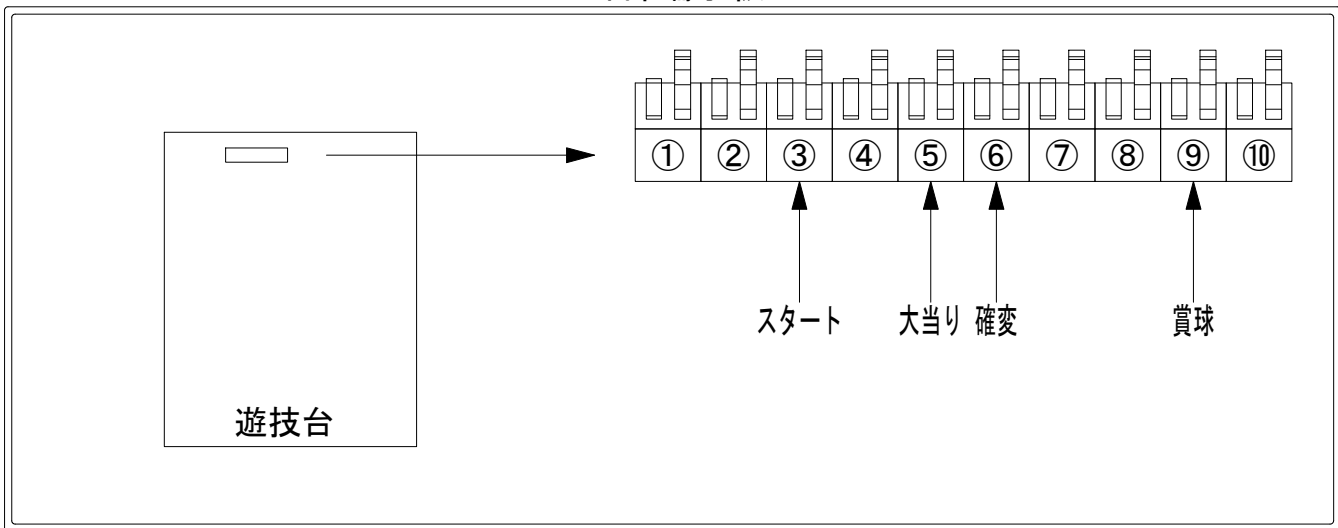

デー太郎（パチンコ） 取付配線資料 2019年10月8日 27

メーカー名	ジェイビー	
機種名	Pスカイレーザー	DX
ワンタッチ台接続ハーネス	A	DSH-H001
賞球入力変換ハーネス	B	DYR-H182

ハーネス結線図

外部端子板

出力情報

端子番号	端子色	出力情報	内容	高ベース	大当			
①	白	賞球	賞球10個毎にON					
②	緑	扉・枠開放	遊技機の前枠および内枠が開放中ON					
③	灰	全図柄確定回数	特別図柄1及び特別図柄2の停止毎にON					
④	黄	全始動口	始動口1、始動口2入賞時にON					
⑤	黒	大当り 1	大当り中ON		○			
⑥	桃	大当り 2	大当り中及び高ベース中ON	○	○			
⑦	青	役物入賞回数	大入賞口(上)に入賞毎にON					
⑧	赤	役物回数	大入賞口(上)を1回開放時ON 2回開放時ON後2回OFF					
⑨	橙	入賞	全ての入賞口入賞時、賞球10個毎にON					
⑩	水	セキュリティ	電源投入時、異常入賞、磁気、電波、スイッチ異常検出時にON					

→スタートに接続

→大当りに接続

→確変に接続

→賞球線に接続