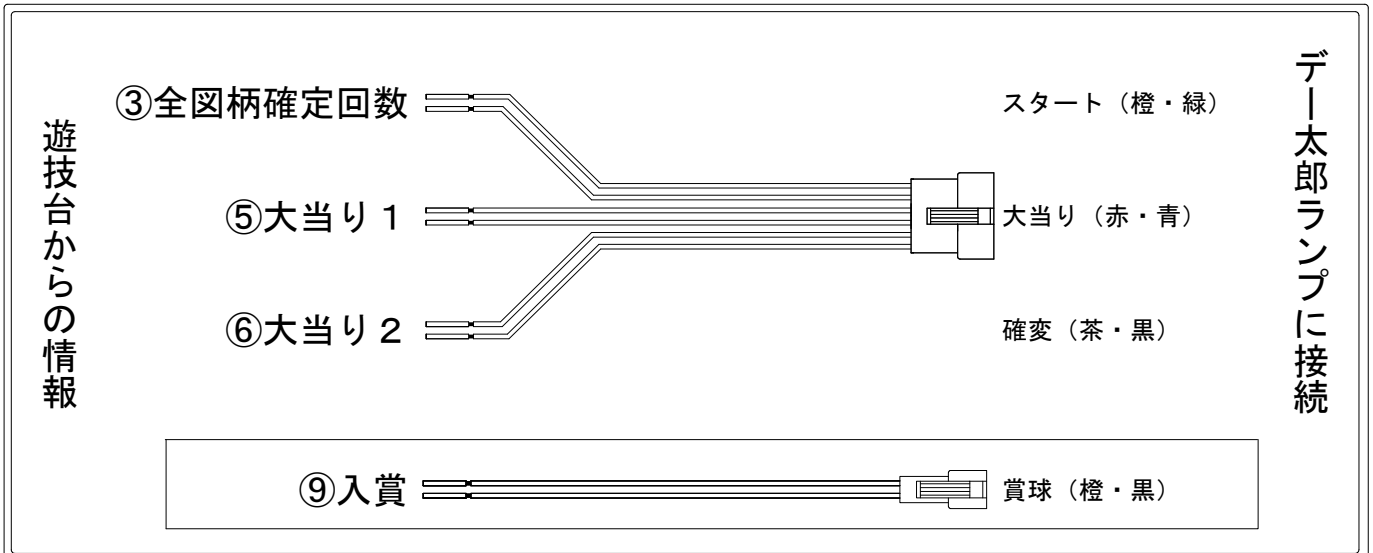

# デー太郎（パチンコ） 取付配線資料 2018年02月08日 24

メーカー名	ジェイビー	
機種名	CRFクィーン2018	JP DS RX
ワンタッチ台接続ハーネス	A	DSH-H001
賞球入力変換ハーネス	B	DYR-H182

ハーネス結線図

外部端子板

出力情報

端子番号	端子色	出力情報	内容	高ベース	大当		
①	白	賞球	賞球10個毎にON				
②	緑	扉・枠開放	遊技機の前枠および内枠が開放中ON				
③	灰	全図柄確定回数	特別図柄1及び特別図柄2の停止毎にON				→スタートに接続
④	黄	全始動口	始動口1及び始動口2入賞毎にON				
⑤	黒	大当り1	大当たり中ON		○		→大当りに接続
⑥	桃	大当り2	大当たり中及び高ベース中ON	○	○		→確変に接続
⑦	青	大当り3	大当たり中ON		○		
⑧	赤	大当り4	大当たり中及び高ベース中ON	○	○		
⑨	橙	入賞	全ての入賞口入賞時、賞球10個毎にON				→賞球線に接続
⑩	水	セキュリティ	電源投入時、異常入賞、磁気、電波、スイッチ異常検出時にON				