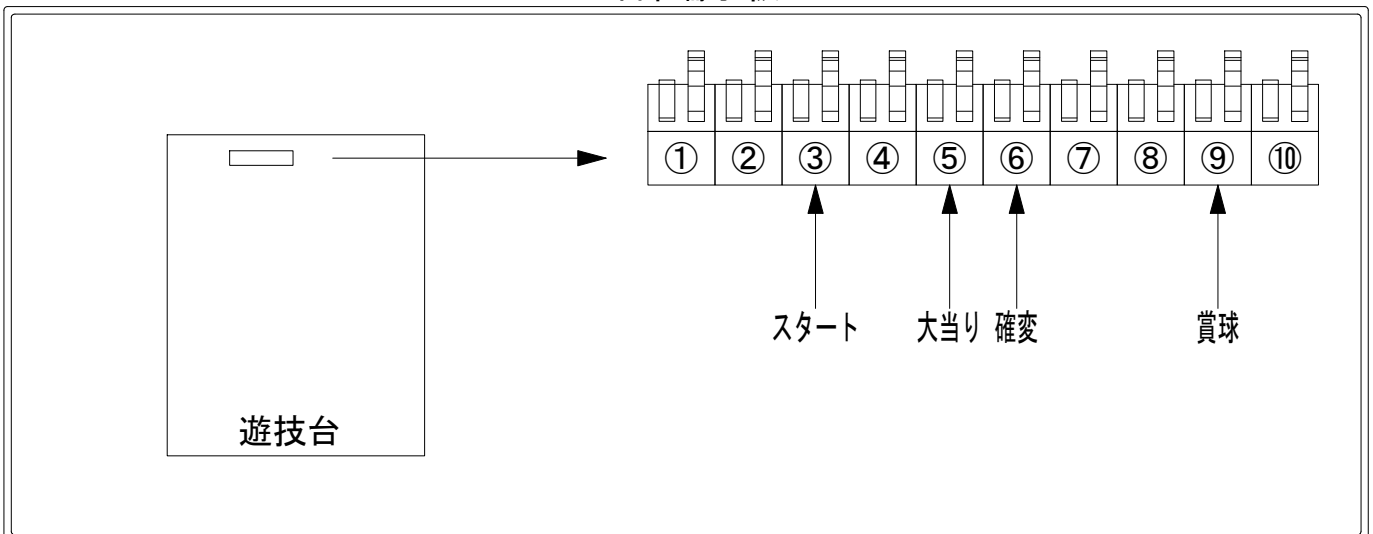

# デー太郎（パチンコ） 取付配線資料 2018年02月08日 24

メーカー名	ジェイビー	
機種名	CRFクィーン2018	JP DS RX
ワンタッチ台接続ハーネス	A	DSH-H001
賞球入力変換ハーネス	B	DYR-H182

ハーネス結線図

外部端子板

出力情報

端子番号	端子色	出力情報	内容	高ベース	大当		
①	白	賞球	賞球10個毎にON				
②	緑	扉・枠開放	遊技機の前枠および内枠が開放中ON				
③	灰	全図柄確定回数	特別図柄1及び特別図柄2の停止毎にON				→スタートに接続
④	黄	全始動口	始動口1及び始動口2入賞毎にON				
⑤	黒	大当り1	大当たり中ON		○		→大当りに接続
⑥	桃	大当り2	大当たり中及び高ベース中ON	○	○		→確変に接続
⑦	青	大当り3	大当たり中ON		○		
⑧	赤	大当り4	大当たり中及び高ベース中ON	○	○		
⑨	橙	入賞	全ての入賞口入賞時、賞球10個毎にON				→賞球線に接続
⑩	水	セキュリティ	電源投入時、異常入賞、磁気、電波、スイッチ異常検出時にON				