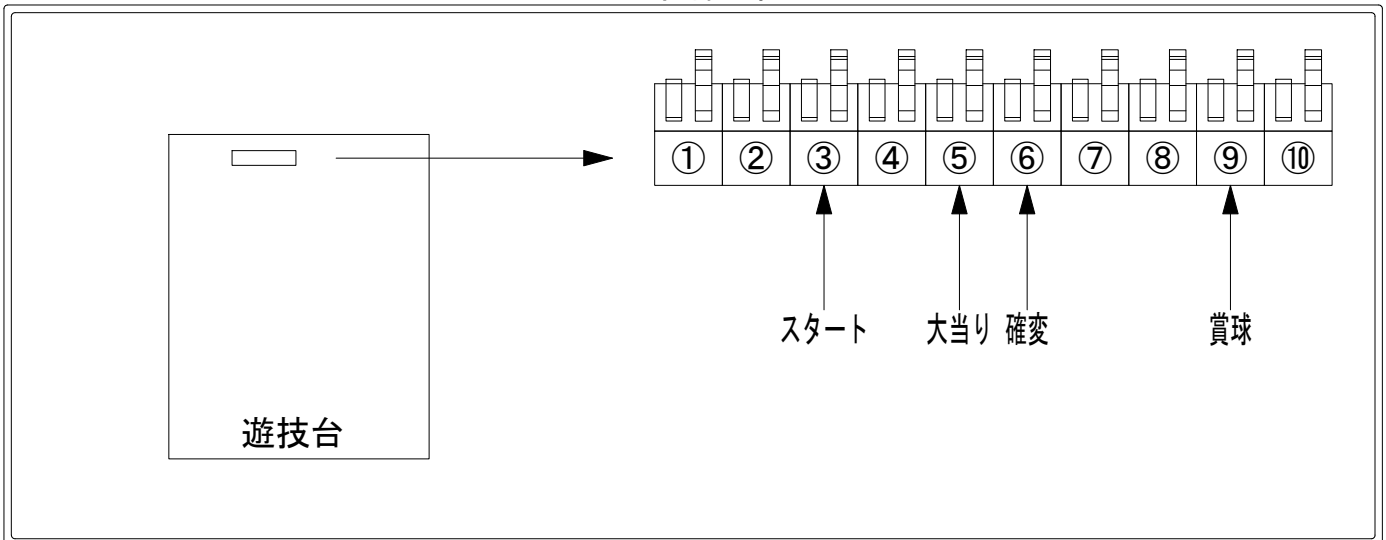

デー太郎（パチンコ） 取付配線資料 2017年09月05日 20-1

メーカー名	ジェイビー	
機種名	CR新夏祭り	ZFT MFT AX
ワンタッチ台接続ハーネス	A	DSH-H001
賞球入力変換ハーネス	B	DYR-H182

ハーネス結線図

外部端子板

出力情報

端子番号	端子色	出力情報	内容	高ベース	大当				
①	白	賞球	賞球10個毎にON						
②	緑	扉・枠開放	遊技機の前枠および内枠が開放中ON						
③	灰	全図柄確定回数	特別図柄1及び特別図柄2の停止毎にON						→スタートに接続
④	黄	全始動口	始動口1及び始動口2入賞毎にON						
⑤	黒	大当り1	大当たり中ON		○				→大当りに接続
⑥	桃	大当り2	大当たり中及び高ベース中ON	○	○				→確変に接続
⑦	青	大当り3	大当たり中ON		○				
⑧	赤	大当り4	大当たり中及び高ベース中ON	○	○				
⑨	橙	入賞	全ての入賞口入賞時、賞球10個毎にON						→賞球線に接続
⑩	水	セキュリティ	電源投入時、異常入賞、磁気、電波、スイッチ異常検出時にON						