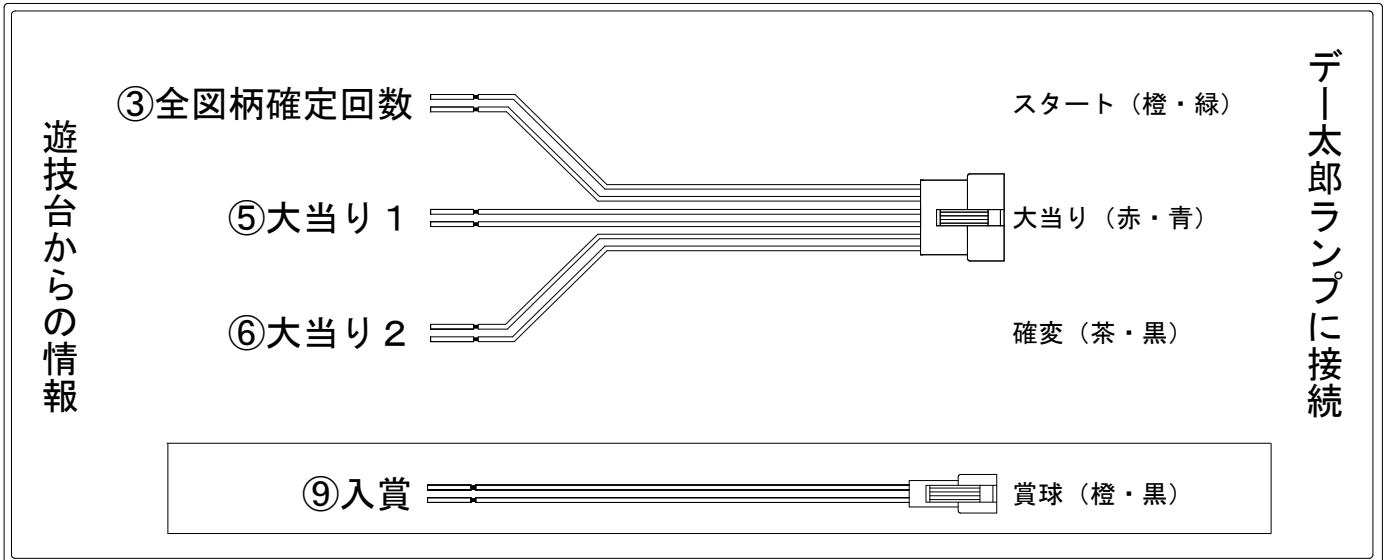

デー太郎（パチンコ） 取付配線資料 2017年09月05日 20-1

メーカー名	ジェイビー	
機種名	CR新夏祭り	ZFT MFT AX
ワンタッチ台接続ハーネス	A	DSH-H001
賞球入力変換ハーネス	B	DYR-H182

ハーネス結線図

外部端子板

出力情報

端子番号	端子色	出力情報	内容	高ベース	大当				
①	白	賞球	賞球10個毎にON						
②	緑	扉・枠開放	遊技機の前枠および内枠が開放中ON						
③	灰	全図柄確定回数	特別図柄1及び特別図柄2の停止毎にON						→スタートに接続
④	黄	全始動口	始動口1及び始動口2入賞毎にON						
⑤	黒	大当り1	大当たり中ON		○				→大当りに接続
⑥	桃	大当り2	大当たり中及び高ベース中ON	○	○				→確変に接続
⑦	青	大当り3	大当たり中ON		○				
⑧	赤	大当り4	大当たり中及び高ベース中ON	○	○				
⑨	橙	入賞	全ての入賞口入賞時、賞球10個毎にON						→賞球線に接続
⑩	水	セキュリティ	電源投入時、異常入賞、磁気、電波、スイッチ異常検出時にON						