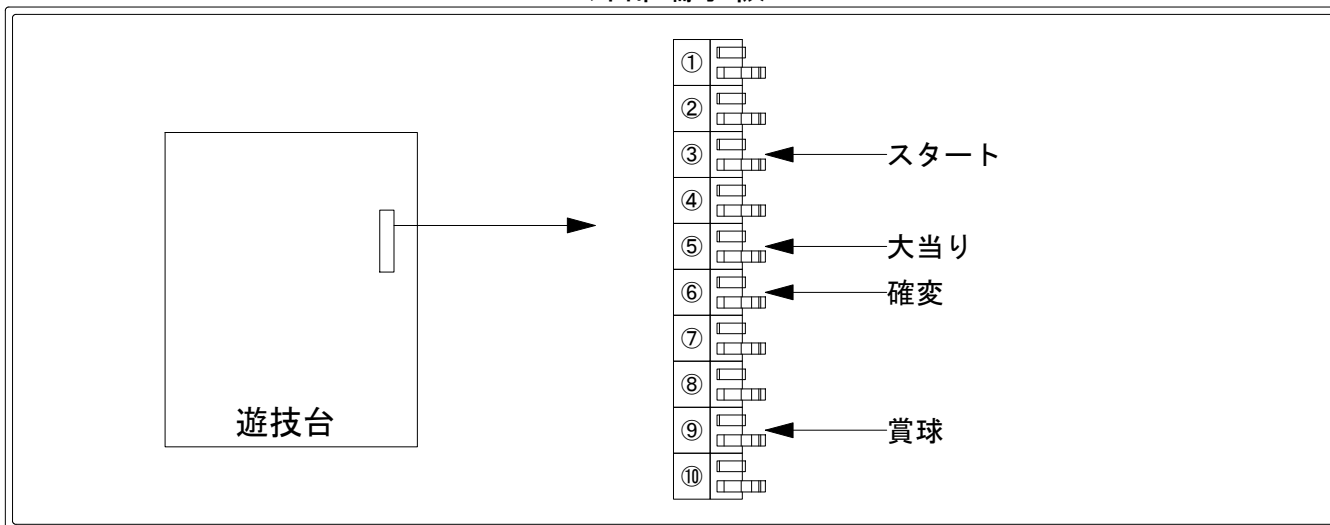

## ハーネス結線図

## 外部端子板

## 出力情報

端子番号	端子色	出力情報	内容	高ベース	大当				
①	白	賞球	賞球10個毎にON						
②	緑	扉・枠開放	遊技機の前面枠および前面ガラス枠が開放中にON						
③	灰	図柄確定回数1	特別図柄1及び特別図柄2の停止毎にON						→スタートに接続
④	黄	始動口1	始動口1、始動口2、始動口3への入賞毎にON						
⑤	黒	大当り1	大当り中ON		○				→大当りに接続
⑥	桃	大当り2	大当り中および高ベース中ON	○	○				→確変に接続
⑦	青	大当り3	大当り中ON		○				
⑧	赤	大当り4	大当り中および高ベース中ON	○	○				
⑨	橙	入賞	全ての入賞口入賞時、賞球10個毎にON						→賞球線に接続
⑩	水	セキュリティ	電源投入時、異常入賞、磁気、電波、スイッチ異常検出時にON						