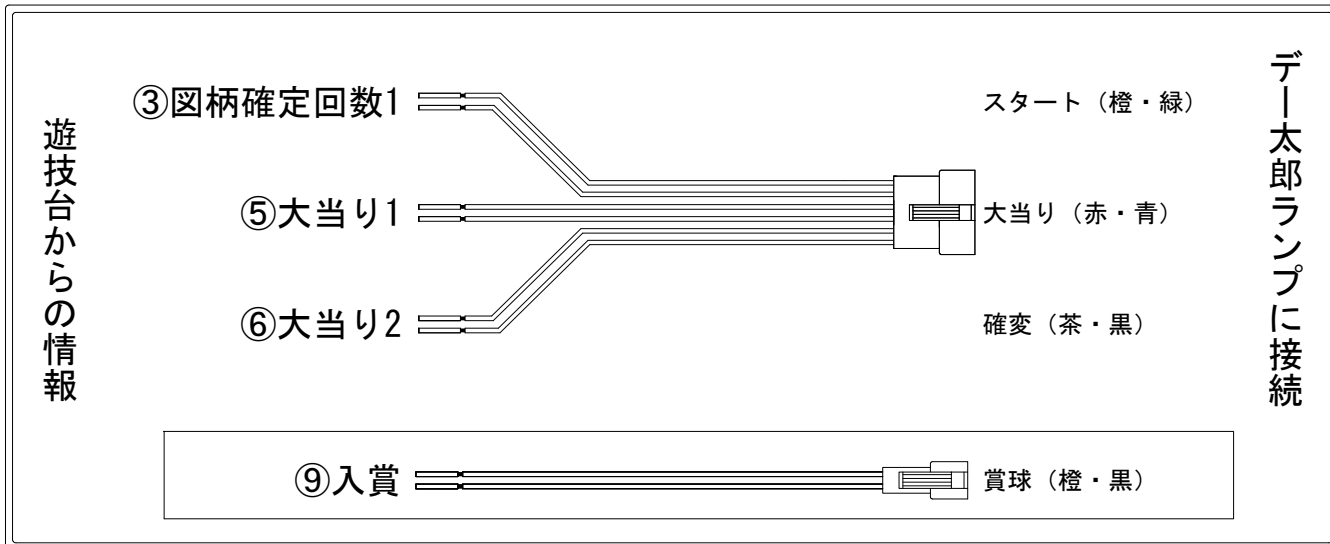

# デー太郎（パチンコ） 取付配線資料 2015年12月21日 16

メーカー名	ジェイビー	
機種名	CRグレート・ザ・キング	JV DS
ワンタッチ台接続ハーネス	A	DSH-H001
賞球入力変換ハーネス	B	DYR-H182

## ハーネス結線図

## 外部端子板

## 出力情報

端子番号	端子色	出力情報	内容	高ベース	大当				
①	白	賞球	賞球10個毎にON						
②	緑	扉・枠開放	遊技機の前面枠および前面ガラス枠が開放中にON						
③	灰	図柄確定回数1	特別図柄1及び特別図柄2の停止毎にON						→スタートに接続
④	黄	始動口1	始動口1、始動口2、始動口3への入賞毎にON						
⑤	黒	大当り1	大当り中ON		○				→大当りに接続
⑥	桃	大当り2	大当り中および高ベース中ON	○	○				→確変に接続
⑦	青	大当り3	大当り中ON		○				
⑧	赤	大当り4	大当り中および高ベース中ON	○	○				
⑨	橙	入賞	全ての入賞口入賞時、賞球10個毎にON						→賞球線に接続
⑩	水	セキュリティ	電源投入時、異常入賞、磁気、電波、スイッチ異常検出時にON						