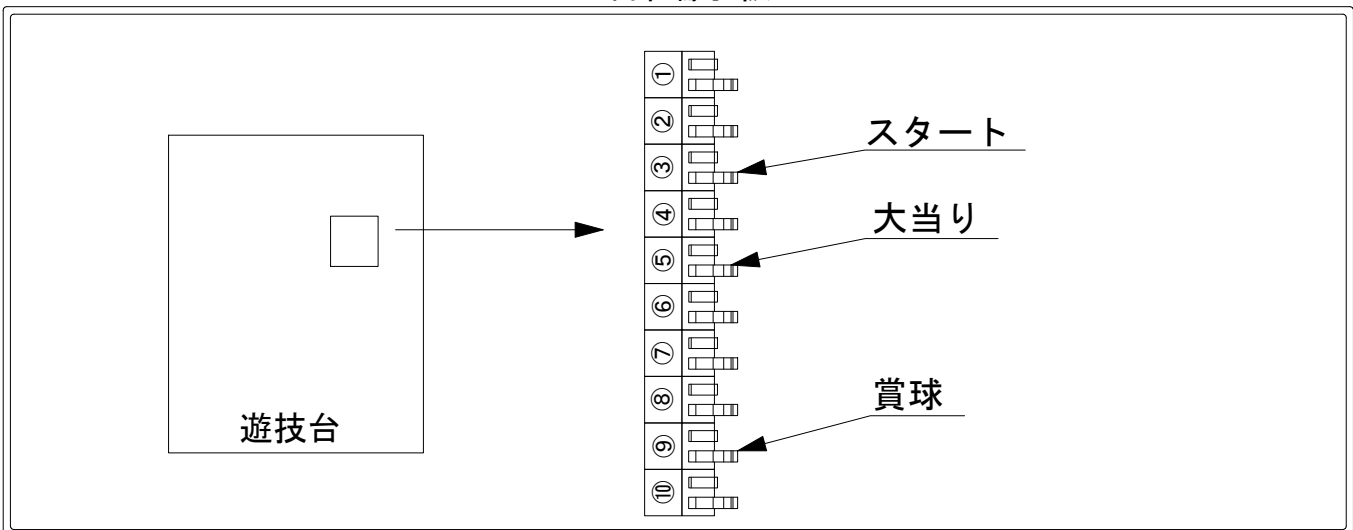

デー太郎（パチンコ） 取付配線資料 2013年8月7日 11

メーカー名	ジェイビー	
機種名	CRAすろんこFLOWER	SP GP
ワンタッチ台接続ハーネス	A	DSH-H001
賞球入力変換ハーネス	B	DYR-H182

ハーネス結線図

外部端子板

出力情報

端子番号	端子色	出力情報	内容				
①	白	賞球	賞球10個毎に出力				
②	緑	扉・枠開放	遊技機の前面枠及び前面ガラス枠が開放中に出力				
③	灰	図柄確定回数1	特別図柄1、および特別図柄2の停止毎に出力				→スタートに接続
④	黄	始動口1	始動口1 および始動口2の入賞毎に出力				
⑤	黒	大当り1	大当り中に出力				→大当りに接続
⑥	桃	大当り2	大当り中に出力				
⑦	青	大当り3	大当り中に出力				
⑧	赤	大当り4	大当り中に出力 (15R大当りのみ)				
⑨	橙	入賞	全ての入賞口入賞時、賞球10個毎に0.1秒ON後0.1秒OFF				→賞球線に接続
⑩	水	セキュリティ	電源投入時、不正行為検出時に出力				