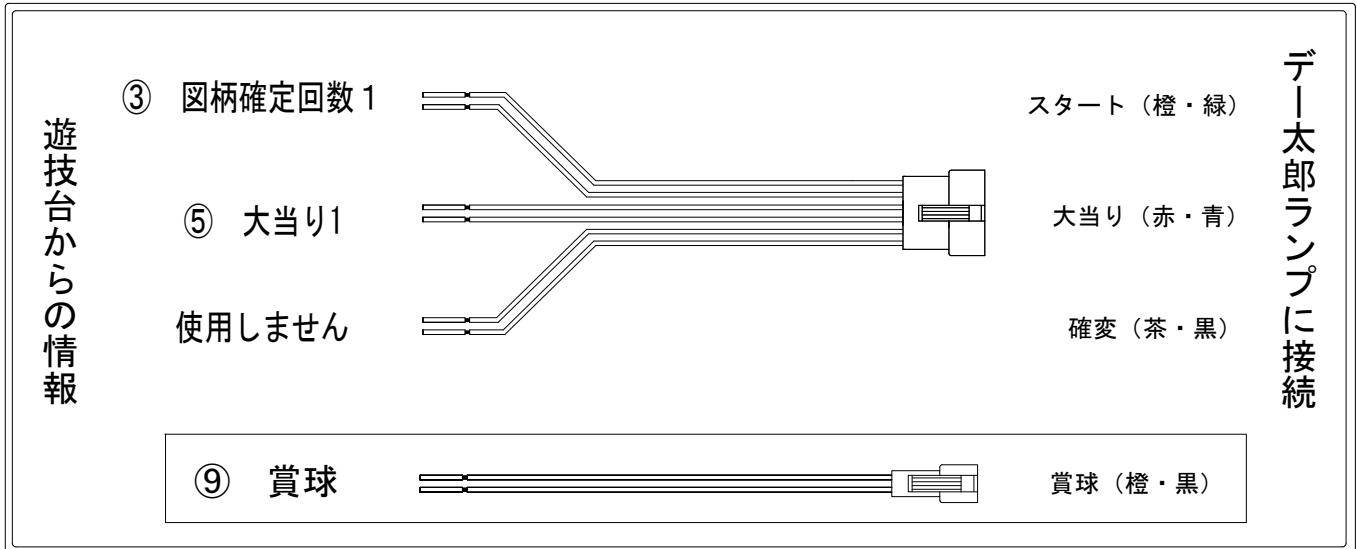

デー太郎（パチンコ） 取付配線資料 2013年8月7日 11

メーカー名	ジェイビー	
機種名	CRAすろんこFLOWER	SP GP
ワンタッチ台接続ハーネス	A	DSH-H001
賞球入力変換ハーネス	B	DYR-H182

ハーネス結線図

外部端子板

出力情報

端子番号	端子色	出力情報	内容				
①	白	賞球	賞球10個毎に出力				
②	緑	扉・枠開放	遊技機の前面枠及び前面ガラス枠が開放中に出力				
③	灰	図柄確定回数1	特別図柄1、および特別図柄2の停止毎に出力				→スタートに接続
④	黄	始動口1	始動口1 および始動口2の入賞毎に出力				
⑤	黒	大当り1	大当り中に出力				→大当りに接続
⑥	桃	大当り2	大当り中に出力				
⑦	青	大当り3	大当り中に出力				
⑧	赤	大当り4	大当り中に出力 (15R大当りのみ)				
⑨	橙	入賞	全ての入賞口入賞時、賞球10個毎に0.1秒ON後0.1秒OFF				→賞球線に接続
⑩	水	セキュリティ	電源投入時、不正行為検出時に出力				