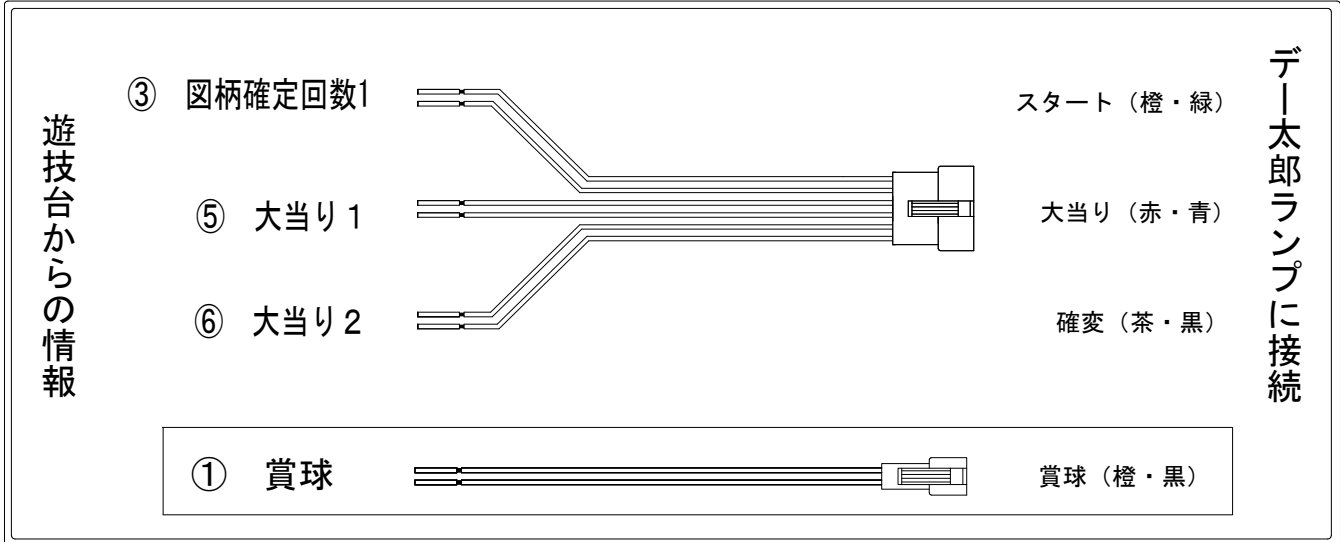

# デー太郎（パチンコ） 取付配線資料 2013年1月16日 8

メーカー名	ジェイビー	
機種名	CRJ - RUSH 2	HSJ RSJ
ワンタッチ台接続ハーネス	A	DSH-H001
賞球入力変換ハーネス	B	DYR-H182

## ハーネス結線図

## 外部端子板

## 出力情報

端子番号	端子色	出力情報	内容	高ベース	※1	※2	小当
①	白	賞球	賞球10個毎に出力				
②	緑	扉・枠開放	遊技機の前面枠及び前面ガラス枠が開放中に出力				
③	灰	図柄確定回数1	特別図柄1、および特別図柄2の停止毎に出力				
④	黄	始動口1	始動口1 および始動口2 入賞毎に出力				
⑤	黒	大当り1	大当り中に出力（出玉あり時）		○		
⑥	桃	大当り2	大当り中（出玉あり時）、高ベース中に出力	○	○		
⑦	青	大当り3	大当り中・小当り中に出力		○		
⑧	赤	大当り4	大当り中・小当り中・高ベース中に出力	○			
⑨	橙	入賞	全ての入賞口入賞時、賞球10個毎に0.1秒ON後0.1秒OFF				
⑩	水	セキュリティ	電源投入時、不正行為検出時に出力				