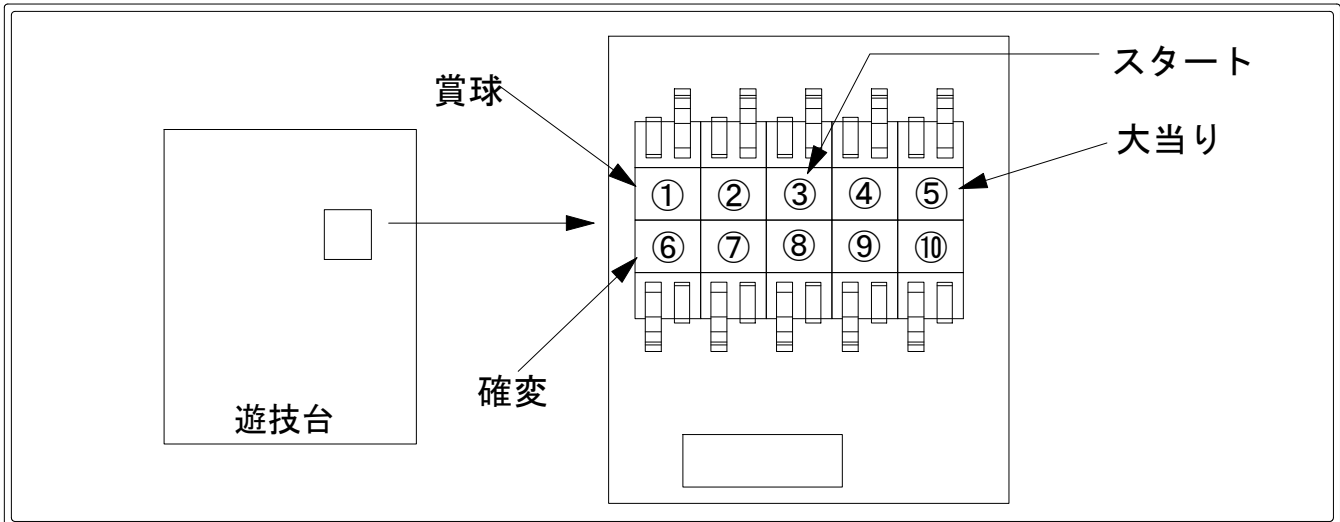

# デー太郎（パチンコ） 取付配線資料 2013年1月16日 8

メーカー名	ジェイビー	
機種名	CRJ - RUSH 2	HSJ RSJ
ワンタッチ台接続ハーネス	A	DSH-H001
賞球入力変換ハーネス	B	DYR-H182

## ハーネス結線図

## 外部端子板

## 出力情報

端子番号	端子色	出力情報	内容	高ベース	※1	※2	小当
①	白	賞球	賞球10個毎に出力				
②	緑	扉・枠開放	遊技機の前面枠及び前面ガラス枠が開放中に出力				
③	灰	図柄確定回数1	特別図柄1、および特別図柄2の停止毎に出力				
④	黄	始動口1	始動口1 および始動口2 入賞毎に出力				
⑤	黒	大当り1	大当り中に出力（出玉あり時）		○		
⑥	桃	大当り2	大当り中（出玉あり時）、高ベース中に出力	○	○		
⑦	青	大当り3	大当り中・小当り中に出力		○		
⑧	赤	大当り4	大当り中・小当り中・高ベース中に出力	○			
⑨	橙	入賞	全ての入賞口入賞時、賞球10個毎に0.1秒ON後0.1秒OFF				
⑩	水	セキュリティ	電源投入時、不正行為検出時に出力				