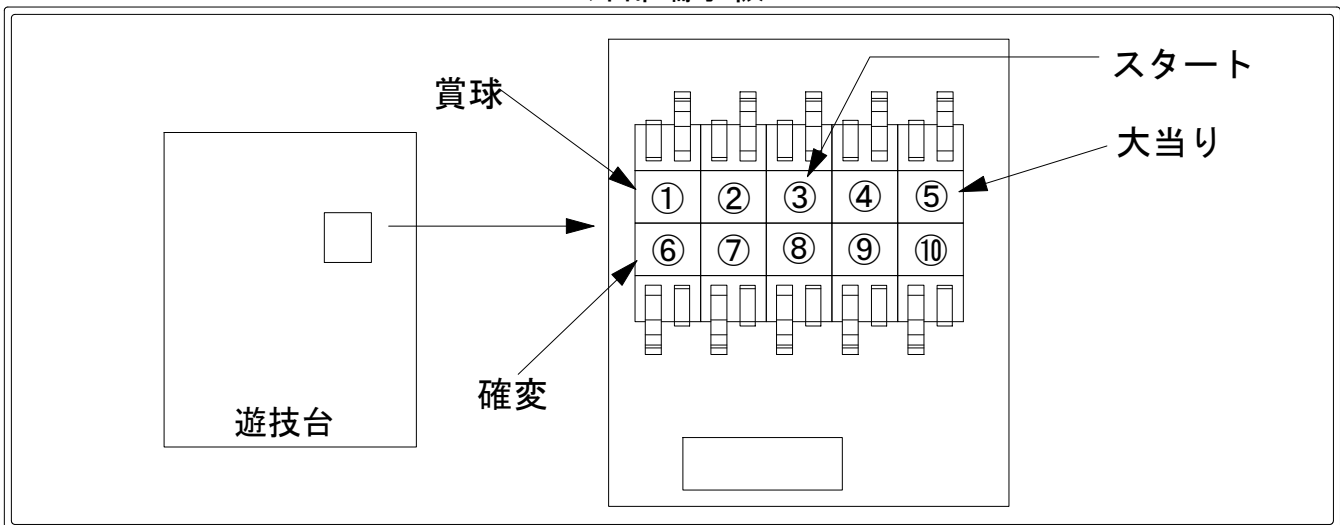

デー太郎（パチンコ） 取付配線資料 2012年5月29日 7

メーカー名	ジェイビー	
機種名	CRウイルスブレイカー	
ワンタッチ台接続ハーネス	A	DSH-H001
賞球入力変換ハーネス	B	DYR-H182

ハーネス結線図

外部端子板

出力情報

端子番号	端子色	出力情報	内容	高ベース	大当		
①	白	賞球	賞球10個毎に出力				→賞球線に接続
②	緑	扉・枠開放	遊技機の前面枠及び前面ガラス枠が開放中に出力				
③	灰	図柄確定回数1	特別図柄1、および特別図柄2の停止毎に出力				→スタートに接続
④	黄	始動口1	始動口1および始動口2入賞毎に出力				
⑤	黒	大当り1	大当り中に出力		○		→大当りに接続
⑥	桃	大当り2	大当り中、高ベース中及び転落抽選当選時の変動中に出力	○	○		→確変に接続
⑦	青	大当り3	特別図柄1の5R大当り中に出力		○		
⑧	赤	大当り4	特別図柄1の5R大当り中最終ラウンドで最初の入賞時に出力	○			
⑨	橙	入賞	全ての入賞口入賞時、賞球10個毎に0.1秒ON後0.1秒OFF				
⑩	水	セキュリティ	電源投入時、不正行為検出時に出力				