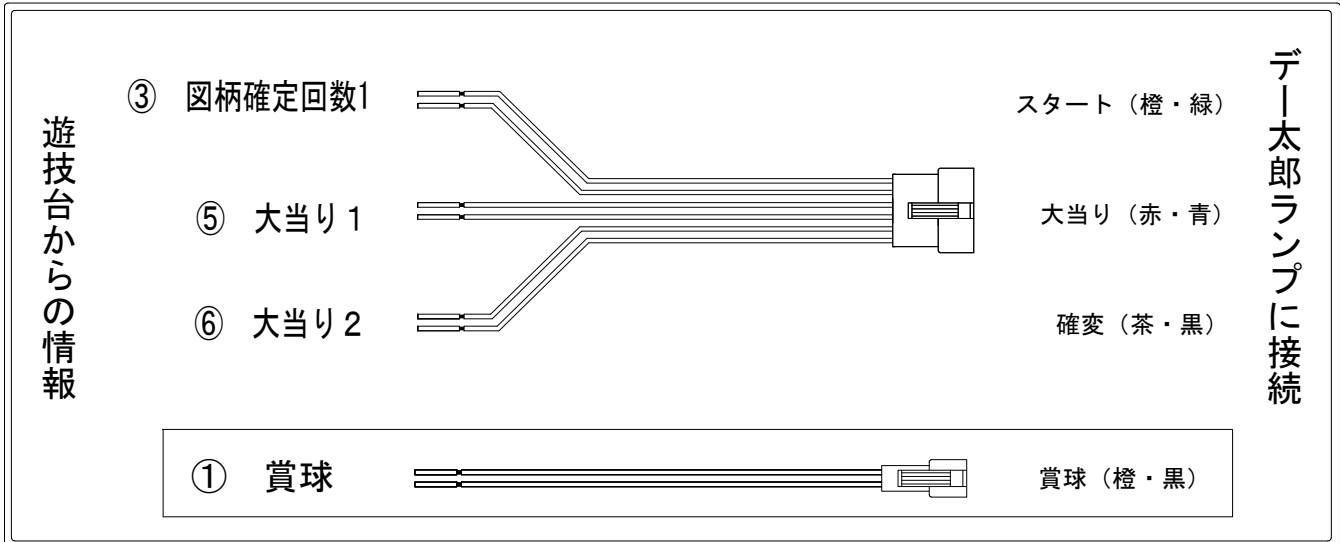

デー太郎（パチンコ） 取付配線資料 2012年5月29日 7

メーカー名	ジェイビー	
機種名	CRウイルスブレイカー	
ワンタッチ台接続ハーネス	A	DSH-H001
賞球入力変換ハーネス	B	DYR-H182

ハーネス結線図

外部端子板

出力情報

端子番号	端子色	出力情報	内容	高ベース	大当		
①	白	賞球	賞球10個毎に出力				→賞球線に接続
②	緑	扉・枠開放	遊技機の前面枠及び前面ガラス枠が開放中に出力				
③	灰	図柄確定回数1	特別図柄1、および特別図柄2の停止毎に出力				→スタートに接続
④	黄	始動口1	始動口1および始動口2入賞毎に出力				
⑤	黒	大当り1	大当り中に出力		○		→大当りに接続
⑥	桃	大当り2	大当り中、高ベース中及び転落抽選当選時の変動中に出力	○	○		→確変に接続
⑦	青	大当り3	特別図柄1の5R大当り中に出力		○		
⑧	赤	大当り4	特別図柄1の5R大当り中最終ラウンドで最初の入賞時に出力	○			
⑨	橙	入賞	全ての入賞口入賞時、賞球10個毎に0.1秒ON後0.1秒OFF				
⑩	水	セキュリティ	電源投入時、不正行為検出時に出力				