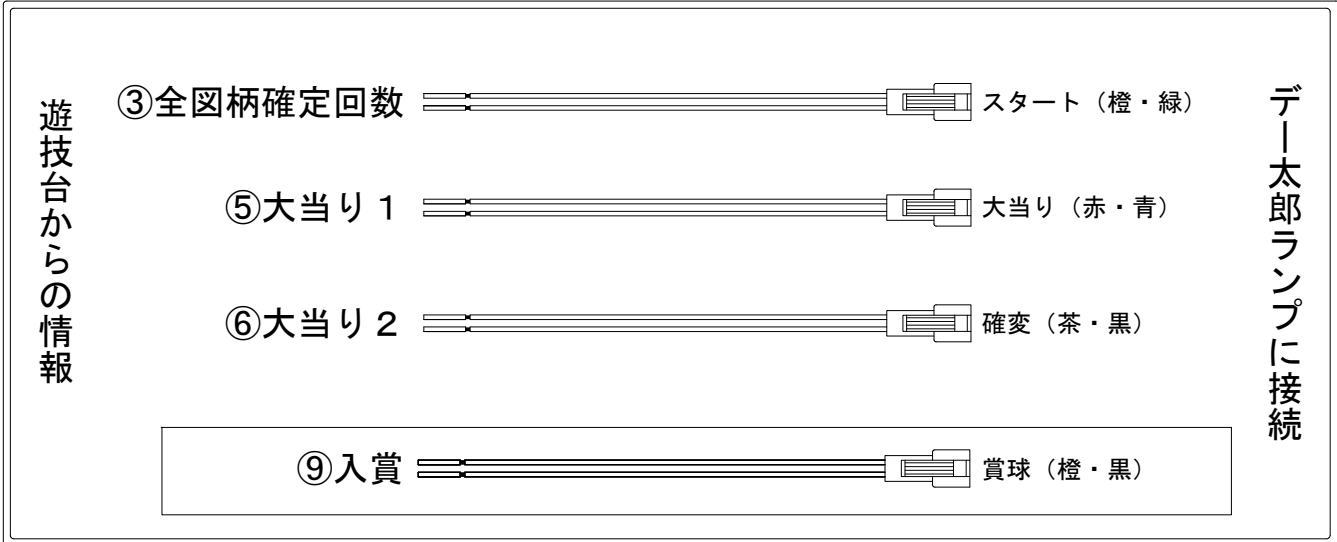

デー太郎（パチンコ） 取付配線資料 2019年10月8日 27

メーカー名	ジェイビー	
機種名	Pスカイレーザー	DX
入力変換ハーネスセット	A	DYR-H171
賞球入力変換ハーネス	B	DYR-H182

ハーネス結線図

外部端子板

出力情報

端子番号	端子色	出力情報	内容	高ベース	大当			
①	白	賞球	賞球10個毎にON					
②	緑	扉・枠開放	遊技機の前枠および内枠が開放中ON					
③	灰	全図柄確定回数	特別図柄1及び特別図柄2の停止毎にON					→スタートに接続
④	黄	全始動口	始動口1、始動口2入賞時にON					
⑤	黒	大当り 1	大当り中ON		○			→大当りに接続
⑥	桃	大当り 2	大当り中及び高ベース中ON	○	○			→確変に接続
⑦	青	役物入賞回数	大入賞口(上)に入賞毎にON					
⑧	赤	役物回数	大入賞口(上)を1回開放時ON 2回開放時ON後2回OFF					
⑨	橙	入賞	全ての入賞口入賞時、賞球10個毎にON					→賞球線に接続
⑩	水	セキュリティ	電源投入時、異常入賞、磁気、電波、スイッチ異常検出時にON					