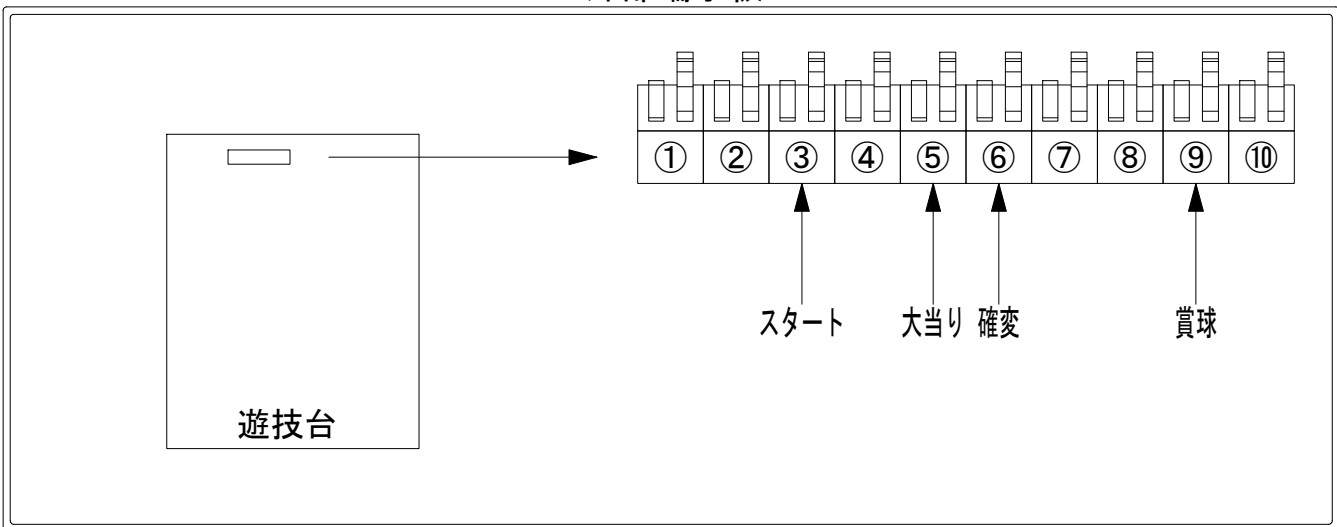

デー太郎（パチンコ） 取付配線資料 2019年10月8日 27

メーカー名	ジェイビー	
機種名	Pスカイレーザー	DX
入力変換ハーネスセット	A	DYR-H171
賞球入力変換ハーネス	B	DYR-H182

ハーネス結線図

外部端子板

出力情報

端子番号	端子色	出力情報	内容	高ベース	大当			
①	白	賞球	賞球10個毎にON					
②	緑	扉・枠開放	遊技機の前枠および内枠が開放中ON					
③	灰	全図柄確定回数	特別図柄1及び特別図柄2の停止毎にON					→スタートに接続
④	黄	全始動口	始動口1、始動口2入賞時にON					
⑤	黒	大当り 1	大当り中ON		○			→大当りに接続
⑥	桃	大当り 2	大当り中及び高ベース中ON	○	○			→確変に接続
⑦	青	役物入賞回数	大入賞口(上)に入賞毎にON					
⑧	赤	役物回数	大入賞口(上)を1回開放時ON 2回開放時ON後2回OFF					
⑨	橙	入賞	全ての入賞口入賞時、賞球10個毎にON					→賞球線に接続
⑩	水	セキュリティ	電源投入時、異常入賞、磁気、電波、スイッチ異常検出時にON					