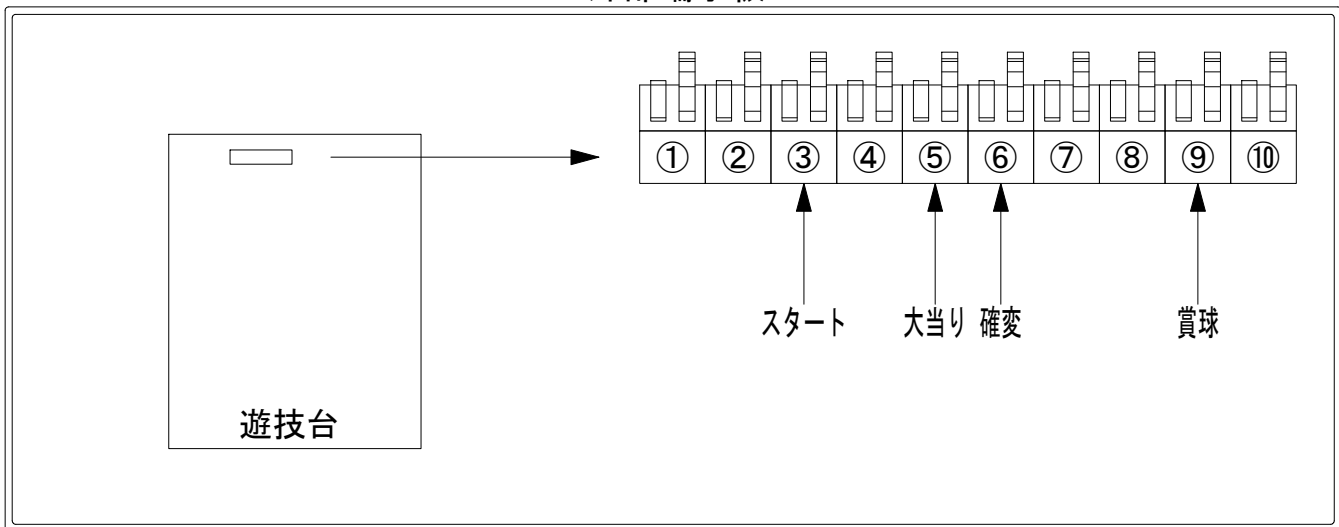

## ハーネス結線図

## 外部端子板

## 出力情報

端子番号	端子色	出力情報	内容	高ベース	大当			
①	白	賞球	賞球10個毎にON					
②	緑	扉・枠開放	遊技機の前枠および内枠が開放中ON					
③	灰	全図柄確定回数	特別図柄1及び特別図柄2の停止毎にON					→スタートに接続
④	黄	全始動口	始動口1、始動口2及び始動口3入賞時にON					
⑤	黒	大当り 1	大当り中ON		○			→大当りに接続
⑥	桃	大当り 2	大当り中及び高ベース中ON	○	○			→確変に接続
⑦	青	大当り 3	大当り中ON		○			
⑧	赤	大当り 4	大当り中及び高ベース中ON	○	○			
⑨	橙	入賞	全ての入賞口入賞時、賞球10個毎にON					→賞球線に接続
⑩	水	セキュリティ	電源投入時、異常入賞、磁気、電波、スイッチ異常検出時にON					