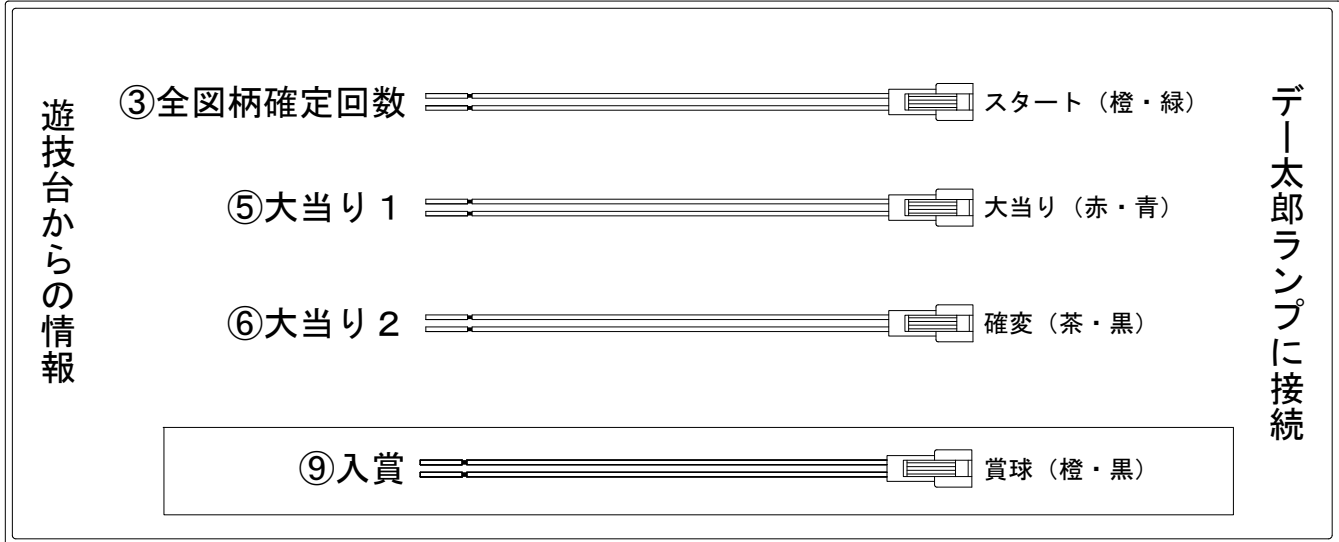

# デー太郎（パチンコ） 取付配線資料 2019年07月02日 26

メーカー名	ジェイビー	
機種名	Pストレートセブン	LSJ-H DX-H
入力変換ハーネスセット	A	DYR-H171
賞球入力変換ハーネス	B	DYR-H182

## ハーネス結線図

## 出力情報

端子番号	端子色	出力情報	内容	高ベース	大当			
①	白	賞球	賞球10個毎にON					
②	緑	扉・枠開放	遊技機の前枠および内枠が開放中ON					
③	灰	全図柄確定回数	特別図柄1及び特別図柄2の停止毎にON					→スタートに接続
④	黄	全始動口	始動口1、始動口2及び始動口3入賞時にON					
⑤	黒	大当り 1	大当り中ON		○			→大当りに接続
⑥	桃	大当り 2	大当り中及び高ベース中ON	○	○			→確変に接続
⑦	青	大当り 3	大当り中ON		○			
⑧	赤	大当り 4	大当り中及び高ベース中ON	○	○			
⑨	橙	入賞	全ての入賞口入賞時、賞球10個毎にON					→賞球線に接続
⑩	水	セキュリティ	電源投入時、異常入賞、磁気、電波、スイッチ異常検出時にON					